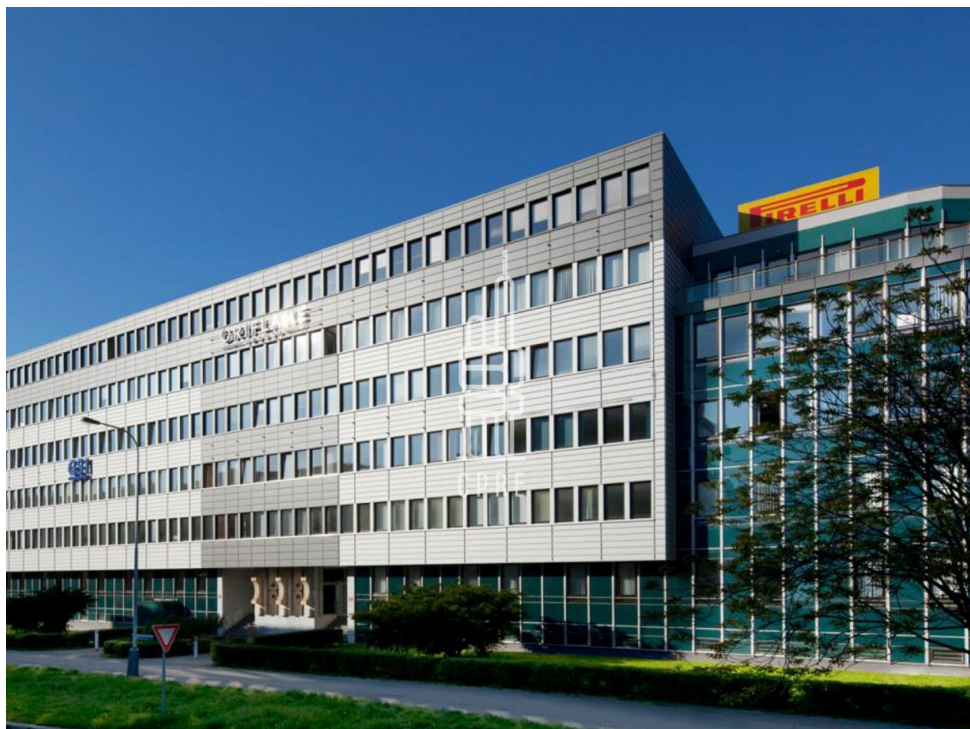

### Lokalita:

Praha 4, Na Pankráci 404/30a

### Popis:

\*Neplatíte provizi\*

Sedmipodlažní administrativní budova Vista House se nachází v atraktivní lokalitě Prahy 4 na rozhraní Vyšehradu a Pankráče. Výborná dopravní dostupnost metrem linky C Vyšehrad, blízkost centra a okolní občanská vybavenost vytvářejí ideální prostředí pro Vaši kancelář.

Městská část Vyšehrad je oblíbeným sídlem významných společností především pro svou skvělou dopravní dostupnost. Jedná se o jednu z nejdůležitějších byznysových lokalit v širším centru Prahy. Výhodou je výborná dopravní dostupnost na metro linky C stanice Vyšehrad, které leží přesně dvě stanice od Václavského náměstí anebo nákupního centra Arkády Pankrác. Bonusem pro nájemce je blízkost Vyšehradu, který nabízí relaxaci v zeleni uprostřed rušného středu města a poskytuje jedinečné výhledy. V lokalitě je kompletní občanská vybavenost, velké množství restaurací a hotelů. Kongresové Centrum Praha leží v těsné blízkosti budovy.