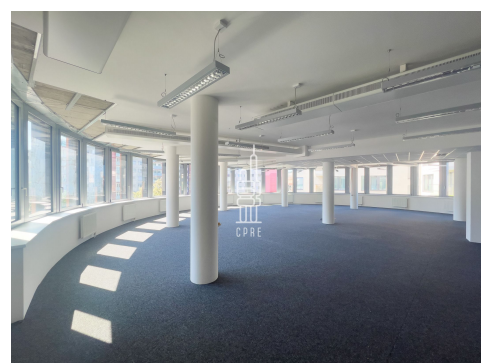

Pronájem kanceláře 208 m²

Lokalita:

Praha 4, Lomnického 1742/2a

Číslo nabídky: N27

Popis:

Neplatíte provizi

Dovolujeme si vám nabídnout reprezentativní kancelářské prostory, které se nachází jen pár kroků od zastávky metra C - Pražského Povstání.

Prime byl navržen tak, aby svým nájemcům poskytl ten nejvyšší komfort pro práci. Na osmi nadzemních podlažích nabízí celkem 7200 m² kancelářské plochy, která splňuje ty nejvyšší standardy. Díky propracovaným konstrukčním prvkům lze budoucí podobu kanceláří variabilně uzpůsobit požadavkům svých nájemců. Všechny kanceláře jsou zásobeny dostatkem denního světla.

Prime svým nájemcům nabízí prostornou reprezentativní lobby se vstupní recepcí, na jejíž stavbu (a také celého interiéru budovy) byly použity originální materiály jako měď, travertin a dřevo v různých povrchových úpravách.

Prostory jsou ve stavu open space, jehož dispozici lze upravit na základě zadání nových nájemců.

Budova je snadno dosažitelná z magistrály i z Jižní spojky. V okolí se nacházejí autobusové i tramvajové zastávky, které přispívají ke skvělé dostupnosti MHD. Lokalita disponuje kompletní infrastrukturou a občanskou vybaveností, v docházkové vzdálenosti jsou restaurace, obchody a obchodní centrum Arkády Pankrác.

Parking 110 EUR/místo/měsíc + DPH.

Objekt nabízí i další jednotky. V této lokalitě Vám můžeme nabídnout i další komerční prostory - nechte si bezplatně zpracovat nabídku aktuálně dostupných prostor dle Vašeho zadání nebo navštivte naše webové stránky.

Cena:

15,75 EUR za m²/měsíc

Servisní poplatky 180 Kč/m²/měsíc
+ DPH

Druh prostor

Kancelář

Cena

15,75 EUR za m²/měsíc