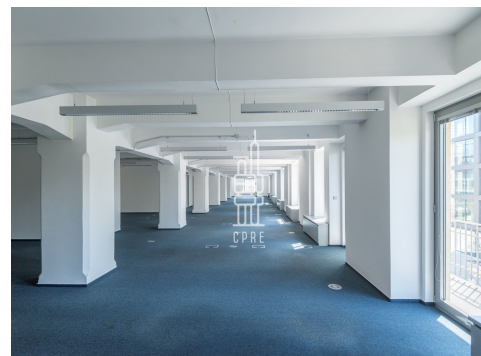

Pronájem kanceláře 576 m²

Lokalita:

Praha 7, Jankovcova 1037/49

Číslo nabídky: N2744

Popis:

Neplatíte provizi

Dovolujeme si vám nabídnout kancelářské prostory, které se nacházejí v Classic 7 Business Parku v pražských Holešovicích.

Kancelářské prostory o velikosti 576 m² mají fit-out z kombinace skleněných a SDK přiček. Prostory nabízejí velké open space, středně velké kanceláře, jednotky pro 1-2 osoby a množství jednacích místností. Na patře jsou momentálně 2 toalety a 2 kuchyňky. Dispozici prostoru lze modifikovat dle potřeb nových nájemců.

Classic 7 Business Park patří k nejzajímavějším administrativním komplexům v Praze. Dominantou areálu je bývalý parní mlýn z roku 1911, který byl citlivě zrekonstruován, a vznikly v něm moderní kancelářské prostory s neopakovatelnou atmosférou.

Dopravní dostupnost MHD je zajištěna tramvajovou zastávkou Maniny a Dělnická, stanicí metra B - Palmovka (2 zastávky tramvají), metra C - Holešovice (3 zastávky tramvají). Z ulice Jankovcova jezdí kyvadlová autobusová linka 156 do zastávky metra C - Holešovice.

Parking: 120 EUR/místo/měsíc + DPH.

Objekt nabízí i další jednotky. V této lokalitě Vám můžeme nabídnout i další komerční prostory - nechte si bezplatně zpracovat nabídku aktuálně dostupných prostor dle Vašeho zadání nebo navštivte naše webové stránky.

Cena:

13,50 EUR za m²/měsíc

Servisní poplatky 140 Kč/m²/měsíc
+ DPH