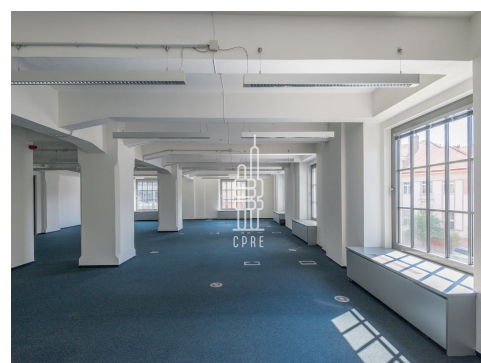

Pronájem kanceláře 576 m²

Lokalita:

Praha 7, Jankovcova 1037/49

Číslo nabídky: N2744

Popis:

Neplatíte provizi

Dovolujeme si vám nabídnout kancelářské prostory, které se nacházejí v Classic 7 Business Parku v pražských Holešovicích.

Kancelářské prostory o velikosti 576 m² mají fit-out z kombinace skleněných a SDK přiček. Prostory nabízejí velké open space, středně velké kanceláře, jednotky pro 1-2 osoby a množství jednacích místností. Na patře jsou momentálně 2 toalety a 2 kuchyňky. Dispozici prostoru lze modifikovat dle potřeb nových nájemců.

Classic 7 Business Park patří k nejzajímavějším administrativním komplexům v Praze. Dominantou areálu je bývalý parní mlýn z roku 1911, který byl citlivě zrekonstruován, a vznikly v něm moderní kancelářské prostory s neopakovatelnou atmosférou.

Dopravní dostupnost MHD je zajištěna tramvajovou zastávkou Maniny a Dělnická, stanicí metra B - Palmovka (2 zastávky tramvají), metra C - Holešovice (3 zastávky tramvají). Z ulice Jankovcova jezdí kyvadlová autobusová linka 156 do zastávky metra C - Holešovice.

Parking: 120 EUR/místo/měsíc + DPH.

Objekt nabízí i další jednotky. V této lokalitě Vám můžeme nabídnout i další komerční prostory - nechte si bezplatně zpracovat nabídku aktuálně dostupných prostor dle Vašeho zadání nebo navštivte naše webové stránky.

Cena:

13,50 EUR za m²/měsíc

Servisní poplatky 140 Kč/m²/měsíc
+ DPH