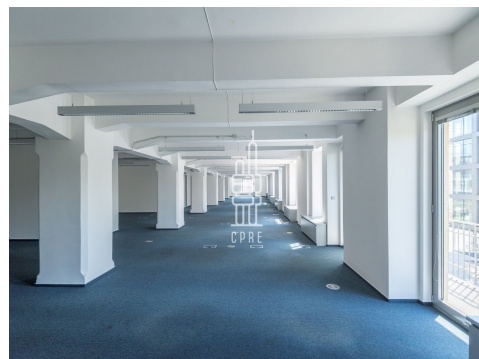

Pronájem kanceláře 576 m²

Lokalita:

Praha 7, Jankovcova 1037/49

Číslo nabídky: N2744

Popis:

Neplatíte provizi

Dovolujeme si vám nabídnout kancelářské prostory, které se nacházejí v Classic 7 Business Parku v pražských Holešovicích.

Kancelářské prostory o velikosti 576 m² mají fit-out z kombinace skleněných a SDK přiček. Prostory nabízejí velké open space, středně velké kanceláře, jednotky pro 1-2 osoby a množství jednacích místností. Na patře jsou momentálně 2 toalety a 2 kuchyňky. Dispozici prostoru lze modifikovat dle potřeb nových nájemců.

Classic 7 Business Park patří k nejzajímavějším administrativním komplexům v Praze. Dominantou areálu je bývalý parní mlýn z roku 1911, který byl citlivě zrekonstruován, a vznikly v něm moderní kancelářské prostory s neopakovatelnou atmosférou.

Dopravní dostupnost MHD je zajištěna tramvajovou zastávkou Maniny a Dělnická, stanicí metra B - Palmovka (2 zastávky tramvají), metra C - Holešovice (3 zastávky tramvají). Z ulice Jankovcova jezdí kyvadlová autobusová linka 156 do zastávky metra C - Holešovice.

Parking: 120 EUR/místo/měsíc + DPH.

Objekt nabízí i další jednotky. V této lokalitě Vám můžeme nabídnout i další komerční prostory - nechte si bezplatně zpracovat nabídku aktuálně dostupných prostor dle Vašeho zadání nebo navštivte naše webové stránky.

Cena:

13,50 EUR za m²/měsíc

Servisní poplatky 140 Kč/m²/měsíc
+ DPH