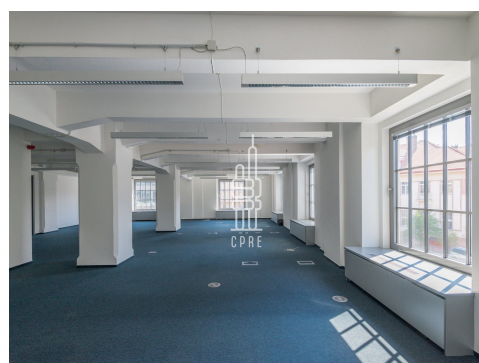

Pronájem kanceláře 576 m²

Lokalita:

Praha 7, Jankovcova 1037/49

Číslo nabídky: N2744

Popis:

Neplatíte provizi

Dovolujeme si vám nabídnout kancelářské prostory, které se nacházejí v Classic 7 Business Parku v pražských Holešovicích.

Kancelářské prostory o velikosti 576 m² mají fit-out z kombinace skleněných a SDK přiček. Prostory nabízejí velké open space, středně velké kanceláře, jednotky pro 1-2 osoby a množství jednacích místností. Na patře jsou momentálně 2 toalety a 2 kuchyňky. Dispozici prostoru lze modifikovat dle potřeb nových nájemců.

Classic 7 Business Park patří k nejzajímavějším administrativním komplexům v Praze. Dominantou areálu je bývalý parní mlýn z roku 1911, který byl citlivě zrekonstruován, a vznikly v něm moderní kancelářské prostory s neopakovatelnou atmosférou.

Dopravní dostupnost MHD je zajištěna tramvajovou zastávkou Maniny a Dělnická, stanicí metra B - Palmovka (2 zastávky tramvají), metra C - Holešovice (3 zastávky tramvají). Z ulice Jankovcova jezdí kyvadlová autobusová linka 156 do zastávky metra C - Holešovice.

Parking: 120 EUR/místo/měsíc + DPH.

Objekt nabízí i další jednotky. V této lokalitě Vám můžeme nabídnout i další komerční prostory - nechte si bezplatně zpracovat nabídku aktuálně dostupných prostor dle Vašeho zadání nebo navštivte naše webové stránky.

Cena:

13,50 EUR za m²/měsíc

Servisní poplatky 140 Kč/m²/měsíc
+ DPH