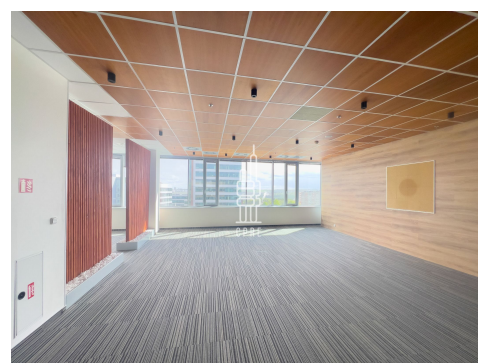

Pronájem kanceláře 413 m²

Lokalita:

Praha 13, Bucharova 2641/14

Číslo nabídky: N2752

Popis:

Neplatíte provizi

Dovolujeme si vám nabídnout moderní kancelářské prostory o velikosti 759 m² v budově Explora Business Centre v Nových Butovicích na Praze 5.

Jednotka je umístěna v 6.NP a dispozičně je řešena jako open space s jednací místností, větší kanceláří až pro 10 osob, volací budkou, šatnou, kuchyňkou a skladem.

Budova Explora Business Center vyniká výbornou dopravní dostupností, nachází se přímo u stanice metra Nové Butovice a autem je možné se během několika minut napojit na Pražský okruh se snadným připojením na dálnici D5. Mezinárodní letiště Václava Havla je vzdáleno pouhých 15 minut jízdy autem.

Díky prostornému atriu, které prochází středem všech osmi podlaží, mají všechny kanceláře jak na vnitřní, tak na vnější straně budovy otevíratelná okna. Toto architektonické řešení zajišťuje dostatek světla i pocit prostornosti v každé části budovy.

Přízemí budovy poskytuje až 2 653 m² obchodních prostor, kde se nachází kantýna, kavárna, showroom, potraviny, ale i pobočka mezinárodní banky. V bezprostředním okolí je možné navštívit četné restaurace, obchody a využít služby, včetně nákupního centra Galerie Nové Butovice. Zaměstnanci a návštěvníci mají možnost parkování uvnitř budovy.

Parking 90 EUR/místo/měsíc + DPH

Objekt nabízí i další jednotky. V této lokalitě Vám můžeme nabídnout i další komerční prostory - nechte si bezplatně zpracovat nabídku aktuálně dostupných prostor dle Vašeho zadání nebo navštivte naše webové stránky.

Cena:

14,90 EUR za m²/měsíc

Servisní poplatky 149 Kč/m²/měsíc
+ DPH

PENB G (průkaz nedodán)