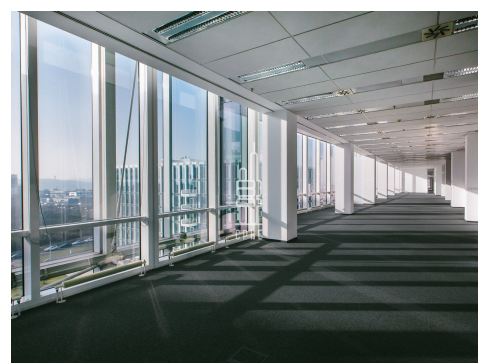

Pronájem kanceláře 1750 m²

Lokalita:

Praha 4, Hvězdova 1716/2b

Číslo nabídky: N2756

Popis:

Neplatíte provizi

Dovolujeme si vám nabídnout exkluzivní kancelářské prostory s nezaměnitelným výhledem na Prahu, které se nacházejí v budově City Tower. Moderní dominanta pražské Pankráce byla navržena architektem Richarem Meierem a splňuje ty nejvyšší technické a designové standardy.

Budova na 27 nadzemních a 3 podzemních podlažích nabízí až 49000 m² kancelářských ploch a 800 parkovacích stání v podzemních garážích.

City Tower nabízí skvělou dopravní dostupnost MHD, v blízkosti jsou zastávky autobusu, tramvaje a metra C - Pankrác. Snadná dopravní dostupnost automobilem je zajištěna severojižní magistrálou a pražským okruhem. Okolí budovy disponuje plnou občanskou vybaveností vč. hotelů, obchodního centra Arkády pankrác, mnoha restaurací a kaváren.

V budově jsou k dispozici konferenční prostory, kavárna, kantýna, i michelinská restaurace s výhledem na panorama Prahy.

Parking 140 EUR/místo/měsíc + DPH

Objekt nabízí i další jednotky. V této lokalitě Vám můžeme nabídnout i další komerční prostory - nechte si bezplatně zpracovat nabídku aktuálně dostupných prostor dle Vašeho zadání nebo navštivte naše webové stránky.

Cena:

18,50 EUR za m²/měsíc

Servisní poplatky 185 Kč/m²/měsíc
+ DPH

Druh prostor

Kancelář

Cena

18,50 EUR za m²/měsíc