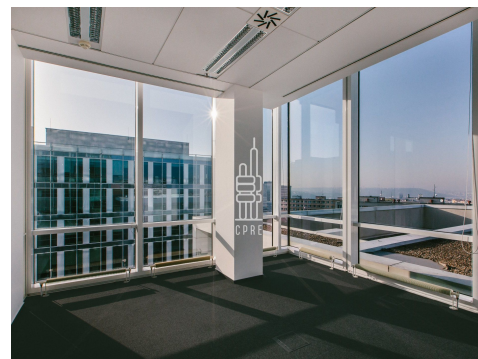

Pronájem kanceláře 1750 m²

Lokalita:

Praha 4, Hvězdova 1716/2b

Číslo nabídky: N2756

Popis:

Neplatíte provizi

Dovolujeme si vám nabídnout exkluzivní kancelářské prostory s nezaměnitelným výhledem na Prahu, které se nacházejí v budově City Tower. Moderní dominanta pražské Pankráce byla navržena architektem Richarem Meierem a splňuje ty nejvyšší technické a designové standardy.

Budova na 27 nadzemních a 3 podzemních podlažích nabízí až 49000 m² kancelářských ploch a 800 parkovacích stání v podzemních garážích.

City Tower nabízí skvělou dopravní dostupnost MHD, v blízkosti jsou zastávky autobusu, tramvaje a metra C - Pankrác. Snadná dopravní dostupnost automobilem je zajištěna severojižní magistrálou a pražským okruhem. Okolí budovy disponuje plnou občanskou vybaveností vč. hotelů, obchodního centra Arkády pankrác, mnoha restaurací a kaváren.

V budově jsou k dispozici konferenční prostory, kavárna, kantýna, i michelinská restaurace s výhledem na panorama Prahy.

Parking 140 EUR/místo/měsíc + DPH

Objekt nabízí i další jednotky. V této lokalitě Vám můžeme nabídnout i další komerční prostory - nechte si bezplatně zpracovat nabídku aktuálně dostupných prostor dle Vašeho zadání nebo navštivte naše webové stránky.

Cena:

18,50 EUR za m²/měsíc

Servisní poplatky 185 Kč/m²/měsíc
+ DPH

Druh prostor

Kancelář

Cena

18,50 EUR za m²/měsíc