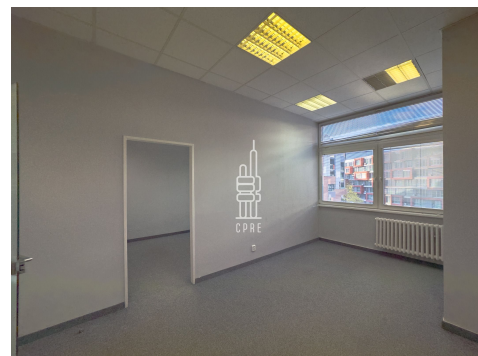

Pronájem kanceláře 60 m²

Lokalita:

Praha 8, Zenklova 32/28

Číslo nabídky: N2812

Popis:

Neplatíte provizi

Dovolujeme si vám nabídnout kancelářské prostory o velikosti 60 m² v budově Zenklova 32, situované přímo na metru B - Palmovka.

Jednotka je dispozičně rozdělena na vstupní halu se dvěma průchozími kanceláři. Sociální zázemí a kuchyňka je sdílená na patře.

Administrativní budova Zenklova 32 se nachází v atraktivní lokalitě Prahy 8, která prochází čilou developerskou výstavbou. Budova je skvěle dostupná tramvají, metrem i autem. V docházkové vzdálenosti je stanice linky metra B Palmovka. Pronajímané prostory je možné upravit na samostatné kanceláře nebo open space.

Palmovka je oblíbeným sídlem významných společností hlavně pro svoji skvělou dopravní dostupnost i množství kvalitních služeb v okolí. Jedná se o důležitou byznysovou lokalitu v širším centru Prahy. Výborná dostupnost městské hromadné dopravy, nadstandardní občanská vybavenost, široký výběr restaurací, hotelů a dalších služeb činí z této lokality prestižní adresu.

Specifikace:

Centrální recepce

Kuchyňka na každém patře

Klimatizace

Otevíratelná okna

Cena:

12,80 EUR za m²/měsíc

Servisní poplatky 198 Kč/m²/měsíc
+ DPH

Energetická náročnost G