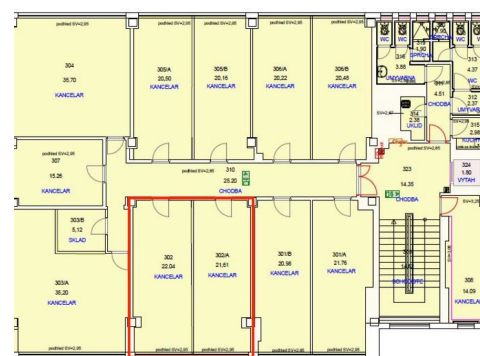

Pronájem kanceláře 50 m²

Lokalita:

Praha 8, Zenklova 32/28

Číslo nabídky: N2812

Popis:

Neplatíte provizi

Dovolujeme si vám nabídnout kancelářské prostory o velikosti 50 m² v budově Zenklova 32, situované přímo na metru B - Palmovka.

Jednotka je dispozičně rozdělena na vstupní halu se dvěma průchozími kancelářemi. Sociální zázemí a kuchyňka je sdílená na patře.

Administrativní budova Zenklova 32 se nachází v atraktivní lokalitě Prahy 8, která prochází čilou developerskou výstavbou. Budova je skvěle dostupná tramvají, metrem i autem. V docházkové vzdálenosti je stanice linky metra B Palmovka. Pronajímané prostory je možné upravit na samostatné kanceláře nebo open space.