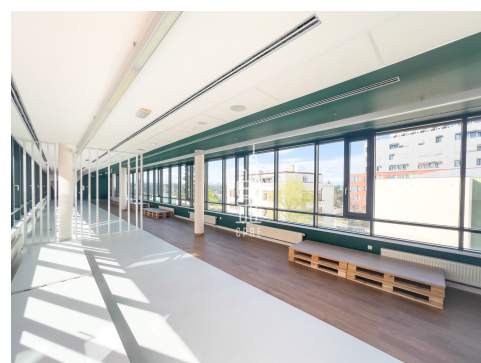

Pronájem kanceláře 287 m²

Lokalita:

Praha 4, Antala Staška 510/38

Číslo nabídky: N2819

Popis:

Neplatíte provizi

Nabízíme k pronájmu prosvětlené kanceláře v moderní administrativní budově, nacházející se v oblíbené lokalitě Praha 4 – Krč.

East Building je díky své poloze nedaleko zastávky metra C Budějovická skvěle dostupná autem i městskou hromadnou dopravou. Během chvíle se lze napojit na jižní spojku i pražskou magistrálu. V docházkové vzdálenosti je veškerá občanská vybavenost včetně supermarketu, mnoha restaurací, kaváren a obchodního centra DBK.

Jedná se o pěkné prostory s možností užívání bez zásadních úprav.

Součástí prostor jsou samostatné kanceláře i open space. Kanceláře jsou oddělené mobilními příčkami se skly. Sociální prostory jsou sdílené na patře, stejně tak kuchyňka, sklad a serverovna. Stavební rozdělení prostor zděnou příčkou na open space a kanceláře. Přístup přes hlavní recepci budovy A s výtahy i do garáží.

V případě zájmu lze prostory rozšířit o cca 106 m² na celkových 372 m².

Objekt splňuje nejvyšší mezinárodní standardy jak po designové, tak po technické stránce. V budově jsou 2 centrální recepce s ostrahou 24/7.

Podzemní podlaží nabízí dostatečný počet parkovacích stání. Parkování je možné i na přilehlých pozemcích objektu, příjezd přes závoru s elektronickou kontrolou.

Parking 3000 CZK/místo/měsíc.

Objekt nabízí i další jednotky. V této lokalitě Vám můžeme nabídnout i další komerční prostory - nechte si bezplatně zpracovat nabídku aktuálně dostupných prostor dle Vašeho zadání nebo navštivte naše webové stránky.

Cena:

350 Kč za m²/měsíc

Servisní poplatky 175 Kč/m²/měsíc
+ DPH