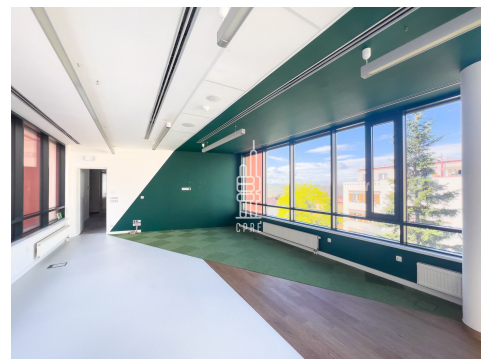

Pronájem kanceláře 287 m²

Lokalita:

Praha 4, Antala Staška 510/38

Číslo nabídky: N2819

Popis:

Neplatíte provizi

Nabízíme k pronájmu prosvětlené kanceláře v moderní administrativní budově, nacházející se v oblíbené lokalitě Praha 4 – Krč.

East Building je díky své poloze nedaleko zastávky metra C Budějovická skvěle dostupná autem i městskou hromadnou dopravou. Během chvíle se lze napojit na jižní spojku i pražskou magistrálu. V docházkové vzdálenosti je veškerá občanská vybavenost včetně supermarketu, mnoha restaurací, kaváren a obchodního centra DBK.

Jedná se o pěkné prostory s možností užívání bez zásadních úprav.

Součástí prostor jsou samostatné kanceláře i open space. Kanceláře jsou oddělené mobilními příčkami se skly. Sociální prostory jsou sdílené na patře, stejně tak kuchyňka, sklad a serverovna. Stavební rozdělení prostor zděnou příčkou na open space a kanceláře. Přístup přes hlavní recepci budovy A s výtahy i do garáží.

V případě zájmu lze prostory rozšířit o cca 106 m² na celkových 372 m².

Objekt splňuje nejvyšší mezinárodní standardy jak po designové, tak po technické stránce. V budově jsou 2 centrální recepce s ostrahou 24/7.

Podzemní podlaží nabízí dostatečný počet parkovacích stání. Parkování je možné i na přilehlých pozemcích objektu, příjezd přes závoru s elektronickou kontrolou.

Parking 3000 CZK/místo/měsíc.

Objekt nabízí i další jednotky. V této lokalitě Vám můžeme nabídnout i další komerční prostory - nechte si bezplatně zpracovat nabídku aktuálně dostupných prostor dle Vašeho zadání nebo navštivte naše webové stránky.

Cena:

350 Kč za m²/měsíc

Servisní poplatky 175 Kč/m²/měsíc
+ DPH