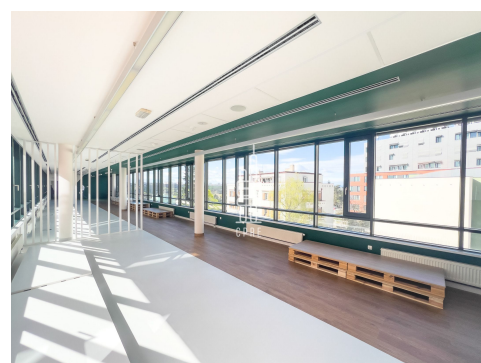

Pronájem kanceláře 372 m²

Lokalita:

Praha 4, Antala Staška 510/38

Číslo nabídky: N2820

Popis:

Neplatíte provizi

Nabízíme k pronájmu prosvětlené kanceláře v moderní administrativní budově, nacházející se v oblíbené lokalitě Praha 4 – Krč.

East Building je díky své poloze nedaleko zastávky metra C Budějovická skvěle dostupná autem i městskou hromadnou dopravou. Během chvíle se lze napojit na jižní spojku i pražskou magistrálu. V docházkové vzdálenosti je veškerá občanská vybavenost včetně supermarketu, mnoha restaurací, kaváren a obchodního centra DBK.

Jedná se o pěkné prostory s možností užívání bez zásadních úprav a lze je rozdělit na dva menší prostory. Součástí prostor jsou samostatné kanceláře i open space. Kanceláře jsou oddělené mobilními příčkami se skly. Sociální prostory jsou sdílené na patře, stejně tak kuchyňka, sklad a serverovna. Stavební rozdělení prostor zděnou příčkou na open space a kanceláře. Přístup přes hlavní recepci budovy A s výtahy i do garáží.

Objekt splňuje nejvyšší mezinárodní standardy jak po designové, tak po technické stránce. V budově jsou 2 centrální recepce s ostrahou 24/7.

Podzemní podlaží nabízí dostatečný počet parkovacích stání. Parkování je možné i na přilehlých pozemcích objektu, příjezd přes závoru s elektronickou kontrolou.

Parking 3000 CZK/místo/měsíc.

Objekt nabízí i další jednotky. V této lokalitě Vám můžeme nabídnout i další komerční prostory - nechte si bezplatně zpracovat nabídku aktuálně dostupných prostor dle Vašeho zadání nebo navštivte naše webové stránky.

Cena:

410 Kč za m²/měsíc

Servisní poplatky 175 Kč/m²/měsíc
+ DPH

Druh prostor	Kancelář	Cena	410,00 Kč za m²/měsíc