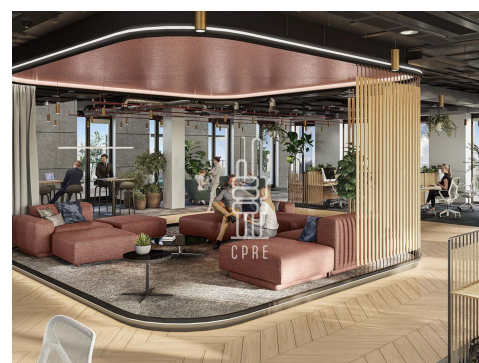

Pronájem kanceláří 191 m²

Lokalita:

Praha 5, Radlická 365/154

Číslo nabídky: N2823

Popis:

Neplatíte provizi

Dovolujeme si vám nabídnout exkluzivní kancelářské prostory, které se nacházejí v objektu Metalica v komplexu Nová Waltrovka na Praze 5.

Jednotka o velikosti 191 m² je umístěná v mezaninu (2.NP) s orientací do ulice Radlická a nyní je ve stavu shell&core.

Metalica svým budoucím nájemcům nabízí nejen vysoký standard, ale také mnoho dalšího - komunitní zahradu na střeších, velkolepé terasy s panoramatickými výhledy a přívětivé zázemí pro sportovce v podobě koláren a sprch. Projekt se nachází v bezprostřední blízkosti zastávek tramvaje a metra B - Radlická.

Projekt navazuje na úspěšné dokončení první a druhé fáze Waltrovky a nabízí 24.000 m² nových, moderních kancelářských prostor a 4.300 m² retailových prostor k pronájmu. Nový development zahrnuje rovněž rezidenční část se 460 byty a hotel se 166 pokoji.

Parking 110 EUR/místo/měsíc.

Objekt nabízí i další jednotky. V této lokalitě Vám můžeme nabídnout i další komerční prostory - nechte si bezplatně zpracovat nabídku aktuálně dostupných prostor dle Vašeho zadání nebo navštivte naše webové stránky.

Cena:

17 EUR za m²/měsíc

Servisní poplatky 100 Kč/m²/měsíc
+ DPH

Energetická náročnost G