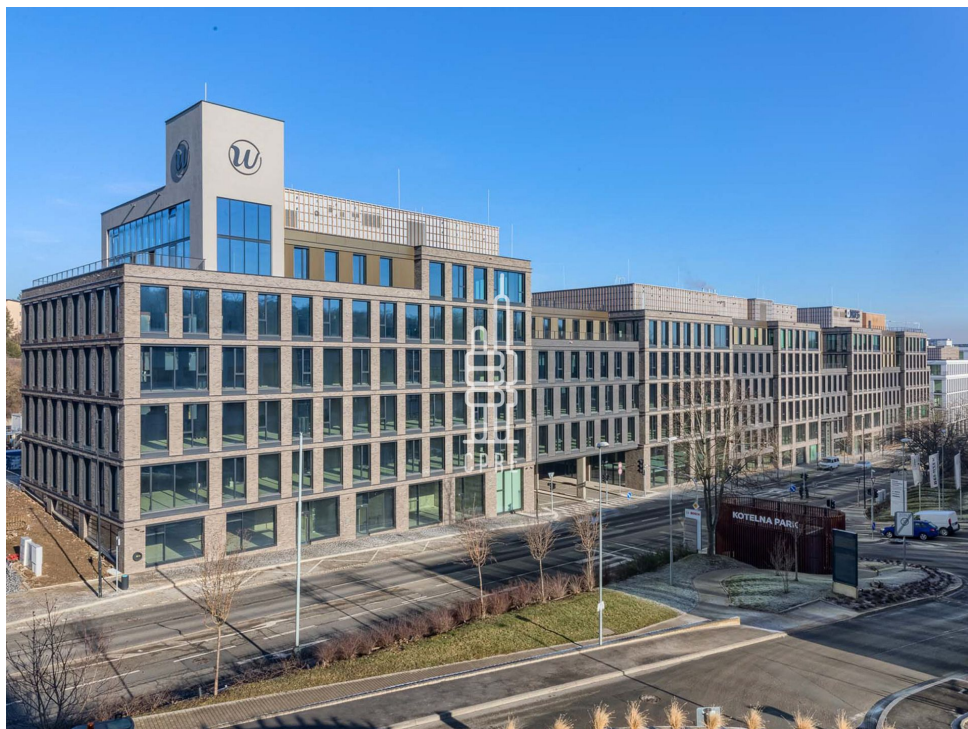

Pronájem kanceláří 191 m²

Lokalita:

Praha 5, Radlická 365/154

Číslo nabídky: N2823

Popis:

Neplatíte provizi

Dovolujeme si vám nabídnout exkluzivní kancelářské prostory, které se nacházejí v objektu Metalica v komplexu Nová Waltrovka na Praze 5.

Jednotka o velikosti 191 m² je umístěná v mezaninu (2.NP) s orientací do ulice Radlická a nyní je ve stavu shell&core.

Metalica svým budoucím nájemcům nabízí nejen vysoký standard, ale také mnoho dalšího - komunitní zahradu na střeších, velkolepé terasy s panoramatickými výhledy a přívětivé zázemí pro sportovce v podobě koláren a sprch. Projekt se nachází v bezprostřední blízkosti zastávek tramvaje a metra B - Radlická.

Projekt navazuje na úspěšné dokončení první a druhé fáze Waltrovky a nabízí 24.000 m² nových, moderních kancelářských prostor a 4.300 m² retailových prostor k pronájmu. Nový development zahrnuje rovněž rezidenční část se 460 byty a hotel se 166 pokoji.