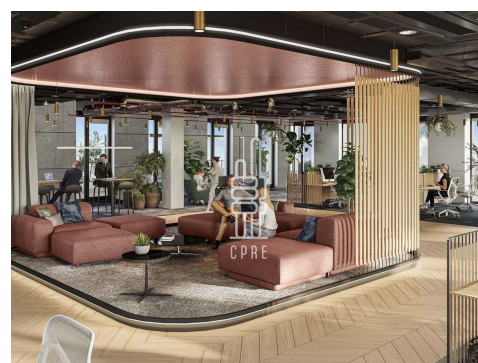

Pronájem kanceláří 191 m²

Lokalita:

Praha 5, Radlická 365/154

Číslo nabídky: N2823

Popis:

Neplatíte provizi

Dovolujeme si vám nabídnout exkluzivní kancelářské prostory, které se nacházejí v objektu Metalica v komplexu Nová Waltrovka na Praze 5.

Jednotka o velikosti 191 m² je umístěná v mezaninu (2.NP) s orientací do ulice Radlická a nyní je ve stavu shell&core.

Metalica svým budoucím nájemcům nabízí nejen vysoký standard, ale také mnoho dalšího - komunitní zahradu na střeších, velkolepé terasy s panoramatickými výhledy a přívětivé zázemí pro sportovce v podobě koláren a sprch. Projekt se nachází v bezprostřední blízkosti zastávek tramvaje a metra B - Radlická.

Projekt navazuje na úspěšné dokončení první a druhé fáze Waltrovky a nabízí 24.000 m² nových, moderních kancelářských prostor a 4.300 m² retailových prostor k pronájmu. Nový development zahrnuje rovněž rezidenční část se 460 byty a hotel se 166 pokoji.

Parking 100 EUR/místo/měsíc.

Objekt nabízí i další jednotky. V této lokalitě Vám můžeme nabídnout i další komerční prostory - nechte si bezplatně zpracovat nabídku aktuálně dostupných prostor dle Vašeho zadání nebo navštivte naše webové stránky.

Cena:

16,50 EUR za m²/měsíc

Servisní poplatky 100 Kč/m²/měsíc
+ DPH

Energetická náročnost G