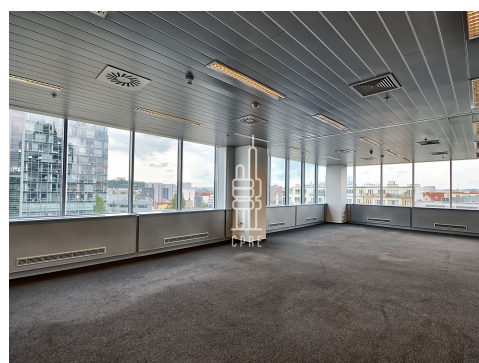

Pronájem kanceláře 580 m²

Lokalita:

Praha 7, Jankovcova 1518/2

Číslo nabídky: N2840

Popis:

Neplatíte provizi

Tokovo se díky své výšce 68 metrů právem řadí mezi dominanty Prahy 7. Budova je situována v ulici Jankovcova přímo na nábřeží Vltavy a Libeňského mostu v blízkosti zastávek metra C - Vltavská a metra B - Palmovka.

Budova nabízí vysoce kvalitní kancelářské prostory technické specifikace A. V budově se nachází kantýna, tělocvična i kolárna. Pro relaxaci je k dispozici slunečná střešní terasa.

Kancelářské prostory disponují vlastní kuchyňkou a sociálním zázemím. V budově bude od 4.Q. 2023 k dispozici až 12 000 m² dělitelných od 300 m² výše. Délka pronájmu od 1 roku.

Objekt nabízí i další jednotky. V této lokalitě Vám můžeme nabídnout i další komerční prostory - nechte si bezplatně zpracovat nabídku aktuálně dostupných prostor dle Vašeho zadání nebo navštivte naše webové stránky.

Cena:

15 EUR za m²/měsíc

Servisní poplatky 170 Kč/m²/měsíc
+ DPH

Energetická náročnost G

Druh prostor	Kancelář	Cena	15,00 EUR za m²/měsíc
Plocha prostor	580 m²	Servisní poplatky	170 Kč/m²
Číslo podlaží	5.	Cena parking	100 EUR/místo
Nájem celkem	8 700 EUR	K nastěhování od	ihned
Servisní poplatky	98 600 Kč