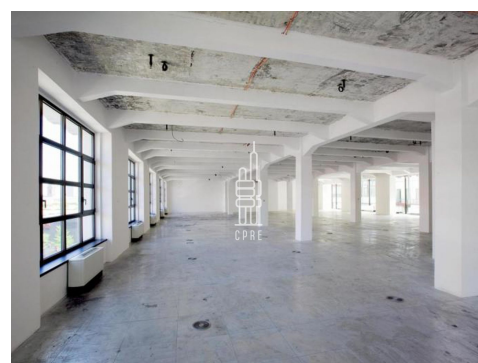

Pronájem kanceláře 210 m²

Lokalita:

Praha 5, Radlická 608/2

Číslo nabídky: N2876

Popis:

Neplatíte provizi

Dovolujeme si vám nabídnout kancelářské prostory v ikonické budově na Praze 5.

Budova Palác Křižík je jednou z nejvýraznějších kancelářských komplexů v areálu Smíchovského Anděla na Praze 5. Základem je soubor historických budov mezi ulicemi Radlická, Plzeňská a Kováků. Tyto budovy prošly kompletní rekonstrukcí, a později byla provedena moderní dostavba 7 nadzemních a 4 podzemních podlaží. Moderní kancelářský komplex disponuje 290 parkovacími místy, krytým atriem, 3 stravovacími a restauračními provozy, dalšími obchodními plochami a veřejnou pasáží.

Každá z dvou částí komplexu (starší a nová) má centrální recepci 24/7 moderního designu. Budovy jsou vybavené systémem kvalitního větrání a klimatizace s částečnou možností přirozeného otevírání oken.

Budova moderní dostavby je certifikována systémem BREEAM Excellent. Komplex je vybaven EPS, EZS, ACS control, CCTV a inteligentním řízením budov.

Budova je umístěna v blízkosti metra B - Anděl, dopravního uzlu mezi tunely pražského okruhu a prakticky v centru Prahy. Blízké nákupní centrum OC Nový Smíchov zajišťuje plnou občanskou vybavenost, i možnost parkování pro návštěvy.

Parking 120 EUR/místo/měsíc + DPH.

Objekt nabízí i další jednotky. V této lokalitě Vám můžeme nabídnout i další komerční prostory - nechte si bezplatně zpracovat nabídku aktuálně dostupných prostor dle Vašeho zadání nebo navštivte naše webové stránky.

Cena:

16,90 EUR za m²/měsíc

Servisní poplatky 110 Kč/m²/měs. + DPH

PENB G (průkaz nedodán)