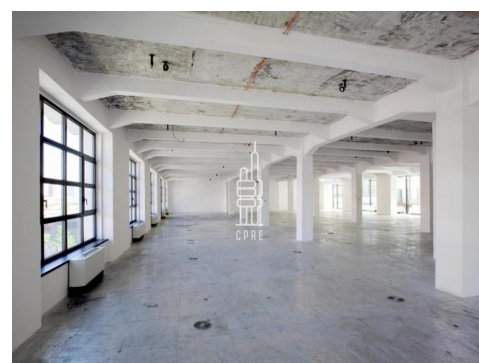

Pronájem kanceláře 210 m²

Lokalita:

Praha 5, Radlická 608/2

Číslo nabídky: N2876

Popis:

Neplatíte provizi

Dovolujeme si vám nabídnout kancelářské prostory v ikonické budově na Praze 5.

Budova Palác Křižík je jednou z nejvýraznějších kancelářských komplexů v areálu Smíchovského Anděla na Praze 5. Základem je soubor historických budov mezi ulicemi Radlická, Plzeňská a Kováků. Tyto budovy prošly kompletní rekonstrukcí, a později byla provedena moderní dostavba 7 nadzemních a 4 podzemních podlaží. Moderní kancelářský komplex disponuje 290 parkovacími místy, krytým atriem, 3 stravovacími a restauračními provozy, dalšími obchodními plochami a veřejnou pasáží.

Každá z dvou částí komplexu (starší a nová) má centrální recepci 24/7 moderního designu. Budovy jsou vybavené systémem kvalitního větrání a klimatizace s částečnou možností přirozeného otevírání oken.

Budova moderní dostavby je certifikována systémem BREEAM Excellent. Komplex je vybaven EPS, EZS, ACS control, CCTV a inteligentním řízením budov.

Budova je umístěna v blízkosti metra B - Anděl, dopravního uzlu mezi tunely pražského okruhu a prakticky v centru Prahy. Blízké nákupní centrum OC Nový Smíchov zajišťuje plnou občanskou vybavenost, i možnost parkování pro návštěvy.

Parking 120 EUR/místo/měsíc + DPH.

Objekt nabízí i další jednotky. V této lokalitě Vám můžeme nabídnout i další komerční prostory - nechte si bezplatně zpracovat nabídku aktuálně dostupných prostor dle Vašeho zadání nebo navštivte naše webové stránky.

Cena:

16,90 EUR za m²/měsíc

Servisní poplatky 110 Kč/m²/měs. + DPH

PENB G (průkaz nedodán)