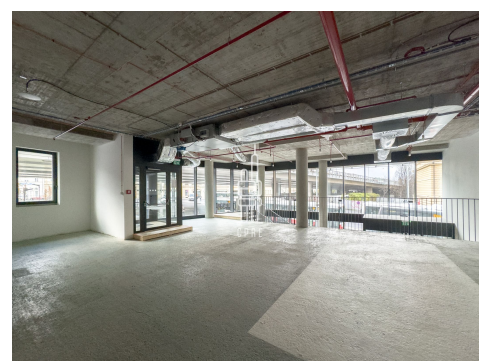

Pronájem obchodních prostor 260 - 410 m²

Lokalita:

Praha 8, Křížíkova 2136/2a

Číslo nabídky: N2888

Popis:

Neplatíte provizi

Dovolujeme si vám nabídnout obchodní prostory v nově vzniklé budově Bastion Florenc, na pomezí Karlína a Nového Města.

Jednotka se rozkládá na dvou podlažích propojené schodištěm, s přístupem přímo z ulice Křížíkova.

Projekt nabízí až 4.310 m² komerčních prostor na 6 podlažích, z čehož 3.378 m² činí kancelářské prostory. Obchodní jednotka o velikosti 260 m² se nachází v přízemí a je možné ji rozšířit o prostor ve 2NP o velikosti 150 m².

Bastion Florenc je první budovou společnosti ČSAD Praha holding, která vznikla v rámci revitalizace území Florence. Nabízí dvě patra obchodních prostor, čtyři patra prvotřídních kanceláří a perfektní dostupnost v rámci Prahy i okolní metropolitní oblasti.

Budova díky své dvojité prosklené fasádě a antivibračním ložiskům zaručuje veškerý komfort a příjemné prostředí pro práci. V blízkém okolí se nachází velký počet skvělých restaurací a kaváren. Celá budova je maximálně hospodárná, disponuje tepelnými čerpadly, moderními technologiemi a průkazem energetické náročnosti třídy typu A. V podzemních garážích se nachází 24 parkovacích míst.

Parking 250 EUR/místo/měsíc + DPH.

Vchod do budovy se nachází přímo u výstupu ze stanice metra B a C - Florenc. Před budovou je konečná zastávka 8 autobusových spojů, v blízkosti je tramvajová zastávka, kudy projíždí 12 tramvajových linek. Ústřední autobusové nádraží Florenc je 50 metrů od budovy a přijíždějí sem autobusové spoje z České republiky i zahraničí.

Objekt nabízí i další jednotky. V této lokalitě Vám můžeme nabídnout i další komerční prostory - nechte si bezplatně

Cena:

35 EUR za m²/měsíc

Servisní poplatky 125 Kč/m²/měs. + DPH