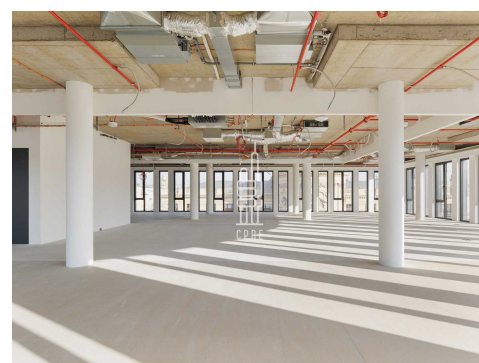

Pronájem obchodních prostor 247 m²

Lokalita:

Praha 8, Křižíkova 2136/2a

Číslo nabídky: N2889

Popis:

Neplatíte provizi

Dovolujeme si vám nabídnout obchodní prostory v nově vzniklé budově na pomezí Karlína a Nového Města.

Projekt nabízí až 4.310 m² komerčních prostor na 6 podlažích, z čehož 3.378 m² činí kancelářské prostory. Obchodní jednotka o velikosti 247 m² se nachází v prvním patře, společně s terasou o velikosti 98 m².

Bastion Florenc je první budovou společnosti ČSAD Praha holding, která vznikla v rámci revitalizace území Florence. Nabízí dvě patra obchodních prostor, čtyři patra prvotřídních kanceláří a perfektní dostupnost v rámci Prahy i okolní metropolitní oblasti.

Budova díky své dvojité prosklené fasádě a antivibračním ložiskům zaručuje veškerý komfort a příjemné prostředí pro práci. V blízkém okolí se nachází velký počet skvělých restaurací a kaváren. Celá budova je maximálně hospodárná, disponuje tepelnými čerpadly, moderními technologiemi a průkazem energetické náročnosti třídy typu A. V podzemních garážích se nachází 24 parkovacích míst.

Parking 250 EUR/místo/měsíc + DPH.

Vchod do budovy se nachází přímo u výstupu ze stanice metra B a C - Florenc. Před budovou je konečná zastávka 8 autobusových spojů, v blízkosti je tramvajová zastávka, kudy projíždí 12 tramvajových linek. Ústřední autobusové nádraží Florenc je 50 metrů od budovy a přijíždějí sem autobusové spoje z České republiky i zahraničí.

Objekt nabízí i další jednotky. V této lokalitě Vám můžeme nabídnout i další komerční prostory - nechte si bezplatně zpracovat nabídku aktuálně dostupných prostor dle Vašeho zadání nebo navštivte naše webové stránky.

Cena:

35 EUR za m²/měsíc

Servisní poplatky 125 Kč/m²/měs. + DPH

Druh prostor

Obchodní

Cena

35,00 EUR za m²/měsíc