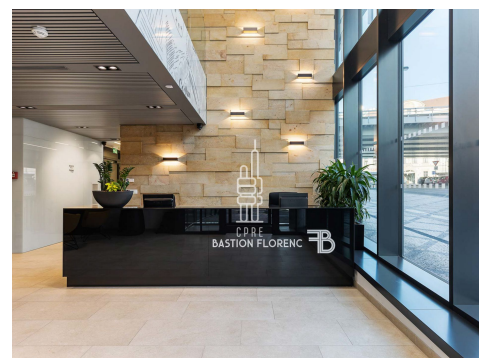

Pronájem obchodních prostor 247 m²

Lokalita:

Praha 8, Křižíkova 2136/2a

Číslo nabídky: N2889

Popis:

Neplatíte provizi

Dovolujeme si vám nabídnout obchodní prostory v nově vzniklé budově na pomezí Karlína a Nového Města.

Projekt nabízí až 4.310 m² komerčních prostor na 6 podlažích, z čehož 3.378 m² činí kancelářské prostory. Obchodní jednotka o velikosti 247 m² se nachází v prvním patře, společně s terasou o velikosti 98 m².

Bastion Florenc je první budovou společnosti ČSAD Praha holding, která vznikla v rámci revitalizace území Florence. Nabízí dvě patra obchodních prostor, čtyři patra prvotřídních kanceláří a perfektní dostupnost v rámci Prahy i okolní metropolitní oblasti.

Budova díky své dvojité prosklené fasádě a antivibračním ložiskům zaručuje veškerý komfort a příjemné prostředí pro práci. V blízkém okolí se nachází velký počet skvělých restaurací a kaváren. Celá budova je maximálně hospodárná, disponuje tepelnými čerpadly, moderními technologiemi a průkazem energetické náročnosti třídy typu A. V podzemních garážích se nachází 24 parkovacích míst.

Parking 250 EUR/místo/měsíc + DPH.

Vchod do budovy se nachází přímo u výstupu ze stanice metra B a C - Florenc. Před budovou je konečná zastávka 8 autobusových spojů, v blízkosti je tramvajová zastávka, kudy projíždí 12 tramvajových linek. Ústřední autobusové nádraží Florenc je 50 metrů od budovy a přijíždějí sem autobusové spoje z České republiky i zahraničí.

Objekt nabízí i další jednotky. V této lokalitě Vám můžeme nabídnout i další komerční prostory - nechte si bezplatně zpracovat nabídku aktuálně dostupných prostor dle Vašeho zadání nebo navštivte naše webové stránky.

Cena:

35 EUR za m²/měsíc

Servisní poplatky 125 Kč/m²/měs. + DPH

Druh prostor

Obchodní

Cena

35,00 EUR za m²/měsíc