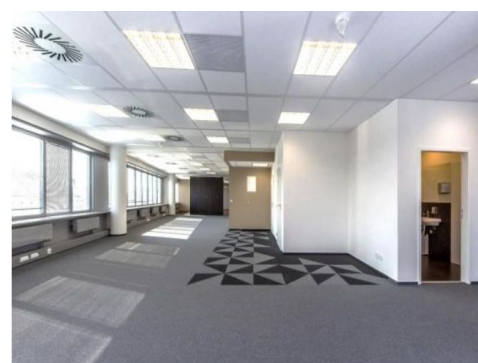

Pronájem kanceláře 510 m²

Lokalita:

Praha 5, Nádražní

Číslo nabídky: N2921

Popis:

Neplatíte provizi

Dovolujeme si vám nabídnout prestižní kancelářské prostory v business centru Prahy 5. Prostor o celkové velikosti 510 m² je situován ve 3.NP a je rozdělen na jednotlivé kanceláře

Zlatý Anděl je ikonická budova od významného architekta Jeana Nouvela, která dává tvář křižovatce Anděl v srdci Smíchova. Díky výhodné poloze, výborné dopravní dostupnosti a pestré nabídce služeb v okolí nabízí jednu z nejpřестиžnějších obchodních a administrativních prostor v Praze.

Šestipodlažní komplex s charakteristickým nárožím přímo nad stanicí metra B nabízí obchodní i kancelářské prostory pro široké spektrum nájemců. Budova je držitelem prestižního mezinárodní certifikátu BREEAM pro ekologicky šetrné budovy s hodnocením „excellent“ a má vlastní parkovací prostory.

Komplex se nachází na jednom z nejvýznamnějších pražských dopravních uzlů. Přímo u něj je stanice metra B Anděl a zastávky řady tramvajových linek. Pohodlně se dostanete také na autobusové nádraží Na Knížecí, Smíchovské nádraží, případně autem na pražský okruh. Budova disponuje vlastním parkovištěm.

Objekt nabízí i další jednotky. V této lokalitě Vám můžeme nabídnout i další komerční prostory - nechte si bezplatně zpracovat nabídku aktuálně dostupných prostor dle Vašeho zadání nebo navštivte naše webové stránky.

Cena:

16,70 EUR za m²/měsíc

Servisní poplatky 100 Kč/m²/měsíc
+ DPH

Energetická náročnost G

Druh prostor

Kancelář

Cena

16,70 EUR za m²/měsíc