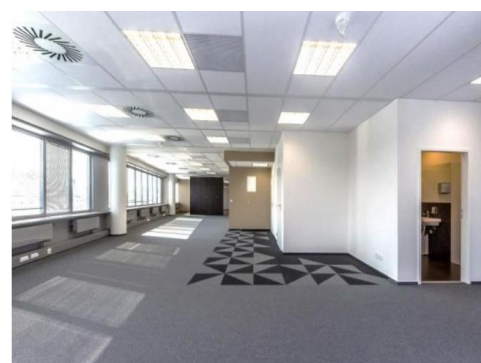

Pronájem kanceláře 510 m²

Lokalita:

Praha 5, Nádražní

Číslo nabídky: N2921

Popis:

Neplatíte provizi

Dovolujeme si vám nabídnout prestižní kancelářské prostory v business centru Prahy 5. Prostor o celkové velikosti 510 m² je situován ve 3.NP a je rozdělen na jednotlivé kanceláře

Zlatý Anděl je ikonická budova od významného architekta Jeana Nouvela, která dává tvář křižovatce Anděl v srdci Smíchova. Díky výhodné poloze, výborné dopravní dostupnosti a pestré nabídce služeb v okolí nabízí jednu z nejprestižnějších obchodních a administrativních prostor v Praze.

Šestipodlažní komplex s charakteristickým nárožím přímo nad stanicí metra B nabízí obchodní i kancelářské prostory pro široké spektrum nájemců. Budova je držitelem prestižního mezinárodní certifikátu BREEAM pro ekologicky šetrné budovy s hodnocením „excellent“ a má vlastní parkovací prostory.

Komplex se nachází na jednom z nejvýznamnějších pražských dopravních uzlů. Přímo u něj je stanice metra B Anděl a zastávky řady tramvajových linek. Pohodlně se dostanete také na autobusové nádraží Na Knížecí, Smíchovské nádraží, případně autem na pražský okruh. Budova disponuje vlastním parkovištěm.

Objekt nabízí i další jednotky. V této lokalitě Vám můžeme nabídnout i další komerční prostory - nechte si bezplatně zpracovat nabídku aktuálně dostupných prostor dle Vašeho zadání nebo navštivte naše webové stránky.

Cena:

16,70 EUR za m²/měsíc

Servisní poplatky 100 Kč/m²/měsíc
+ DPH

Energetická náročnost G

Druh prostor

Kancelář

Cena

16,70 EUR za m²/měsíc