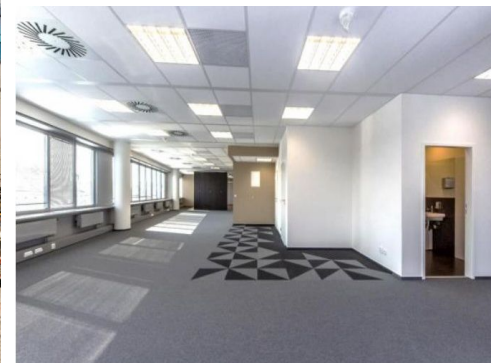

Pronájem kanceláře 510 m²

Lokalita:

Praha 5, Nádražní

Číslo nabídky: N2921

Popis:

Neplatíte provizi

Dovolujeme si vám nabídnout prestižní kancelářské prostory v business centru Prahy 5. Prostor o celkové velikosti 510 m² je situován ve 3.NP a je rozdělen na jednotlivé kanceláře

Zlatý Anděl je ikonická budova od významného architekta Jeana Nouvela, která dává tvář křižovatce Anděl v srdci Smíchova. Díky výhodné poloze, výborné dopravní dostupnosti a pestré nabídce služeb v okolí nabízí jednu z nejprestižnějších obchodních a administrativních prostor v Praze.

Šestipodlažní komplex s charakteristickým nárožím přímo nad stanicí metra B nabízí obchodní i kancelářské prostory pro široké spektrum nájemců. Budova je držitelem prestižního mezinárodní certifikátu BREEAM pro ekologicky šetrné budovy s hodnocením „excellent“ a má vlastní parkovací prostory.

Komplex se nachází na jednom z nejvýznamnějších pražských dopravních uzlů. Přímo u něj je stanice metra B Anděl a zastávky řady tramvajových linek. Pohodlně se dostanete také na autobusové nádraží Na Knížecí, Smíchovské nádraží, případně autem na pražský okruh. Budova disponuje vlastním parkovištěm.

Objekt nabízí i další jednotky. V této lokalitě Vám můžeme nabídnout i další komerční prostory - nechte si bezplatně zpracovat nabídku aktuálně dostupných prostor dle Vašeho zadání nebo navštivte naše webové stránky.

Cena:

16,70 EUR za m²/měsíc

Servisní poplatky 100 Kč/m²/měsíc
+ DPH

Energetická náročnost G

Druh prostor

Kancelář

Cena

16,70 EUR za m²/měsíc