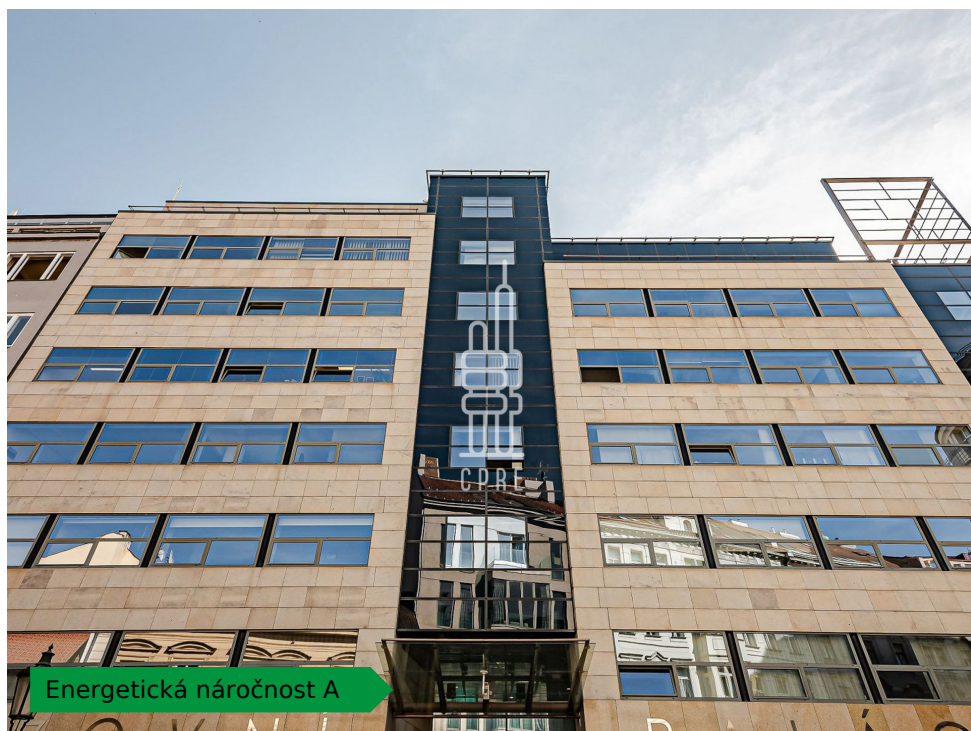

### Lokalita:

Praha 1, Rybná 682/14

**Číslo nabídky: N2925**

### Popis:

\*Neplatíte provizi\*

Dovolujeme si vám nabídnout obchodní prostory o velikosti 83 m<sup>2</sup>, které se nacházejí v přízemí budovy Burzovního Paláce.

Výborná dostupnost autem i městskou hromadnou dopravou - budova se nachází přímo na metro zastávce Nám. Republiky.

V této lokalitě Vám můžeme nabídnout i další komerční prostory - nechte si bezplatně zpracovat