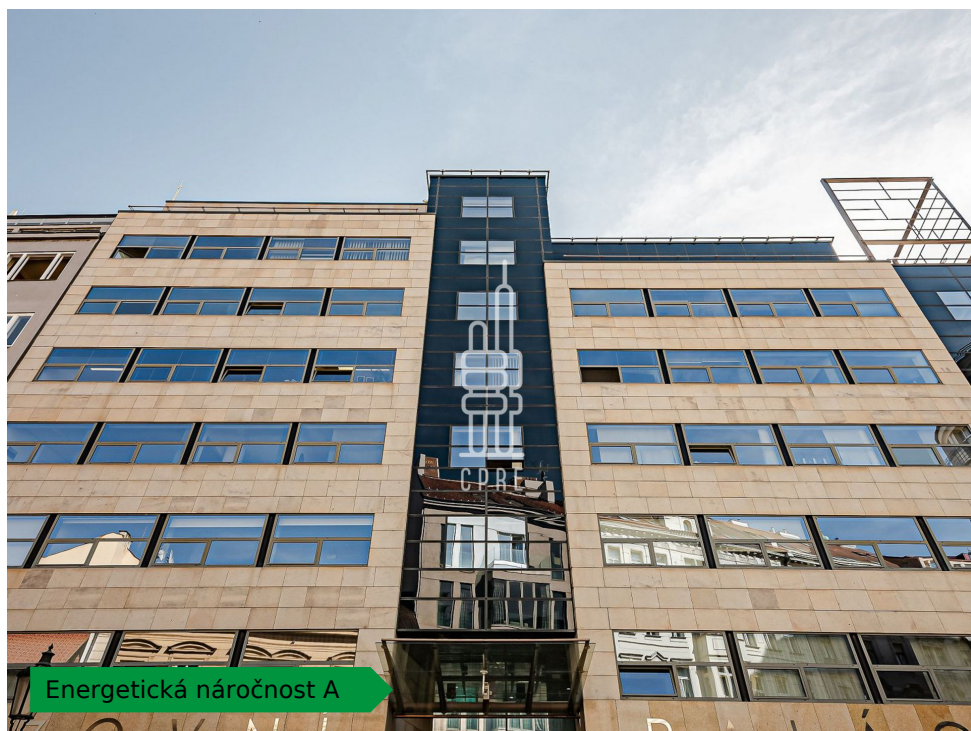

### Lokalita:

Praha 1, Rybná 682/14

**Číslo nabídky: N2925**

### Popis:

\*Neplatíte provizi\*

Dovolujeme si vám nabídnout obchodní prostory o velikosti 83 m<sup>2</sup>, které se nacházejí v přízemí budovy Burzovního Paláce.

Akustické podhledy s LED svítidly

188 vnitřních parkovacích míst

Pošta a restaurace v přízemní pasáži

Výborná dostupnost autem i městskou hromadnou dopravou - budova se nachází přímo na metro zastávce Nám. Republiky.