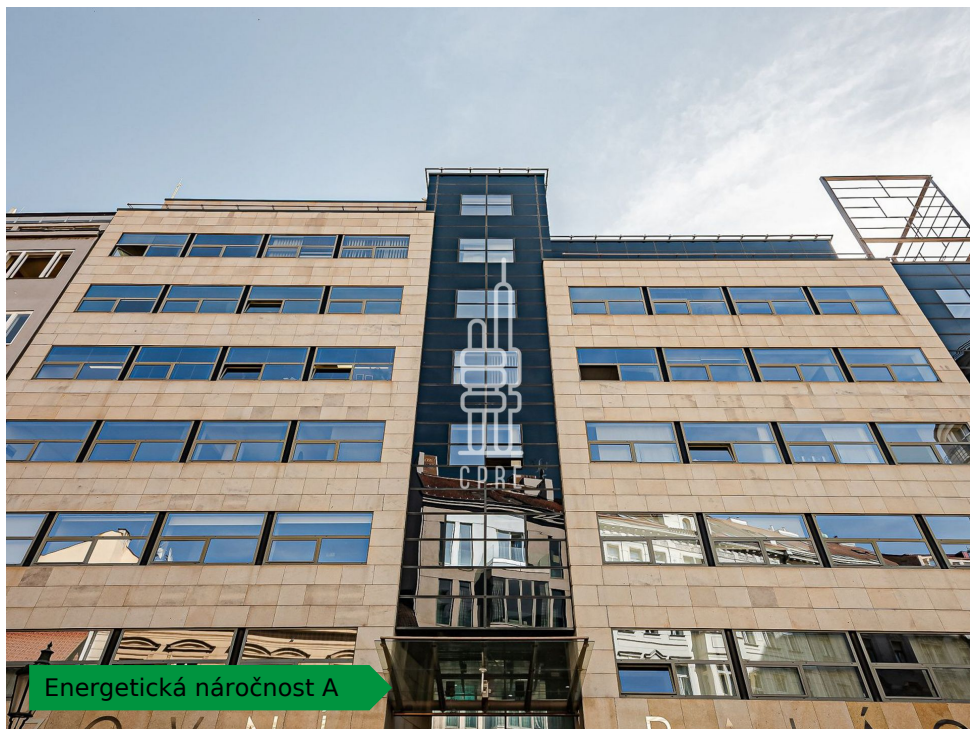

### Lokalita:

Praha 1, Rybná 682/14

**Číslo nabídky: N2925**

Akustické podhledy s LED svítidly

188 vnitřních parkovacích míst

Pošta a restaurace v přízemní pasáži

Výborná dostupnost autem i městskou hromadnou dopravou - budova se nachází přímo na metro zastávce Nám. Republiky.