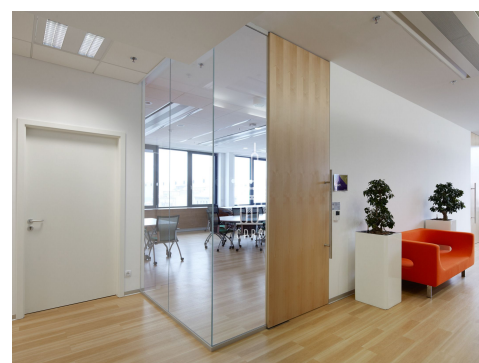

Pronájem kanceláře 1103 m²

Lokalita:

Praha 8, Rohanské nábřeží 670/17

Číslo nabídky: N2958

Popis:

Neplatíte provizi

Dovolujeme si vám nabídnout moderní kancelářské prostory v oblíbeném kancelářském projektu River Garden Office I.

River Garden Office I je moderní sedmipodlažní kancelářská budova umožňující flexibilní uspořádání kancelářských prostor. Díky fasádě z pískovce budova krásně vyniká mezi kancelářskou zástavbou na Rohanském nábřeží v Karlíně.

Budova je umístěna v jedné z nejdynamičtěji se rozvíjejících částí Prahy. Snadná dostupnost autem i MHD - Stanice metra a tramvaje Křižíkova je vzdálená 2 minuty. Výborná dostupnost do centra metropole - 5 minut jízdy.

Kancelářské prostory je možné propojit s vedlejší jednotkou na patře o velikosti 1104 m².

Parking 135 EUR/místo/měsíc + DPH.

Blízké okolí budovy nabízí plnou občanskou vybavenost včetně množství restaurací, kaváren a supermarketu.

Pro volnočasové aktivity lze využít cyklostezku, která vede přímo za budovou a lze se po ní dostat až do Stromovky. V budově je kolárna včetně šaten a sprch.

Cena:

18 EUR za m²/měsíc

Servisní poplatky 130 Kč/m²/měs. + DPH