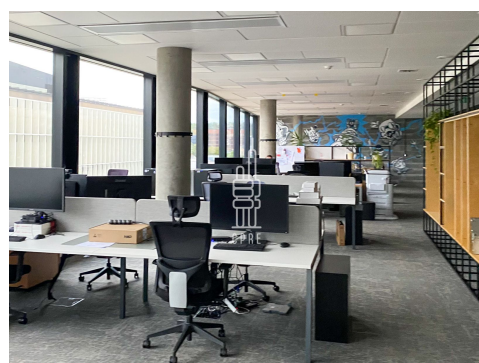

Podnájem kanceláře 1057 m²

Lokalita:

Praha 8, Boudníkova 2506/1

Číslo nabídky: N2972

Popis:

Neplatíte provizi

Dovolujeme si vám nabídnout prestižní kancelářské prostory s možností okamžitého nastěhování, které se nacházejí v projektu DOCK IN na pomezí Karlína a Libně.

Budova DOCK IN THREE je sedmi podlažní budova, která nabízí celkem 18589 m² kancelářské plochy a poskytuje ten nejvyšší standard výbavy a pracovního prostředí.

Kancelářské prostory mají full fit-out v moderním industriálním stylu. V současné chvíli se jedná o dva velké open space pro 40 a 30 osob, dva velké meeting roomy pro 14 a 12 osob, tři menší jednací místnosti pro 4 až 6 osob, velkou kancelář pro management, velkou kuchyni s lounge zónou a tělocvičnou, několik telefonních bootů a 2x soukromé toalety. Díky umístění na 6. podlaží kancelářské prostory nabízejí krásný otevřený výhled na areál Dock in a blízké okolí.

Prostory je případně možné rozšířit až o cca 450 m². Možnost přenechání nábytku a AV techniky (k odkupu).

Výborná dopravní dostupnost MHD je zajištěna bezprostřední blízkostí metra B - Palmovka, stejně tak jako množstvím tramvajových spojů. Strategická poloha rovněž nabízí skvělou dostupnost automobilem, ať už do centra města, nebo na dálnici D1, D8 a D11.

Parking 140 EUR/místo/měsíc + DPH. K dispozici je 10 parkovacích stání. V budově je dostatek parkovacích míst i parking pro hosty.

K dispozici ihned.

Objekt nabízí i další jednotky. V této lokalitě Vám můžeme nabídnout i další komerční prostory - nechte si bezplatně

Cena:

16,40 EUR za m²/měsíc

Servisní poplatky 150 Kč/m²/měsíc + DPH + přímá spotřeba médií (elektřina, vodné, stočné)