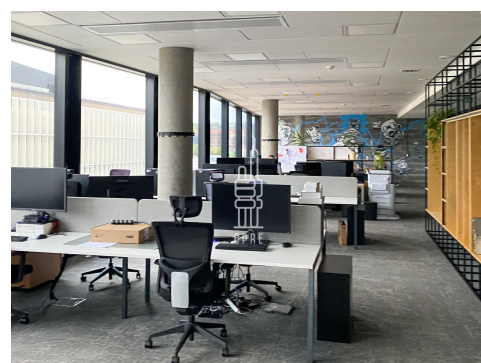

Pronájem kanceláře 1058 m²

Lokalita:

Praha 8, Boudníkova 2506/1

Číslo nabídky: N2972

Popis:

Neplatíte provizi

Dovolujeme si vám nabídnout prestižní kancelářské prostory s možností okamžitého nastěhování, které se nacházejí v projektu DOCK IN na pomezí Karlína a Libně.

Budova DOCK IN THREE je sedmi podlažní budova, která nabízí celkem 18589 m² kancelářské plochy a poskytuje ten nejvyšší standard výbavy a pracovního prostředí.

Kancelářské prostory mají full fit-out v moderním industriálním stylu. V současné chvíli se jedná o dva velké open space pro 40 a 30 osob, dva velké meeting roomy pro 14 a 12 osob, tři menší jednací místnosti pro 4 až 6 osob, velkou kancelář pro management, velkou kuchyni s lounge zónou a tělocvičnou, několik telefonních bootů a 2x soukromé toalety. Díky umístění na 6. podlaží kancelářské prostory nabízejí krásný otevřený výhled na areál Dock in a blízké okolí.

Prostory je případně možné rozšířit až o cca 450 m². Možnost přenechání nábytku a AV techniky (k odkupu).

Výborná dopravní dostupnost MHD je zajištěna bezprostřední blízkostí metra B - Palmovka, stejně tak jako množstvím tramvajových spojů. Strategická poloha rovněž nabízí skvělou dostupnost automobilem, ať už do centra města, nebo na dálnici D1, D8 a D11.

Parking 150 EUR/místo/měsíc + DPH. K dispozici je 10 parkovacích stání. V budově je dostatek parkovacích míst i parking pro hosty.

K dispozici od ledna 2027.

Objekt nabízí i další jednotky. V této lokalitě Vám můžeme nabídnout i další komerční prostory - nechte si bezplatně

Cena:

21 EUR za m²/měsíc

Servisní poplatky 150 Kč/m²/měsíc + DPH + přímá spotřeba médií (elektřina, vodné, stočné)