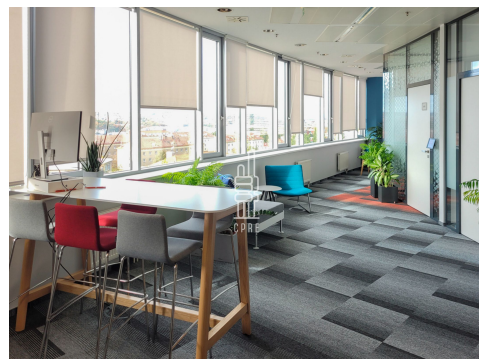

Podnájem kanceláře 1167 - 2000 m²

Lokalita:

Praha 4, Na hřebenech II 1718/8

Číslo nabídky: N3001

Popis:

Neplatíte provizi

Dovolujeme si vám nabídnout k podnájmu plně vybavené kancelářské prostory, které se nacházejí v nejvyšším patře budovy Kavčí Hory Office Park.

Kancelářské prostory mají moderní fit-out ze skleněných příček. Dispozičně jsou rozděleny na 13 samostatných kanceláří, 8 jednacích místností, 2 soukromé kuchyňky s relax zónami, soukromé toalety a privátní tělocvičnu.

Jednotku je možné propojit s vedlejšími prostory o velikosti 837 m² a získat tak až 2000 m² kancelářské plochy.

Podnájem je možný až do 07/2025 a následně je možné navázat přímou nájemní smlouvou s pronajímatelem.

Kavčí Hory Office Park je moderní kancelářská budova, která je situovaná poblíž oblíbeného business centra na Pankráci. Přímo v budově se nachází restaurace a fitcentrum. Sousední budova České televize nabízí obchod s potravinami a kantýnu. V nedalekém obchodním centru Arkády Pankrác se nachází veškerá občanská vybavenost.

Kancelářská budova má k dispozici 700 parkovacích míst v podzemních garážích. Z těch se za dvě minuty dostanete na Pražský okruh a za 30 minut na letiště. V pěší dostupnosti od budovy se nacházejí stanice metra C - Pražského povstání a Pankrác.

Parking: 100 EUR/místo/měs. + DPH

Objekt nabízí i další jednotky. V této lokalitě Vám můžeme nabídnout i další komerční prostory - nechte si bezplatně zpracovat nabídku aktuálně dostupných prostor dle Vašeho zadání nebo navštivte naše webové stránky.

Cena:

8,50 EUR za m²/měsíc

Servisní poplatky 150 Kč/m²/měsíc
+ DPH

Druh prostor

Kancelář

Cena

8,50 EUR za m²/měsíc