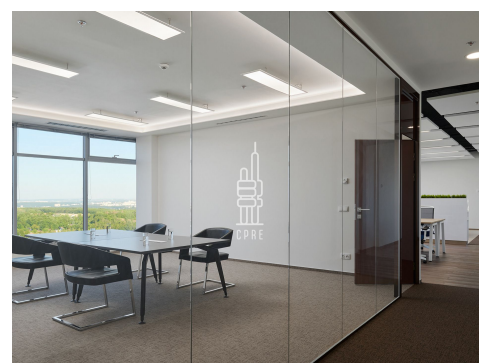

Pronájem kanceláře 473 m²

Lokalita:

Praha 13, Bucharova 1314/8

Číslo nabídky: N3012

Popis:

Neplatíte provizi

Dovolujeme si vám nabídnout moderní kancelářské prostory, které jsou situovány přímo na zastávce metra B - Nové Butovice.

Coral Office Park se skládá ze čtyř moderních kancelářských budov, které se nacházejí uprostřed krásně udržované zelené plochy v těsném sousedství stanice metra linky B Nové Butovice.

Umístěn je jen několik minut cesty autem od Pražského okruhu a dálnice D5. Letiště Václava Havla je vzdálené jen 15 minut autem. Lokalita nabízí veškerý komfort - v těsné blízkosti je nákupní centrum Galerie Butovice, řada restaurací a kaváren, fitness, poliklinika, pošta.

Flexibilní kancelářské prostory umožňují velkoplošné řešení kanceláří i možnost uzavřených kanceláří.

Prostorné podzemní parkoviště Coral Office Parku disponuje myčkou aut a dobíjecími stanicemi pro elektromobily, samozřejmě je také dostatek návštěvnických míst.

Parking: 100 EUR/místo/měsíc + DPH

Objekt nabízí i další jednotky. V této lokalitě Vám můžeme nabídnout i další komerční prostory - nechte si bezplatně zpracovat nabídku aktuálně dostupných prostor dle Vašeho zadání nebo navštivte naše webové stránky.

Cena:

15,50 EUR za m²/měsíc

Servisní poplatky 140 Kč/m²/měsíc
+ DPH

Energetická náročnost G