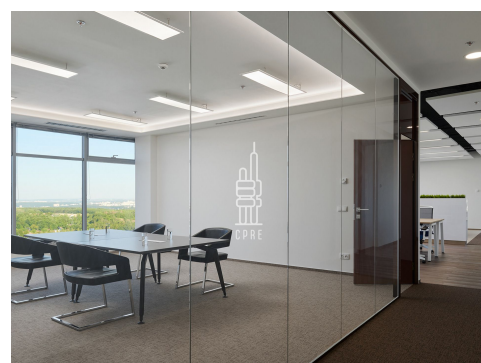

Pronájem kanceláře 473 m²

Lokalita:

Praha 13, Bucharova 1314/8

Číslo nabídky: N3012

Popis:

Neplatíte provizi

Dovolujeme si vám nabídnout moderní kancelářské prostory, které jsou situovány přímo na zastávce metra B - Nové Butovice.

Coral Office Park se skládá ze čtyř moderních kancelářských budov, které se nacházejí uprostřed krásně udržované zelené plochy v těsném sousedství stanice metra linky B Nové Butovice.

Umístěn je jen několik minut cesty autem od Pražského okruhu a dálnice D5. Letiště Václava Havla je vzdálené jen 15 minut autem. Lokalita nabízí veškerý komfort - v těsné blízkosti je nákupní centrum Galerie Butovice, řada restaurací a kaváren, fitness, poliklinika, pošta.

Flexibilní kancelářské prostory umožňují velkoplošné řešení kanceláří i možnost uzavřených kanceláří.

Prostorné podzemní parkoviště Coral Office Parku disponuje myčkou aut a dobíjecími stanicemi pro elektromobily, samozřejmě je také dostatek návštěvnických míst.

Parking: 90 EUR/místo/měsíc + DPH

Objekt nabízí i další jednotky. V této lokalitě Vám můžeme nabídnout i další komerční prostory - nechte si bezplatně zpracovat nabídku aktuálně dostupných prostor dle Vašeho zadání nebo navštivte naše webové stránky.

Cena:

15,25 EUR za m²/měsíc

Servisní poplatky 160 Kč/m²/měsíc
+ DPH

Energetická náročnost G