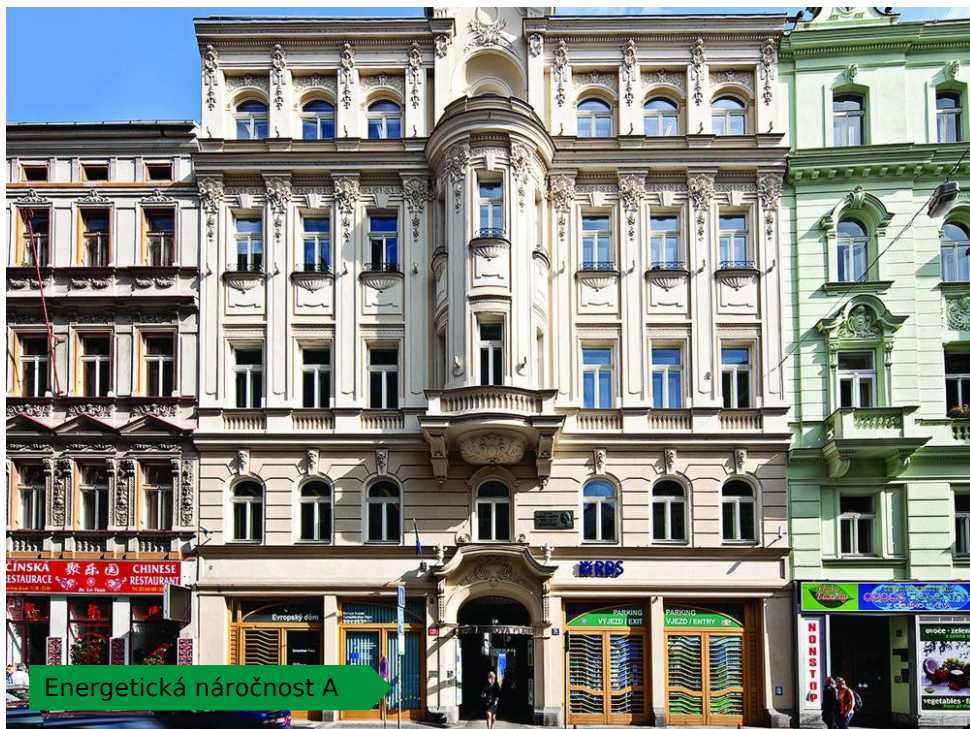

Pronájem kanceláře 662 m²

Lokalita:

Praha 1, Jungmannova 745/24

Číslo nabídky: N3034

Popis:

Neplatíte provizi

Dovolujeme si vám nabídnout kancelářské prostory o velikosti 662 m², které se nacházejí v žádané lokalitě Prahy 1, v ulici Jungmannova.

Prostory se nacházejí ve 2NP. Disponují zdvojenými podlahami, vzduchotechnikou, otevíratelnými okny a venkovními roletami.

Administrativní centrum Jungmannova Plaza je situováno v blízkosti Václavského náměstí a Národní třídy v traktu mezi Jungmannovou ulicí a Františkánskou zahradou. Projekt propojil stávající historickou budovu s novým objektem, který byl přistavěn ve vnitrobloku s výhledem do Františkánské zahrady.

V objektu se nachází reprezentativní recepce a atrium osazené zelení, doplněné prosvětlenou vodní kaskádou. Objekt se sestává z šesti nadzemních podlaží, sníženého přízemí a tří podzemních pater garáží.