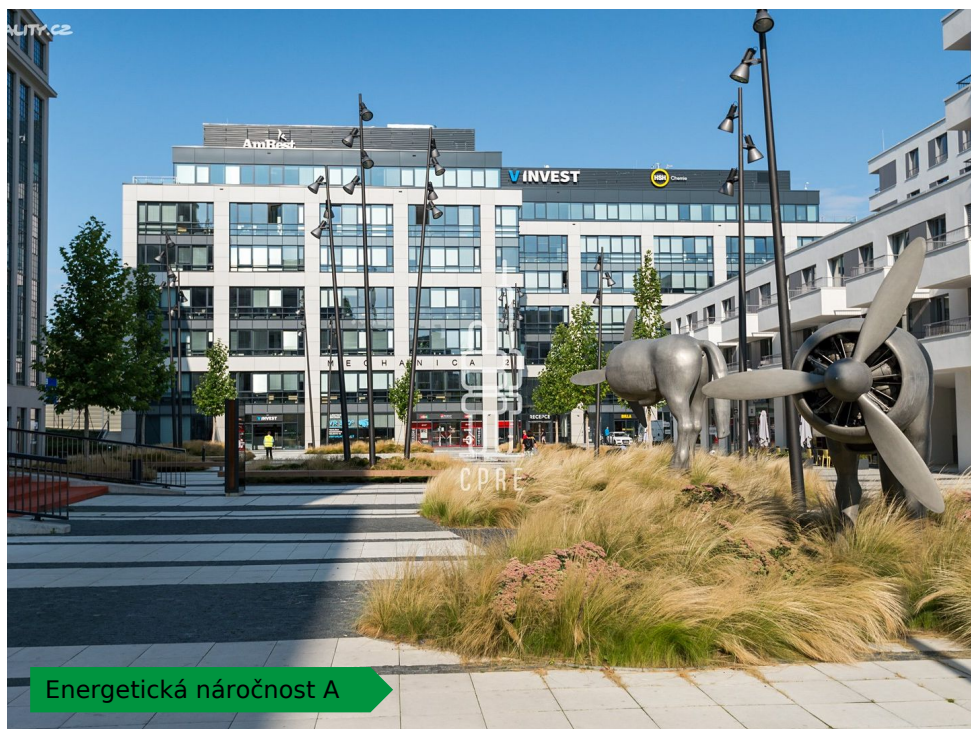

Pronájem kanceláře 254 m²

Lokalita:

Praha 5, Walterovo náměstí 329/3

Číslo nabídky: N3037

Popis:

Neplatíte provizi

Nabízíme vám kancelářské prostory o celkové výměře 254 m² v prestižní čtvrti Waltrovka, které se nacházejí ve 6.NP budovy Mechanica 2.

Mechanica 2 je moderní administrativní budova třídy A, která nabízí nejvyšší možný standard použitých materiálů a kvalitní zpracování veškerých interiérových prvků. Budova využívá nejefektivnějších technologií s dopadem na úspornost a ekologičnost provozu.

Projekt Waltrovka leží na dynamicky se rozvíjejícím území Prahy 5 - Jinonice, na hranici širšího centra Prahy, v sousedství městských čtvrtí Anděl, Radlice a Butovice. Díky své poloze je Waltrovka skvěle dostupná z centra Prahy. Nabízí snadné napojení na Jižní spojku, dálnici D1 i Letiště Václava Havla. Kromě automobilové dopravy lze pohodlně využít spojení metra, autobusových a vlakových spojů.