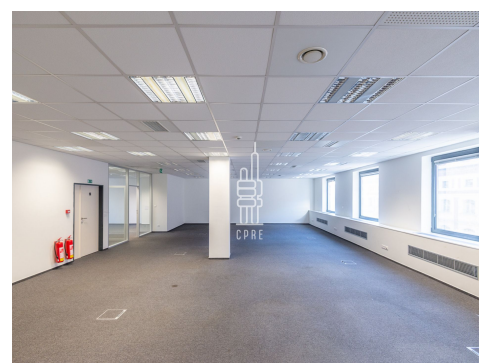

Pronájem kanceláře 337 m²

Lokalita:

Praha 8, Thámova 137/16

Číslo nabídky: N3064

Popis:

Neplatíte provizi

Dovolujeme si vám nabídnout moderní kancelářské prostory v centrální části Karlína, které se nacházejí kousek od stanice metra B - Křižíkova. Jednotka o velikosti 337m² se nachází v 6.NP a zajišťuje tak dostatek denního světla včetně výhledu.

Thámova 16 je moderní administrativní budova s výbornou dopravní dostupností jak autem, tak MHD. V bezprostřední blízkosti budovy se nachází stanice metra B Křižíkova a množství tramvajových spojů. Lokalita nabízí plnou občanskou vybavenost včetně mnoha restaurací a kaváren.