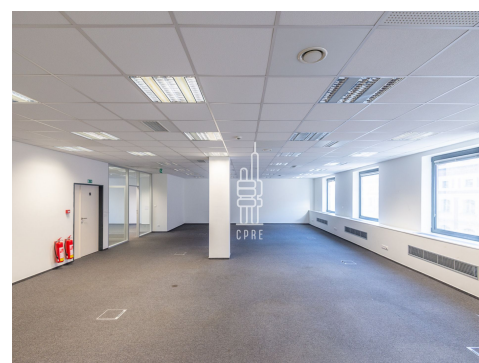

Pronájem kanceláře 309 m²

Lokalita:

Praha 8, Thámova 137/16

Číslo nabídky: N3064

Popis:

Neplatíte provizi

Dovolujeme si vám nabídnout moderní kancelářské prostory v centrální části Karlína, které se nacházejí kousek od stanice metra B - Křižíkova. Jednotka o velikosti 309 m² se nachází v 6.NP a zajišťuje tak dostatek denního světla včetně výhledu.

Thámova 16 je moderní administrativní budova s výbornou dopravní dostupností jak autem, tak MHD. V bezprostřední blízkosti budovy se nachází stanice metra B Křižíkova a množství tramvajových spojů. Lokalita nabízí plnou občanskou vybavenost včetně mnoha restaurací a kaváren.

Do budovy je přístup 24/7 a je zde nonstop bezpečnostní služba. Parking je možný v podzemních garážích, které mají vjezd z ul. Thámova. Prostory jsou klimatizované pomocí parapetních fancoilových jednotek.

Parking 135 EUR/místo/měsíc + DPH

Objekt nabízí i další jednotky. V této lokalitě Vám můžeme nabídnout i další komerční prostory - nechte si bezplatně zpracovat nabídku aktuálně dostupných prostor dle Vašeho zadání nebo navštivte naše webové stránky.

Druh prostor	Kancelář	Cena	14,50 EUR za m²/měsíc
Plocha prostor	309 m²	Servisní poplatky	135 Kč/m²
Číslo podlaží	6.	Cena parking	135 EUR/místo
Nájem celkem	4 481 EUR	K nastěhování od	ihned