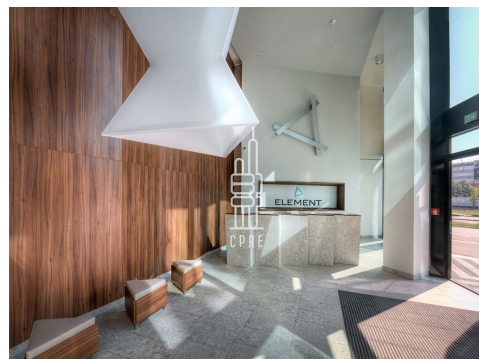

Pronájem kanceláře 471 m²

Lokalita:

Praha 4, Na strži 2102/61

Číslo nabídky: N3069

Popis:

Neplatíte provizi

Dovolujeme si vám nabídnout kancelářské prostory v prestižní business čtvrti Praha 4 Pankrác.

ELEMENT je kancelářská budova stojící v samém business srdci Pankráce, v lokalitě, kde je možné najít ty nejmodernější budovy v Praze.

Budova je situovaná cca 1 minutu chůze od zastávky metra C - Pankrác, kde jsou k dispozici i navazující autobusové spoje. Lokalita umožňuje snadné napojení autem na vnitřní městský okruh i Letiště Václava Havla.

Budova byla navržena s ohledem na vysokou energetickou úspornost v souladu s LEED (Leadership in Energy & Environmental Design) doporučeními, s cílem o dosažení nejvyšší kategorie hodnocení - LEED PLATINUM CERTIFICATE.

Parking 135 - 150 EUR/místo/měsíc.

Kancelářské prostory jsou navrženy tak, aby splňovaly požadavky třídy AA pro moderní kancelářské standardy. Každé z 8 nadzemních podlaží má rozlohu mezi 800 a 1160 m². Všechna patra jsou flexibilně uzpůsobitelná pro 1 až 4 nájemce.

Každé patro je přístupné jedním z 6 výtahů a disponuje světlou lobby, společnými sociálními prostory a flexibilními kancelářskými prostory, vhodnými pro pracovní místa, společné prostory, kuchyň a denní místnosti, atp.

Objekt nabízí i další jednotky. V této lokalitě Vám můžeme nabídnout i další komerční prostory - nechte si bezplatně zpracovat nabídku aktuálně dostupných prostor dle Vašeho zadání nebo navštivte naše webové stránky.

Cena:

16,50 EUR za m²/měsíc

Servisní poplatky 165 Kč/m²/měsíc
+ DPH

Energetická náročnost G

Druh prostor	Kancelář	Cena	16,50 EUR za m²/měsíc