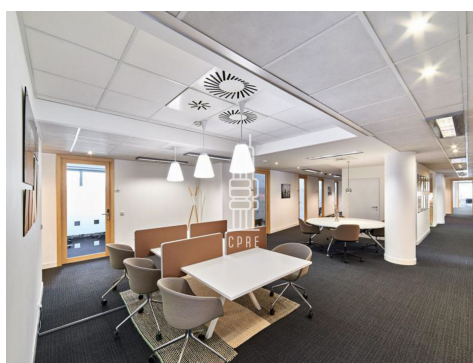

Pronájem kanceláře 397 m²

Lokalita:

Praha 7, Dělnická 213/12

Číslo nabídky: N3086

Popis:

Neplatíte provizi

Dovolujeme si vám nabídnout klimatizované kancelářské prostory v oblíbené budově Rosmarin v Praze 7 - Holešovicích. Prostory o velikosti 397m² disponují soukromou kuchyňkou a toaletami.

Rosmarin je zavedené administrativní centrum situované v rámci rychle se rozvíjející oblasti Prahy 7 - Holešovic, s celkovou kapacitou 23 500 m². Poskytuje Veškeré výhody spojené s možností pracovat jen pár minut od historického centra Prahy.

Rosmarin nabízí moderní kancelářské prostory i zázemí se skvělou dostupností a službami. Kromě kanceláří nabízí také volnočasové aktivity a další zázemí pro zaměstnance (kantýna, fitness, tančírna, odpočinkové terasy, obchod).

Administrativní budova prochází průběžnou rekonstrukcí tak, aby pronajímané kancelářské plochy splňovaly nejvyšší možné standardy. Komfort nájemců doplňují také zmodernizovaná restaurační zařízení, společné prostory, odpočinkové zóny, konferenční sály a zasedací místnosti.

Pro nájemce je k dispozici až 370 parkovacích míst v podzemních garážích.

Parking 2800 Kč/místo/měsíc + DPH.

Objekt nabízí i další jednotky. V této lokalitě Vám můžeme nabídnout i další komerční prostory - nechte si bezplatně zpracovat nabídku aktuálně dostupných prostor dle Vašeho zadání nebo navštivte naše webové stránky.

Cena:

348 Kč za m²/měsíc

Servisní poplatky 110 Kč/m²/měsíc +
DPH + přímá spotřeba elektřiny

PENB G (průkaz nedodán)

Druh prostor

Kancelář

Cena

348,00 Kč za m²/měsíc