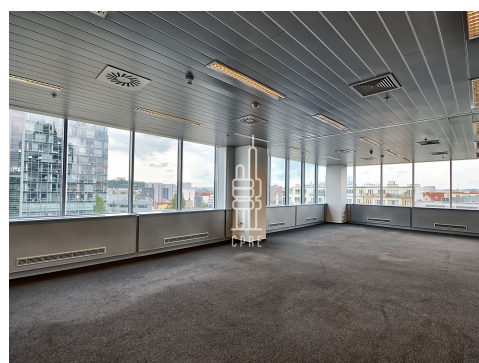

Pronájem kanceláře 1500 m²

Lokalita:

Praha 7, Jankovcova 1518/2

Číslo nabídky: N3134

Popis:

Neplatíte provizi

Tokovo se díky své výšce 68 metrů právem řadí mezi dominanty Prahy 7. Budova je situována v ulici Jankovcova přímo na nábřeží Vltavy a Libeňského mostu v blízkosti zastávek metra C – Vltavská a metra B – Palmovka. Budova nabízí vysoce kvalitní kancelářské prostory technické specifikace A. V budově se nachází kantýna, tělocvična i kolárna. Pro relaxaci je k dispozici slunečná střešní terasa.

Kancelářské prostory disponují vlastní kuchyňkou a sociálním zázemím. V budově bude od 4.Q. 2023 k dispozici až 12 000 m² dělitelných od 300 m² výše. Délka pronájmu od 1 roku.

Objekt nabízí i další jednotky. V této lokalitě Vám můžeme nabídnout i další komerční prostory - nechte si bezplatně zpracovat nabídku aktuálně dostupných prostor dle Vašeho zadání nebo navštivte naše webové stránky.

Cena:

15 EUR za m²/měsíc

Servisní poplatky 170 Kč/m²/měsíc
+ DPH

Energetická náročnost G

Druh prostor	Kancelář	Cena	15,00 EUR za m²/měsíc
Plocha prostor	1500 m²	Servisní poplatky	170 Kč/m²
Číslo podlaží	4.	Cena parking	100 EUR/místo
Nájem celkem	22 500 EUR	K nastěhování od	ihned
Servisní poplatky celkem	255 000 Kč		

(Kalkulace cen má pouze orientační charakter)