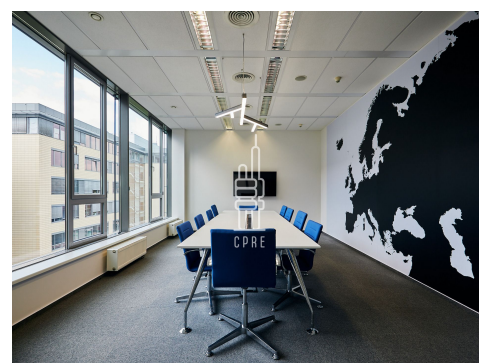

Pronájem kanceláře 2972 m²

Lokalita:

Praha 5, Radlická 714/113a

Číslo nabídky: N3179

Popis:

Neplatíte provizi

Dovolujeme si vám nabídnout moderní kancelářské prostory, které se nacházejí v žádané lokalitě Prahy 5 - Nové Butovice.

AFI Avenir je situovaný v bezprostřední blízkosti moderního obchodního centra Galerie Nové Butovice, které nabízí plnou občanskou vybavenost včetně food courtu, saunového světa a fitness centra.

Uprostřed kancelářského komplexu se nachází prostorné nádvoří plné zeleně se „smart“ lavičkami s wifi připojením, restaurací a kavárnou. Okolí je obklopené přírodním parkem Prokopské údolí, který nabízí možnost relaxu, nebo cyklistiky.

Kanceláře jsou navrženy tak, aby poskytly moderní a flexibilní prostory s maximem přirozeného světla. Otevíratelná okna s interními a externími žaluziemi umožňují přirozené větrání. Tepelný komfort po celý rok zajišťuje moderní a úsporný systém chlazení a vytápění s možností individuální regulace.

Prostory se nacházejí ve 3. NP a jsou rozdělené na menší a středně velké kanceláře. Sociální zázemí je sdílené. Úprava dispozice je možná dle zadání nových nájemců.

Avenir nabízí výbornou dopravní dostupnost jak autem, tak MHD. Stanice Metra B - Nové Butovice s četnými autobusovými spoji je v docházkové vzdálenosti (5 min od budovy).

Parking 90 EUR/místo/měsíc + DPH.

Objekt nabízí i další jednotky. V této lokalitě Vám můžeme nabídnout i další komerční prostory - nechte si bezplatně zpracovat nabídku aktuálně dostupných prostor dle Vašeho zadání nebo navštivte naše webové stránky.

Cena:

15,50 EUR za m²/měsíc

Servisní poplatky 130 Kč/m²/měsíc
+ DPH

Energetická náročnost G