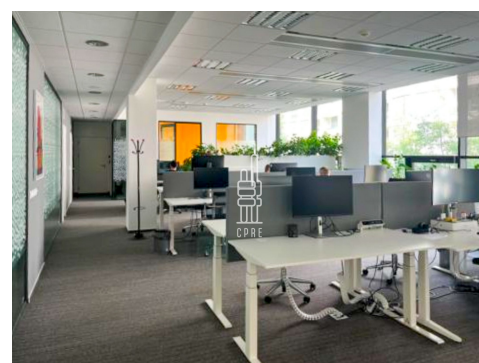

Pronájem kanceláře 467 m²

Lokalita:

Praha 8, Rohanské nábřeží 678/25

Číslo nabídky: N3223

Popis:

Neplatíte provizi

Dovolujeme si vám nabídnout reprezentativní kancelářské prostory, které se nacházejí v prestižním projektu River Garden.

Kancelářské prostory v aktuálním layoutu nabídnou až 50 pracovních stanic a jsou rozděleny na dva velké open space, několik menších kanceláří, zasedacích místností a phone bootů, soukromou kuchyňku a sociální zázemí.

Projekt River Garden je umístěn na Rohanském nábřeží v Praze 8 - Karlín, v jedné z nejdynamičtější se rozvíjejících komečních lokalit v Praze. Projekt vyniká výbornou dopravní dostupností automobilem i veřejnou dopravou, nachází se 100m od stanice metra a zastávky tramvaje Křížíkova a v blízkosti pražské magistrály a napojení na dálnice D1, D5, D8 a D11.

Parking 150 EUR/místo/měsíc + DPH

Objekt nabízí i další jednotky. V této lokalitě Vám můžeme nabídnout i další komerční prostory - nechte si bezplatně zpracovat nabídku aktuálně dostupných prostor dle Vašeho zadání nebo navštivte naše webové stránky.

Druh prostor	Kancelář	Cena	19,30 EUR za m²/měsíc
Plocha prostor	467 m²	Servisní poplatky	125 Kč/m²
Číslo podlaží	3.	Cena parking	150 EUR/místo