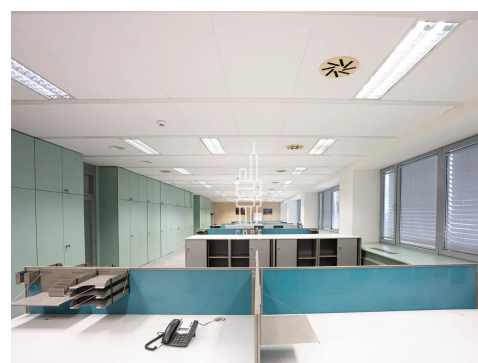

Pronájem kanceláře 1317 m²

Lokalita:

Praha 3, Vinohradská 1632/180

Číslo nabídky: N3228

Popis:

Neplatíte provizi

Vinohradská 180 je šestipodlažní budova s pronajímatelnou plochou 8395 m². V přízemí se nacházejí obchodní prostory, ve vyšších podlažích kanceláře. Budova disponuje 49 parkovacími stáními před budovou a 25 místy v podzemních garážích. V budově jsou k dispozici konferenční a přednáškové místnosti a další prostory, např. obchody, restaurace, ordinace apod. V suterénu se nachází zařízená kantýna vč. gastro vybavení a prostorné jídelny. K dispozici jsou skladové prostory, které jsou přístupné přímo z podzemní garáže.

Díky komplexní modulové skladbě budovy lze upravit vnitřní dělicí konstrukce podle požadavků nájemce. Prostory jsou prosvětlené přirozeným denním světlem, což zajišťují velká okna s elektrickými venkovními žaluziemi. Nejvyšší patro budovy disponuje terasami s nádhernými výhledy na město. Prostory jsou dělitelné od 500 m².

Výborná dostupnost MHD díky stanici metra A - Želivského a několika tramvajovým a autobusovým spojům. V okolí nachází veškerá občanská vybavenost. Dostupnost automobilem je zajištěna snadným napojením na vnitřní městský okruh. Z budovy je to také kousek do centra města, v docházkové vzdálenosti od projektu jsou desítky restaurací, obchodů a veškeré služby.

Parking 120 EUR/místo/měsíc + DPH.

Objekt nabízí i další jednotky. V této lokalitě Vám můžeme nabídnout i další komerční prostory - nechte si bezplatně zpracovat nabídku aktuálně dostupných prostor dle Vašeho zadání nebo navštivte naše webové stránky.

Cena:

12,70 EUR za m²/měsíc

Servisní poplatky 200 Kč/m²/měs. + DPH

PENB G (průkaz nedodán)

Druh prostor

Kancelář

Cena

12,70 EUR za m²/měsíc

Plocha prostor

1317 m²

Servisní poplatky

200 Kč/m²