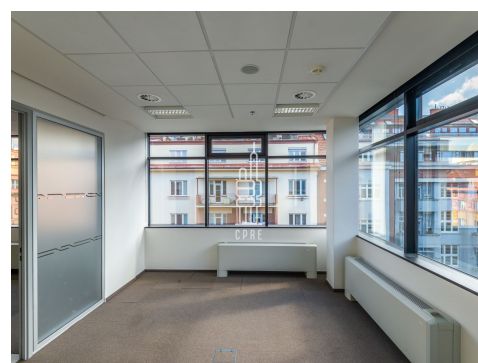

Pronájem kanceláře 100 m²

Lokalita:

Praha 7, Argentinská 1610/4

Číslo nabídky: N3258

Popis:

Neplatíte provizi

Dovolujeme si vám nabídnout reprezentativní kancelářské prostory, které se nacházejí v moderní novostavbě na Praze 7.

ArtGen jsou dvě jedinečné budovy propojené náměstím se zelení a galerií pod širým nebem. Společně nabízí téměř 23 000 m² kancelářských a více než 2 500 m² obchodních ploch.

Sedmipodlažní budova Gen má pravidelný obdélníkový tvar a nabízí více než 9 000 m² kancelářské plochy a několik teras s výhledem na přilehlé okolí. V budově se nacházejí podzemní garáže, plně vybavená kolárna a maloobchodní prostory.

Jedná se o tři samostatné kanceláře umístěné vedle sebe. Kuchyňka a sociální zázemí je sdílené na patře.

Holešovice jsou oblíbenou centrální kancelářskou lokalitou s výbornou dostupností - metrem C (stanice Vltavská) a dále četnými tramvajovými linkami. Je zde množství restaurací a kaváren a také zajímavých příležitostí k nákupu. V samotném ArtGenu je k dispozici restaurace Kolkovna a asijské bistro.

Nájemné 13,9 - 16,5 EUR/m²

Parking: 120 EUR/místo/měsíc + DPH

Objekt nabízí i další jednotky. V této lokalitě Vám můžeme nabídnout i další komerční prostory - nechte si bezplatně zpracovat nabídku aktuálně dostupných prostor dle Vašeho zadání nebo navštivte naše webové

Cena:

13,90 EUR za m²/měsíc

Servisní poplatky 143 Kč/m²/měsíc
+ DPH