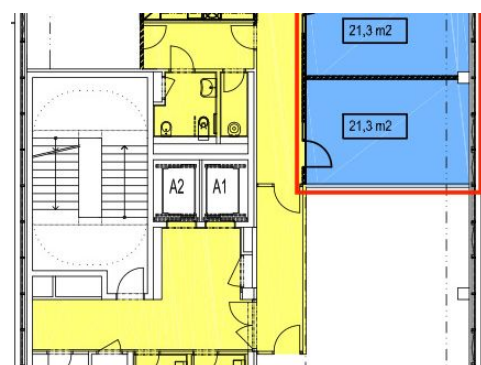

## Pronájem kanceláře 64 m<sup>2</sup>

Sedmipodlažní budova Gen má pravidelný obdélníkový tvar a nabízí více než 9 000 m<sup>2</sup> kancelářské plochy a několik teras s výhledem na přilehlé okolí. V budově se nacházejí podzemní garáže, plně vybavená kolárna a maloobchodní prostory.