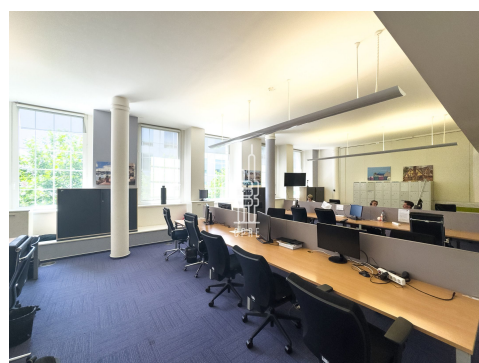

Pronájem kanceláře 879 m²

Lokalita:

Praha 8, Křižíkova 237/36a

Číslo nabídky: N3283

Popis:

Neplatíte provizi

Dovolujeme si vám nabídnout reprezentativní kancelářské prostory o velikosti 821 m², které se nacházejí v budově Corso Karlín.

Jednotka umístěná ve 2.NP a jedná se o celé podlaží. Prostor je rozdělen na dva dvě části jako open space s celkem třemi jednacími místnostmi, oddělenou kancelář pro cca 10 osob, vlastním sociálním zázemím a kuchyňku. Dispozici lze upravit dle požadavků budoucího nájemce.

Administrativní budova CORSO Karlín se nachází v klidné lokalitě centra Prahy v ulici Křižíkova v městské části Prahy 8 - Karlín. Svým nájemcům poskytuje veškerý komfort pro skvělé pracovní prostředí. Nachází se v lukrativní lokalitě Karlína, kde se dá výborně skloubit pracovní a osobní život.

Obrovskou výhodou lokality pražského Karlína je výborná dostupnost všemi typy dopravy - autem, MHD, nebo dokonce na kole díky napojení Karlína na síť pražských cyklostezek. V těsné blízkosti objektu se nachází stanice metra B Křižíkova a stejnojmenná tramvajová zastávka. K autobusovému nádraží a stanici metra Florenc je možné dojít pěšky za 12 minut.

Okolí budovy vyniká ještě jednou věcí - perfektní občanskou vybaveností. Karlín je moderní pulzující čtvrtí s bohatou nabídkou restaurací, kaváren, obchodů a kulturních center.

Parking 130 EUR/místo/měsíc.

K dispozici od 11/2024.

Objekt nabízí i další jednotky. V této lokalitě Vám můžeme nabídnout i další komerční prostory - nechte si bezplatně zpracovat nabídku aktuálně dostupných prostor dle Vašeho zadání nebo navštivte naše webové stránky.

Cena:

17 EUR za m²/měsíc

Servisní poplatky 170 Kč/m²/měsíc
+ DPH