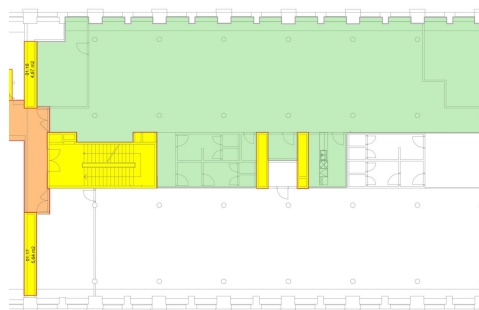

Pronájem kanceláře 428 m²

Lokalita:

Praha 8, Křižíkova 237/36a

Číslo nabídky: N3284

Popis:

Neplatíte provizi

Dovolujeme si vám nabídnout reprezentativní kancelářské prostory o velikosti 428 m², které se nacházejí v budově Corso Karlín.

Jednotka umístěná ve 2.NP a dispozičně je rozdělena na velký open space, jednací místnost, kancelář pro 10 - 12 osob, vlastní sociální zázemí a kuchyňku. Dispozici lze upravit dle požadavků budoucího nájemce.

Administrativní budova CORSO Karlín se nachází v klidné lokalitě centra Prahy v ulici Křižíkova v městské části Prahy 8 - Karlín. Svým nájemcům poskytuje veškerý komfort pro skvělé pracovní prostředí. Nachází se v lukrativní lokalitě Karlína, kde se dá výborně skloubit pracovní a osobní život.

Obrovskou výhodou lokality pražského Karlína je výborná dostupnost všemi typy dopravy - autem, MHD, nebo dokonce na kole díky napojení Karlína na síť pražských cyklostezek. V těsné blízkosti objektu se nachází stanice metra B Křižíkova a stejnojmenná tramvajová zastávka. K autobusovému nádraží a stanici metra Florenc je možné dojít pěšky za 12 minut.

Okolí budovy vyniká ještě jednou věcí - perfektní občanskou vybaveností. Karlín je moderní pulzující čtvrtí s bohatou nabídkou restaurací, kaváren, obchodů a kulturních center.

Parking 130 EUR/místo/měsíc.

K dispozici od 11/2024.

Objekt nabízí i další jednotky. V této lokalitě Vám můžeme nabídnout i další komerční prostory - nechte si bezplatně zpracovat nabídku aktuálně dostupných prostor dle Vašeho zadání nebo navštivte naše webové stránky.

Cena:

17 EUR za m²/měsíc

Servisní poplatky 170 Kč/m²/měsíc
+ DPH