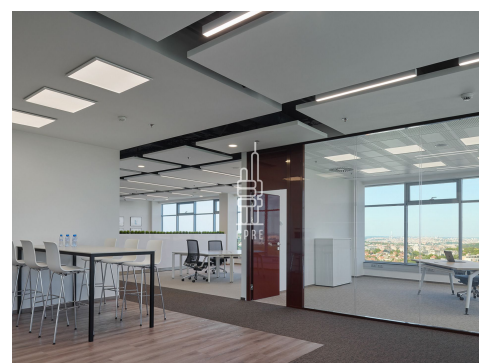

Pronájem kanceláře 621 m²

Lokalita:

Praha 13, Bucharova 1314/8

Číslo nabídky: N3288

Popis:

Neplatíte provizi

Dovolujeme si vám nabídnout moderní kancelářské prostory v 11. patře budovy s pěknými výhledy na Nové Butovice.

Coral Office Park se skládá ze čtyř moderních kancelářských budov, které se nacházejí uprostřed krásně udržované zelené plochy v těsném sousedství stanice metra linky B Nové Butovice. Umístěn je jen několik minut cesty autem od Pražského okruhu a dálnice D5. Letiště Václava Havla je vzdálené jen 15 minut autem. Lokalita nabízí veškerý komfort - v těsné blízkosti je nákupní centrum Galerie Butovice, řada restaurací a kaváren, fitness, poliklinika, pošta. Flexibilní kancelářské prostory umožňují velkoplošné řešení kancelářů i možnost uzavřených kancelářů.

Prostorné podzemní parkoviště Coral Office Parku disponuje myčkou aut a dobíjecími stanicemi pro elektromobily, samozřejmě je také dostatek návštěvnických míst.

Parking: 90 EUR/místo/měsíc + DPH

Objekt nabízí i další jednotky. V této lokalitě Vám můžeme nabídnout i další komerční prostory - nechte si bezplatně zpracovat nabídku aktuálně dostupných prostor dle Vašeho zadání nebo navštivte naše webové stránky.

Cena:

15,25 EUR za m²/měsíc

Servisní poplatky 160 Kč/m²/měsíc
+ DPH

Energetická náročnost G

Druh prostor	Kancelář	Cena	15,25 EUR za m²/měsíc
Plocha prostor	621 m²	Servisní poplatky	160 Kč/m²