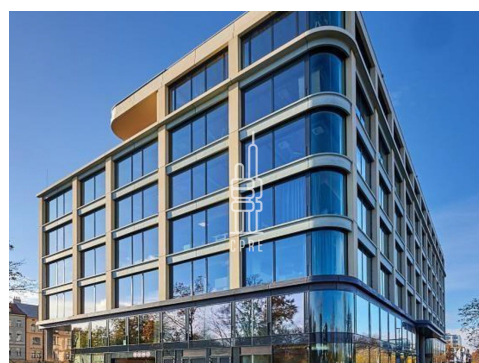

Pronájem kanceláře 1535 m²

Lokalita:

Praha 8, Rohanské nábřeží 717/4

Číslo nabídky: N3291

Popis:

Neplatíte provizi

Dovolujeme si vám nabídnout kancelářské prostory o výměře 1535 m², které se nacházejí v nově dokončeném objektu Block Karlín.

Block Karlín je moderní kancelářská budova, která se nachází v dynamicky se rozvíjející čtvrti Praha 8 - Karlín. Kanceláře jsou flexibilní a poskytují vysokou míru variability. Současná dispozice prostor je ve stavu open plan s možností úpravy dle zadání a potřeb nových nájemců. Každé patro je možné dělit až na 5 samostatných jednotek. Budova má otevíratelná okna s venkovními roletami na jižní a západní fasádě. Pro nájemce je k dispozici až 72 parkovacích stání v podzemních garážích a kolárna se sprchami.

Budova je situována mezi ulicemi Rohanské nábřeží, Sokolovská, Urxova. Lokalita je dobře přístupná metrem B ze stanice Křižíkova. V těsné blízkosti se nachází zastávka tramvaje Urxova. V bezprostřední blízkosti budovy je k dispozici veškerá občanská vybavenost, množství kaváren a restaurací, cyklostezka i golfové hřiště.