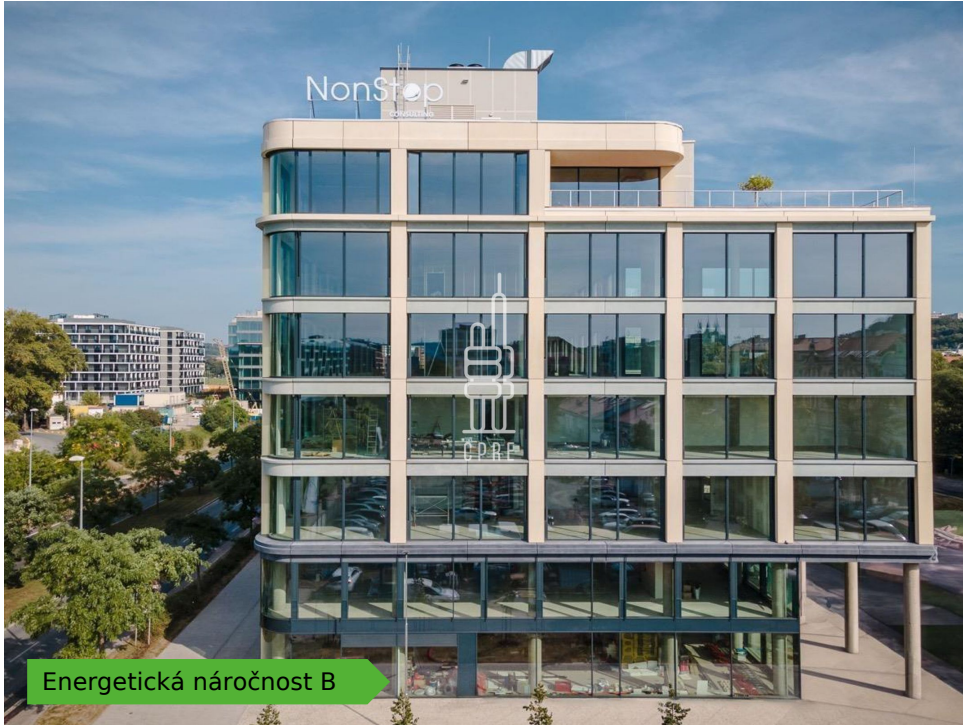

Pronájem kanceláře 1535 m²

Lokalita:

Praha 8, Rohanské nábřeží 717/4

Číslo nabídky: N3291

Popis:

Neplatíte provizi

Dovolujeme si vám nabídnout kancelářské prostory o výměře 1535 m², které se nacházejí v nově dokončeném objektu Block Karlín.

Block Karlín je moderní kancelářská budova, která se nachází v dynamicky se rozvíjející čtvrti Praha 8 - Karlín. Kanceláře jsou flexibilní a poskytují vysokou míru variability. Současná dispozice prostor je ve stavu open plan s možností úpravy dle zadání a potřeb nových nájemců. Každé patro je možné dělit až na 5 samostatných jednotek. Budova má otevíratelná okna s venkovními roletami na jižní a západní fasádě. Pro nájemce je k dispozici až 72 parkovacích stání v podzemních garážích a kolárna se sprchami.

Budova je situována mezi ulicemi Rohanské nábřeží, Sokolovská, Urxova. Lokalita je dobře přístupná metrem B ze stanice Křižíkova. V těsné blízkosti se nachází zastávka tramvaje Urxova. V bezprostřední blízkosti budovy je k dispozici veškerá občanská vybavenost, množství kaváren a restaurací, cyklostezka i golfové hřiště.