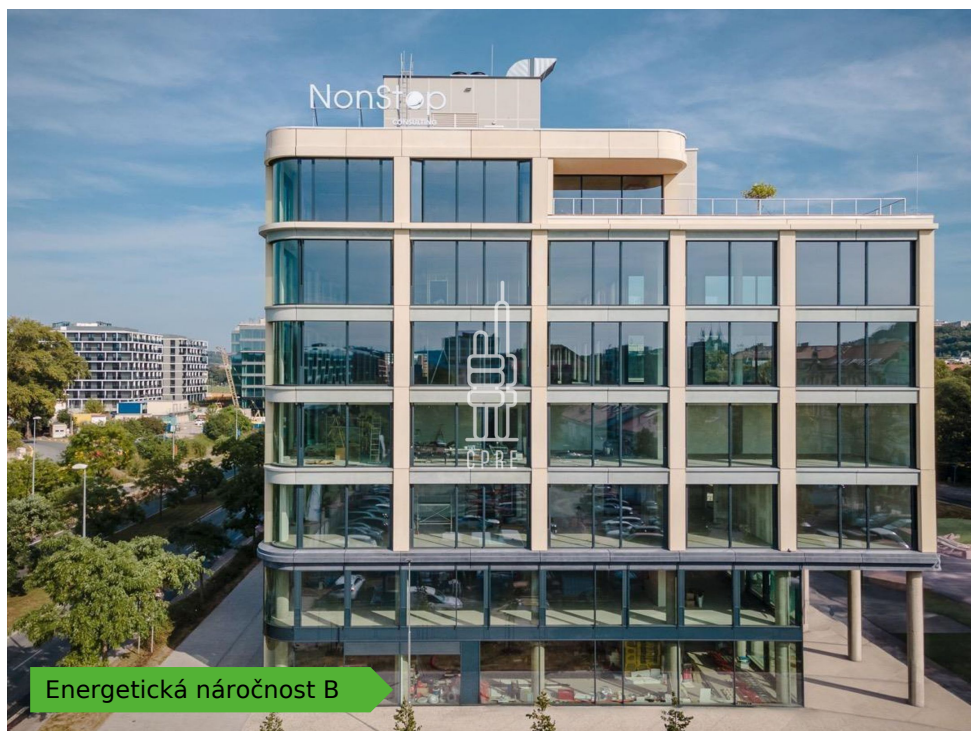

Pronájem kanceláře 1535 m²

Lokalita:

Praha 8, Rohanské nábřeží 717/4

Číslo nabídky: N3291

Popis:

Neplatíte provizi

Dovolujeme si vám nabídnout kancelářské prostory o výměře 1535 m², které se nacházejí v nově dokončeném objektu Block Karlín.

Block Karlín je moderní kancelářská budova, která s nachází v dynamicky se rozvíjející čtvrti Praha 8 - Karlín. Kanceláře jsou flexibilní a poskytují vysokou míru variability. Současná dispozice prostor je ve stavu open plan s možností úpravy dle zadání a potřeb nových nájemců. Každé patro je možné dělit až na 5 samostatných jednotek. Budova má otevíratelná okna s venkovními roletami na jižní a západní fasádě. Pro nájemce je k dispozici až 72 parkovacích stání v podzemních garážích a kolárna se sprchami.

Kancelářské prostory se nacházejí ve 4NP a mají kompletní interiérovou vestavbu. Jedná se převážně o open space s možností usadit až 160 pracovníků, čtyři focus roomy/jednací místnosti, reprezentativní recepci a soukromou kuchyňku.

Budova je situována mezi ulicemi Rohanské nábřeží, Sokolovská, Urxova. Lokalita je dobře přístupná metrem B ze stanice Křižíkova. V těsné blízkosti se nachází zastávka tramvaje Urxova. V bezprostřední blízkosti budovy je k dispozici veškerá občanská vybavenost, množství kaváren a restaurací, cyklostezka i golfové hřiště.