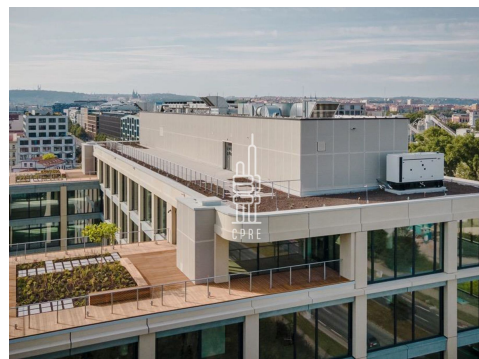

Pronájem kanceláře 1535 m²

Lokalita:

Praha 8, Rohanské nábřeží 717/4

Číslo nabídky: N3291

Popis:

Neplatíte provizi

Dovolujeme si vám nabídnout kancelářské prostory o výměře 1535 m², které se nacházejí v nově dokončeném objektu Block Karlín.

Block Karlín je moderní kancelářská budova, která se nachází v dynamicky se rozvíjející čtvrti Praha 8 - Karlín. Kanceláře jsou flexibilní a poskytují vysokou míru variability. Současná dispozice prostor je ve stavu open plan s možností úpravy dle zadání a potřeb nových nájemců. Každé patro je možné dělit až na 5 samostatných jednotek. Budova má otevíratelná okna s venkovními roletami na jižní a západní fasádě. Pro nájemce je k dispozici až 72 parkovacích stání v podzemních garážích a kolárna se sprchami.

Budova je situována mezi ulicemi Rohanské nábřeží, Sokolovská, Urxova. Lokalita je dobře přístupná metrem B ze stanice Křižíkova. V těsné blízkosti se nachází zastávka tramvaje Urxova. V bezprostřední blízkosti budovy je k dispozici veškerá občanská vybavenost, množství kaváren a restaurací, cyklostezka i golfové hřiště.