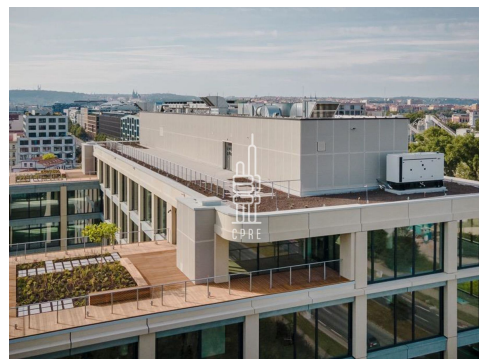

Pronájem kanceláře 1535 m²

Lokalita:

Praha 8, Rohanské nábřeží 717/4

Číslo nabídky: N3291

Popis:

Neplatíte provizi

Dovolujeme si vám nabídnout kancelářské prostory o výměře 1535 m², které se nacházejí v nově dokončeném objektu Block Karlín.

Block Karlín je moderní kancelářská budova, která s nachází v dynamicky se rozvíjející čtvrti Praha 8 - Karlín. Kanceláře jsou flexibilní a poskytují vysokou míru variability. Současná dispozice prostor je ve stavu open plan s možností úpravy dle zadání a potřeb nových nájemců. Každé patro je možné dělit až na 5 samostatných jednotek. Budova má otevíratelná okna s venkovními roletami na jižní a západní fasádě. Pro nájemce je k dispozici až 72 parkovacích stání v podzemních garážích a kolárna se sprchami.

Budova je situována mezi ulicemi Rohanské nábřeží, Sokolovská, Urxova. Lokalita je dobře přístupná metrem B ze stanice Křižíkova. V těsné blízkosti se nachází zastávka tramvaje Urxova. V bezprostřední blízkosti budovy je k dispozici veškerá občanská vybavenost, množství kaváren a restaurací, cyklostezka i golfové hřiště.