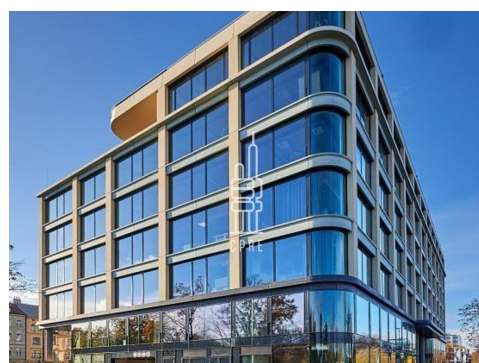

Pronájem kanceláře 1535 m²

Lokalita:

Praha 8, Rohanské nábřeží 717/4

Číslo nabídky: N3291

Popis:

Neplatíte provizi

Dovolujeme si vám nabídnout kancelářské prostory o výměře 1535 m², které se nacházejí v nově dokončeném objektu Block Karlín.

Block Karlín je moderní kancelářská budova, která s nachází v dynamicky se rozvíjející čtvrti Praha 8 - Karlín. Kanceláře jsou flexibilní a poskytují vysokou míru variability. Současná dispozice prostor je ve stavu open plan s možností úpravy dle zadání a potřeb nových nájemců. Každé patro je možné dělit až na 5 samostatných jednotek. Budova má otevíratelná okna s venkovními roletami na jižní a západní fasádě. Pro nájemce je k dispozici až 72 parkovacích stání v podzemních garážích a kolárna se sprchami.

Budova je situována mezi ulicemi Rohanské nábřeží, Sokolovská, Urxova. Lokalita je dobře přístupná metrem B ze stanice Křižíkova. V těsné blízkosti se nachází zastávka tramvaje Urxova. V bezprostřední blízkosti budovy je k dispozici veškerá občanská vybavenost, množství kaváren a restaurací, cyklostezka i golfové hřiště.