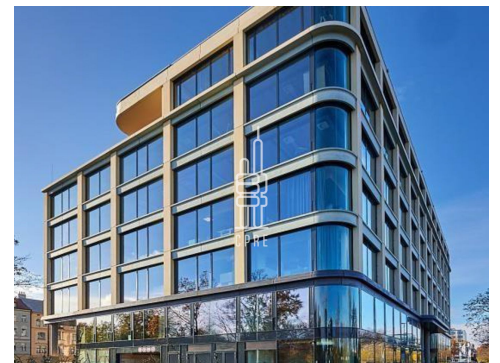

Pronájem kanceláře 1535 m²

Lokalita:

Praha 8, Rohanské nábřeží 717/4

Číslo nabídky: N3291

Popis:

Neplatíte provizi

Dovolujeme si vám nabídnout kancelářské prostory o výměře 1535 m², které se nacházejí v nově dokončeném objektu Block Karlín.

Block Karlín je moderní kancelářská budova, která se nachází v dynamicky se rozvíjející čtvrti Praha 8 - Karlín. Kanceláře jsou flexibilní a poskytují vysokou míru variability. Současná dispozice prostor je ve stavu open plan s možností úpravy dle zadání a potřeb nových nájemců. Každé patro je možné dělit až na 5 samostatných jednotek. Budova má otevíratelná okna s venkovními roletami na jižní a západní fasádě. Pro nájemce je k dispozici až 72 parkovacích stání v podzemních garážích a kolárna se sprchami.

Budova je situována mezi ulicemi Rohanské nábřeží, Sokolovská, Urxova. Lokalita je dobře přístupná metrem B ze stanice Křižíkova. V těsné blízkosti se nachází zastávka tramvaje Urxova. V bezprostřední blízkosti budovy je k dispozici veškerá občanská vybavenost, množství kaváren a restaurací, cyklostezka i golfové hřiště.