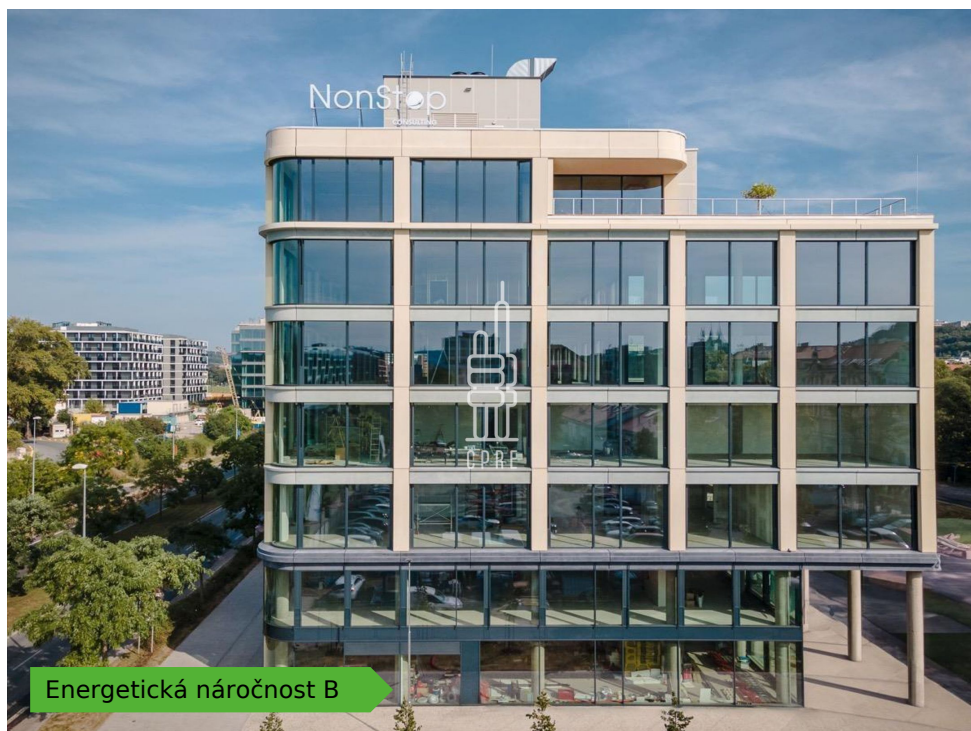

Pronájem kanceláře 1535 m²

Lokalita:

Praha 8, Rohanské nábřeží 717/4

Číslo nabídky: N3291

Popis:

Neplatíte provizi

Dovolujeme si vám nabídnout kancelářské prostory o výměře 1535 m², které se nacházejí v nově dokončeném objektu Block Karlín.

Block Karlín je moderní kancelářská budova, která se nachází v dynamicky se rozvíjející čtvrti Praha 8 - Karlín. Kanceláře jsou flexibilní a poskytují vysokou míru variability. Současná dispozice prostor je ve stavu open plan s možností úpravy dle zadání a potřeb nových nájemců. Každé patro je možné dělit až na 5 samostatných jednotek. Budova má otevíratelná okna s venkovními roletami na jižní a západní fasádě. Pro nájemce je k dispozici až 72 parkovacích stání v podzemních garážích a kolárna se sprchami.

Kancelářské prostory se nacházejí ve 4NP a mají kompletní interiérovou vestavbu. Jedná se převážně o open space s možností usadit až 160 pracovníků, čtyři focus roomy/jednací místnosti, reprezentativní recepci a soukromou kuchyňku.

Budova je situována mezi ulicemi Rohanské nábřeží, Sokolovská, Urxova. Lokalita je dobře přístupná metrem B ze stanice Křižíkova. V těsné blízkosti se nachází zastávka tramvaje Urxova. V bezprostřední blízkosti budovy je k dispozici veškerá občanská vybavenost, množství kaváren a restaurací, cyklostezka i golfové hřiště.