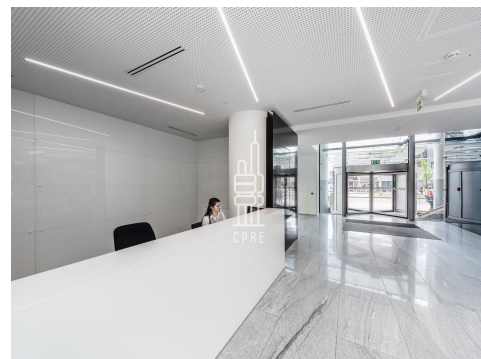

Pronájem kanceláře 227 m²

Lokalita:

Praha 4, Olbrachtova 2006/9

Číslo nabídky: N3294

Popis:

Neplatíte provizi

Dovolujeme si vám nabídnout reprezentativní kancelářské prostory o velikosti 227 m², které se nacházejí v jedné z nejdynamičtějších business lokalit v Praze.

Jednotka je umístěná ve 13.NP a dispozici lze upravit dle požadavků budoucího nájemce.

Budova The Square o celkové rozloze 17,593 m² představuje kombinaci moderních kancelářských prostor a atraktivní lokality Prahy 4. Tato strategická poloha nabízí velmi dobrou dostupnost jak automobilem tak MHD, stanice metra "Budějovická" je hned pod budovou.

Lokalita nabízí plnou občanskou vybavenost s mnoha obchody a restauracemi v bezprostředním okolí budovy.

Parking 110 EUR/místo/měsíc + DPH

Objekt nabízí i další jednotky. V této lokalitě Vám můžeme nabídnout i další komerční prostory - nechte si bezplatně zpracovat nabídku aktuálně dostupných prostor dle Vašeho zadání nebo navštivte naše webové stránky.

Cena:

17,25 EUR za m²/měsíc

Servisní poplatky 130 Kč/m²/měsíc
+ DPH

Energetická náročnost G