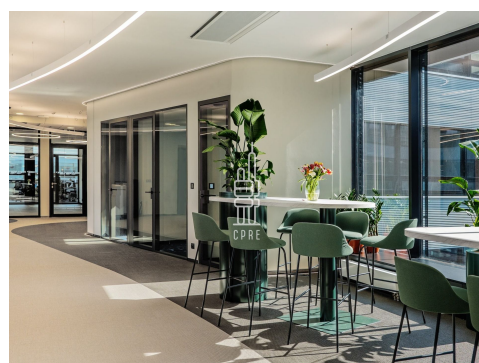

Pronájem vybavené kanceláře pro 2 osoby

Lokalita:

Praha 8, Boudníkova 2538/11

Číslo nabídky: N3306

Popis:

Neplatíte provizi

Business centrum Dock in nabízí plně vybavené kancelářské prostory včetně nábytku dle požadavků klienta, zavedeného internetu, úklidu, služeb recepce a copy centra. Klienti mohou využívat sdílených zasedacích místností a společných prostor s relaxačními a pracovními zónami, telefonními budkami nebo kavárnou s baristou. Možnost pronájmu kanceláří pro 1 až 20 osob. Pro větší firmy možnost pronájmu vlastních, plně vybavených kanceláří v odděleném prostoru s vlastním brandingem, zasedací místností a call boxy. Pro velké společnosti možnost pronájmu celého patra s plně zařízeným pracovním prostředím s veškerými službami. Okolní atmosféru dokreslují krásná parková úprava a dvě slepá ramena řeky Vltavy, v jejichž docích můžete najít kotvící lodě. V bezprostřední blízkosti se rovněž nachází park Thomayerovy sady, který je vhodný jak k aktivnímu, tak pasivnímu odpočinku. V budově je kolárna se sprchami a locker roomy. Výborná dopravní dostupnost MHD je zajištěna bezprostřední blízkostí metra B - Palmovka, stejně tak jako množstvím tramvajových spojů. Strategická poloha rovněž nabízí skvělou dostupnost automobilem, ať už do centra města, nebo na dálnici D1, D8 a D11. V budově je dostatek parkovacích míst i parking pro hosty. Okolí budovy poskytuje plnou občanskou vybavenost včetně mnoha kaváren, restaurací a dalších služeb. Pronájem pracovního místa v coworkingu od 5000 Kč/měsíc. Pronájem kanceláře od 8000 Kč/osoba/měsíc. Pro aktuální nabídku nebo pro větší prostory nás prosím kontaktujte.