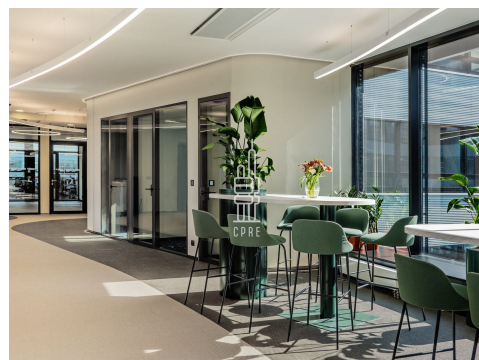

Pronájem vybavené kanceláře pro 2 osoby

Lokalita:

Praha 8, Boudníkova 2538/11

Číslo nabídky: N3306

Popis:

Neplatíte provizi

Business centrum Dock in nabízí plně vybavené kancelářské prostory včetně nábytku dle požadavků klienta, zavedeného internetu, úklidu, služeb recepce a copy centra. Klienti mohou využívat sdílených zasedacích místností a společných prostor s relaxačními a pracovními zónami, telefonními budkami nebo kavárnou s baristou. Možnost pronájmu kanceláří pro 1 až 20 osob. Pro větší firmy možnost pronájmu vlastních, plně vybavených kanceláří v odděleném prostoru s vlastním brandingem, zasedací místností a call boxy. Pro velké společnosti možnost pronájmu celého patra s plně zařízeným pracovním prostředím s veškerými službami. Okolní atmosféru dokreslují krásná parková úprava a dvě slepá ramena řeky Vltavy, v jejichž docích můžete najít kotvící lodě. V bezprostřední blízkosti se rovněž nachází park Thomayerovy sady, který je vhodný jak k aktivnímu, tak pasivnímu odpočinku. V budově je kolárna se sprchami a locker roomy. Výborná dopravní dostupnost MHD je zajištěna bezprostřední blízkostí metra B - Palmovka, stejně tak jako množstvím tramvajových spojů. Strategická poloha rovněž nabízí skvělou dostupnost automobilem, ať už do centra města, nebo na dálnici D1, D8 a D11. V budově je dostatek parkovacích míst i parking pro hosty. Okolí budovy poskytuje plnou občanskou vybavenost včetně mnoha kaváren, restaurací a dalších služeb. Pronájem pracovního místa v coworkingu od 5000 Kč/měsíc. Pronájem kanceláře od 8000 Kč/osoba/měsíc. Pro aktuální nabídku nebo pro větší prostory nás prosím kontaktujte.