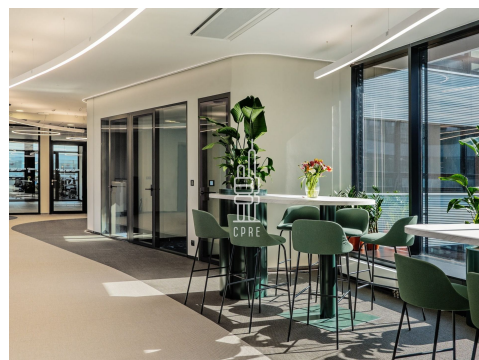

Pronájem vybavené kanceláře pro 4 osoby

Lokalita:

Praha 8, Boudníkova 2538/11

Číslo nabídky: N3307

Popis:

Neplatíte provizi

Business centrum Dock in nabízí plně vybavené kancelářské prostory včetně nábytku dle požadavků klienta, zavedeného internetu, úklidu, služeb recepce a copy centra. Klienti mohou využívat sdílených zasedacích místností a společných prostor s relaxačními a pracovními zónami, telefonními budkami nebo kavárnou s baristou. Možnost pronájmu kanceláří pro 1 až 20 osob. Pro větší firmy možnost pronájmu vlastních, plně vybavených kanceláří v odděleném prostoru s vlastním brandingem, zasedací místností a call boxy. Pro velké společnosti možnost pronájmu celého patra s plně zařízeným pracovním prostředím s veškerými službami. Okolní atmosféru dokreslují krásná parková úprava a dvě slepá ramena řeky Vltavy, v jejichž docích můžete najít kotvící lodě. V bezprostřední blízkosti se rovněž nachází park Thomayerovy sady, který je vhodný jak k aktivnímu, tak pasivnímu odpočinku. V budově je kolárna se sprchami a locker roomy. Výborná dopravní dostupnost MHD je zajištěna bezprostřední blízkostí metra B - Palmovka, stejně tak jako množstvím tramvajových spojů. Strategická poloha rovněž nabízí skvělou dostupnost automobilem, ať už do centra města, nebo na dálnici D1, D8 a D11. V budově je dostatek parkovacích míst i parking pro hosty. Okolí budovy poskytuje plnou občanskou vybavenost včetně mnoha kaváren, restaurací a dalších služeb. Pronájem pracovního místa v coworkingu od 5000 Kč/měsíc. Pronájem kanceláře od 8000 Kč/osoba/měsíc. Pro aktuální nabídku nebo pro větší prostory nás prosím kontaktujte.