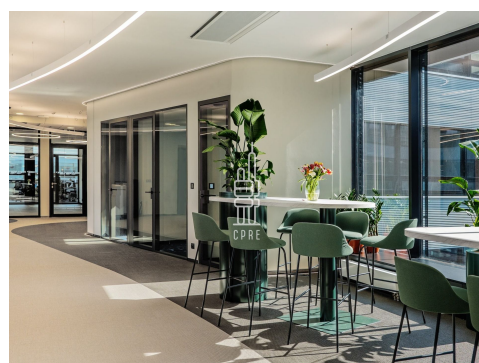

Pronájem vybavené kanceláře pro 4 osoby

Lokalita:

Praha 8, Boudníkova 2538/11

Číslo nabídky: N3307

Popis:

Neplatíte provizi

Business centrum Dock in nabízí plně vybavené kancelářské prostory včetně nábytku dle požadavků klienta, zavedeného internetu, úklidu, služeb recepce a copy centra. Klienti mohou využívat sdílených zasedacích místností a společných prostor s relaxačními a pracovními zónami, telefonními budkami nebo kavárnou s baristou. Možnost pronájmu kanceláří pro 1 až 20 osob. Pro větší firmy možnost pronájmu vlastních, plně vybavených kanceláří v odděleném prostoru s vlastním brandingem, zasedací místností a call boxy. Pro velké společnosti možnost pronájmu celého patra s plně zařízeným pracovním prostředím s veškerými službami. Okolní atmosféru dokreslují krásná parková úprava a dvě slepá ramena řeky Vltavy, v jejichž docích můžete najít kotvící lodě. V bezprostřední blízkosti se rovněž nachází park Thomayerovy sady, který je vhodný jak k aktivnímu, tak pasivnímu odpočinku. V budově je kolárna se sprchami a locker roomy. Výborná dopravní dostupnost MHD je zajištěna bezprostřední blízkostí metra B - Palmovka, stejně tak jako množstvím tramvajových spojů. Strategická poloha rovněž nabízí skvělou dostupnost automobilem, ať už do centra města, nebo na dálnici D1, D8 a D11. V budově je dostatek parkovacích míst i parking pro hosty. Okolí budovy poskytuje plnou občanskou vybavenost včetně mnoha kaváren, restaurací a dalších služeb. Pronájem pracovního místa v coworkingu od 5000 Kč/měsíc. Pronájem kanceláře od 8000 Kč/osoba/měsíc. Pro aktuální nabídku nebo pro větší prostory nás prosím kontaktujte.