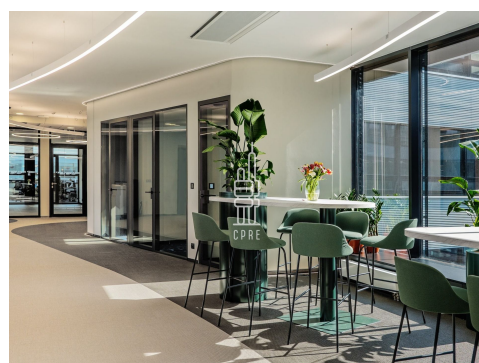

Pronájem vybavené kanceláře pro 4 osoby

Lokalita:

Praha 8, Boudníkova 2538/11

Číslo nabídky: N3307

Popis:

Neplatíte provizi

Business centrum Dock in nabízí plně vybavené kancelářské prostory včetně nábytku dle požadavků klienta, zavedeného internetu, úklidu, služeb recepce a copy centra. Klienti mohou využívat sdílených zasedacích místností a společných prostor s relaxačními a pracovními zónami, telefonními budkami nebo kavárnou s baristou. Možnost pronájmu kanceláří pro 1 až 20 osob. Pro větší firmy možnost pronájmu vlastních, plně vybavených kanceláří v odděleném prostoru s vlastním brandingem, zasedací místností a call boxy. Pro velké společnosti možnost pronájmu celého patra s plně zařízeným pracovním prostředím s veškerými službami. Okolní atmosféru dokreslují krásná parková úprava a dvě slepá ramena řeky Vltavy, v jejichž docích můžete najít kotvící lodě. V bezprostřední blízkosti se rovněž nachází park Thomayerovy sady, který je vhodný jak k aktivnímu, tak pasivnímu odpočinku. V budově je kolárna se sprchami a locker roomy. Výborná dopravní dostupnost MHD je zajištěna bezprostřední blízkostí metra B - Palmovka, stejně tak jako množstvím tramvajových spojů. Strategická poloha rovněž nabízí skvělou dostupnost automobilem, ať už do centra města, nebo na dálnici D1, D8 a D11. V budově je dostatek parkovacích míst i parking pro hosty. Okolí budovy poskytuje plnou občanskou vybavenost včetně mnoha kaváren, restaurací a dalších služeb. Pronájem pracovního místa v coworkingu od 5000 Kč/měsíc. Pronájem kanceláře od 8000 Kč/osoba/měsíc. Pro aktuální nabídku nebo pro větší prostory nás prosím kontaktujte.

Cena:

32 000 Kč za měsíc

Druh prostor

Kancelář

Cena

32 000,00 Kč za měsíc

Plocha prostor

30 m²

Číslo podlaží

5.

K nastěhování od

ihned

(Kalkulace cen má pouze orientační charakter)