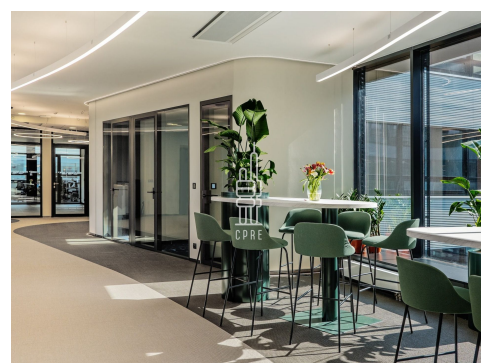

Pronájem vybavené kanceláře pro 6 osob

Lokalita:

Praha 8, Boudníkova 2538/11

Číslo nabídky: N3308

Popis:

Neplatíte provizi

Business centrum Dock in nabízí plně vybavené kancelářské prostory včetně nábytku dle požadavků klienta, zavedeného internetu, úklidu, služeb recepce a copy centra. Klienti mohou využívat sdílených zasedacích místností a společných prostor s relaxačními a pracovními zónami, telefonními budkami nebo kavárnou s baristou. Možnost pronájmu kanceláří pro 1 až 20 osob. Pro větší firmy možnost pronájmu vlastních, plně vybavených kanceláří v odděleném prostoru s vlastním brandingem, zasedací místností a call boxy. Pro velké společnosti možnost pronájmu celého patra s plně zařízeným pracovním prostředím s veškerými službami. Okolní atmosféru dokreslují krásná parková úprava a dvě slepá ramena řeky Vltavy, v jejichž docích můžete najít kotvící lodě. V bezprostřední blízkosti se rovněž nachází park Thomayerovy sady, který je vhodný jak k aktivnímu, tak pasivnímu odpočinku. V budově je kolárna se sprchami a locker roomy. Výborná dopravní dostupnost MHD je zajištěna bezprostřední blízkostí metra B - Palmovka, stejně tak jako množstvím tramvajových spojů. Strategická poloha rovněž nabízí skvělou dostupnost automobilem, ať už do centra města, nebo na dálnici D1, D8 a D11. V budově je dostatek parkovacích míst i parking pro hosty. Okolí budovy poskytuje plnou občanskou vybavenost včetně mnoha kaváren, restaurací a dalších služeb. Pronájem pracovního místa v coworkingu od 5000 Kč/měsíc. Pronájem kanceláře od 8000 Kč/osoba/měsíc. Pro aktuální nabídku nebo pro větší prostory nás prosím kontaktujte.