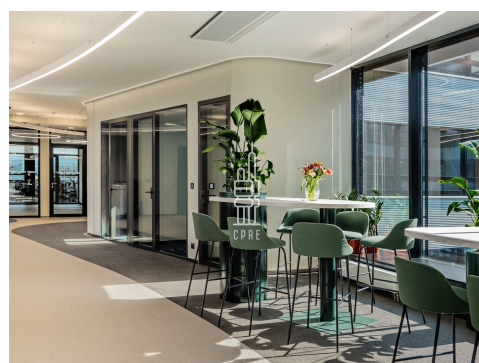

Pronájem vybavené kanceláře pro 8 osob

Lokalita:

Praha 8, Boudníkova 2538/11

Číslo nabídky: N3309

Popis:

Neplatíte provizi

Business centrum Dock in nabízí plně vybavené kancelářské prostory včetně nábytku dle požadavků klienta, zavedeného internetu, úklidu, služeb recepce a copy centra. Klienti mohou využívat sdílených zasedacích místností a společných prostor s relaxačními a pracovními zónami, telefonními budkami nebo kavárnou s baristou. Možnost pronájmu kanceláří pro 1 až 20 osob. Pro větší firmy možnost pronájmu vlastních, plně vybavených kanceláří v odděleném prostoru s vlastním brandingem, zasedací místností a call boxy. Pro velké společnosti možnost pronájmu celého patra s plně zařízeným pracovním prostředím s veškerými službami. Okolní atmosféru dokreslují krásná parková úprava a dvě slepá ramena řeky Vltavy, v jejichž docích můžete najít kotvící lodě. V bezprostřední blízkosti se rovněž nachází park Thomayerovy sady, který je vhodný jak k aktivnímu, tak pasivnímu odpočinku. V budově je kolárna se sprchami a locker roomy. Výborná dopravní dostupnost MHD je zajištěna bezprostřední blízkostí metra B - Palmovka, stejně tak jako množstvím tramvajových spojů. Strategická poloha rovněž nabízí skvělou dostupnost automobilem, ať už do centra města, nebo na dálnici D1, D8 a D11. V budově je dostatek parkovacích míst i parking pro hosty. Okolí budovy poskytuje plnou občanskou vybavenost včetně mnoha kaváren, restaurací a dalších služeb. Pronájem pracovního místa v coworkingu od 5000 Kč/měsíc. Pronájem kanceláře od 8000 Kč/osoba/měsíc. Pro aktuální nabídku nebo pro větší prostory nás prosím kontaktujte.