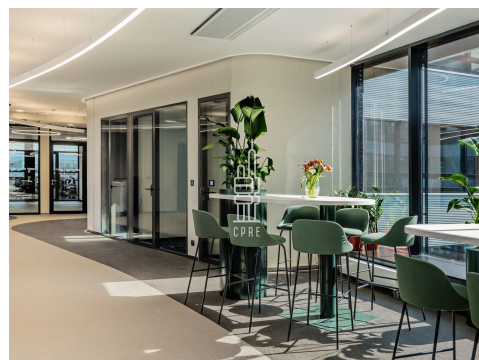

Pronájem vybavené kanceláře pro 8 osob

Lokalita:

Praha 8, Boudníkova 2538/11

Číslo nabídky: N3309

Popis:

Neplatíte provizi

Business centrum Dock in nabízí plně vybavené kancelářské prostory včetně nábytku dle požadavků klienta, zavedeného internetu, úklidu, služeb recepce a copy centra. Klienti mohou využívat sdílených zasedacích místností a společných prostor s relaxačními a pracovními zónami, telefonními budkami nebo kavárnou s baristou. Možnost pronájmu kanceláří pro 1 až 20 osob. Pro větší firmy možnost pronájmu vlastních, plně vybavených kanceláří v odděleném prostoru s vlastním brandingem, zasedací místností a call boxy. Pro velké společnosti možnost pronájmu celého patra s plně zařízeným pracovním prostředím s veškerými službami. Okolní atmosféru dokreslují krásná parková úprava a dvě slepá ramena řeky Vltavy, v jejichž docích můžete najít kotvící lodě. V bezprostřední blízkosti se rovněž nachází park Thomayerovy sady, který je vhodný jak k aktivnímu, tak pasivnímu odpočinku. V budově je kolárna se sprchami a locker roomy. Výborná dopravní dostupnost MHD je zajištěna bezprostřední blízkostí metra B - Palmovka, stejně tak jako množstvím tramvajových spojů. Strategická poloha rovněž nabízí skvělou dostupnost automobilem, ať už do centra města, nebo na dálnici D1, D8 a D11. V budově je dostatek parkovacích míst i parking pro hosty. Okolí budovy poskytuje plnou občanskou vybavenost včetně mnoha kaváren, restaurací a dalších služeb. Pronájem pracovního místa v coworkingu od 5000 Kč/měsíc. Pronájem kanceláře od 8000 Kč/osoba/měsíc. Pro aktuální nabídku nebo pro větší prostory nás prosím kontaktujte.