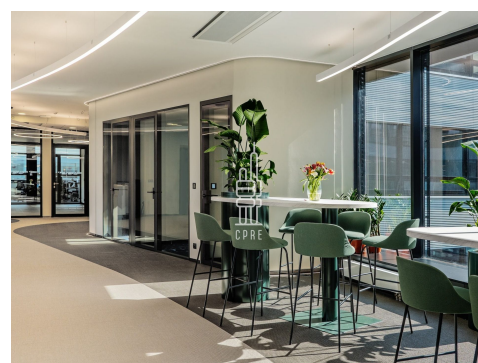

Pronájem vybavené kanceláře pro 8 osob

Lokalita:

Praha 8, Boudníkova 2538/11

Číslo nabídky: N3309

Popis:

Neplatíte provizi

Business centrum Dock in nabízí plně vybavené kancelářské prostory včetně nábytku dle požadavků klienta, zavedeného internetu, úklidu, služeb recepce a copy centra. Klienti mohou využívat sdílených zasedacích místností a společných prostor s relaxačními a pracovními zónami, telefonními budkami nebo kavárnou s baristou. Možnost pronájmu kanceláří pro 1 až 20 osob. Pro větší firmy možnost pronájmu vlastních, plně vybavených kanceláří v odděleném prostoru s vlastním brandingem, zasedací místností a call boxy. Pro velké společnosti možnost pronájmu celého patra s plně zařízeným pracovním prostředím s veškerými službami. Okolní atmosféru dokreslují krásná parková úprava a dvě slepá ramena řeky Vltavy, v jejichž docích můžete najít kotvící lodě. V bezprostřední blízkosti se rovněž nachází park Thomayerovy sady, který je vhodný jak k aktivnímu, tak pasivnímu odpočinku. V budově je kolárna se sprchami a locker roomy. Výborná dopravní dostupnost MHD je zajištěna bezprostřední blízkostí metra B - Palmovka, stejně tak jako množstvím tramvajových spojů. Strategická poloha rovněž nabízí skvělou dostupnost automobilem, ať už do centra města, nebo na dálnici D1, D8 a D11. V budově je dostatek parkovacích míst i parking pro hosty. Okolí budovy poskytuje plnou občanskou vybavenost včetně mnoha kaváren, restaurací a dalších služeb. Pronájem pracovního místa v coworkingu od 5000 Kč/měsíc. Pronájem kanceláře od 8000 Kč/osoba/měsíc. Pro aktuální nabídku nebo pro větší prostory nás prosím kontaktujte.