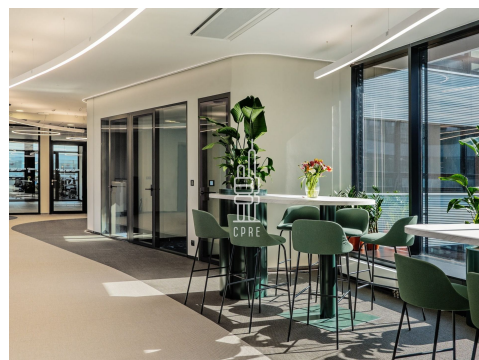

Pronájem vybavené kanceláře pro 10 osob

Lokalita:

Praha 8, Boudníkova 2538/11

Číslo nabídky: N3310

Popis:

Neplatíte provizi

Business centrum Dock in nabízí plně vybavené kancelářské prostory včetně nábytku dle požadavků klienta, zavedeného internetu, úklidu, služeb recepce a copy centra. Klienti mohou využívat sdílených zasedacích místností a společných prostor s relaxačními a pracovními zónami, telefonními budkami nebo kavárnou s baristou. Možnost pronájmu kanceláří pro 1 až 20 osob. Pro větší firmy možnost pronájmu vlastních, plně vybavených kanceláří v odděleném prostoru s vlastním brandingem, zasedací místností a call boxy. Pro velké společnosti možnost pronájmu celého patra s plně zařízeným pracovním prostředím s veškerými službami. Okolní atmosféru dokreslují krásná parková úprava a dvě slepá ramena řeky Vltavy, v jejichž docích můžete najít kotvící lodě. V bezprostřední blízkosti se rovněž nachází park Thomayerovy sady, který je vhodný jak k aktivnímu, tak pasivnímu odpočinku. V budově je kolárna se sprchami a locker roomy. Výborná dopravní dostupnost MHD je zajištěna bezprostřední blízkostí metra B - Palmovka, stejně tak jako množstvím tramvajových spojů. Strategická poloha rovněž nabízí skvělou dostupnost automobilem, ať už do centra města, nebo na dálnici D1, D8 a D11. V budově je dostatek parkovacích míst i parking pro hosty. Okolí budovy poskytuje plnou občanskou vybavenost včetně mnoha kaváren, restaurací a dalších služeb. Pronájem pracovního místa v coworkingu od 5000 Kč/měsíc. Pronájem kanceláře od 8000 Kč/osoba/měsíc. Pro aktuální nabídku nebo pro větší prostory nás prosím kontaktujte.