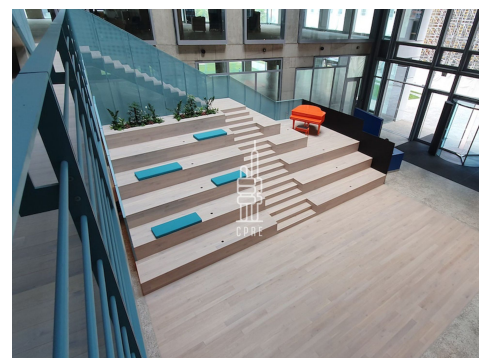

Pronájem vybavené kanceláře pro 2 osoby

Lokalita:

Praha 8, Pernerova 697/35

Číslo nabídky: N3311

Popis:

Neplatíte provizi

Business centrum Praga Studios nabízí plně vybavené kancelářské prostory včetně nábytku dle požadavků klienta, zavedeného internetu, úklidu, služeb recepce a copy centra. Klienti mohou využívat sdílených zasedacích místností a společných prostor s relaxačními a pracovními zónami, telefonními budkami nebo kavárnou s baristou. Možnost pronájmu kanceláří pro 1 až 20 osob. Pro větší firmy možnost pronájmu vlastních, plně vybavených kanceláří v odděleném prostoru s vlastním brandingem, zasedací místností a call boxy. Pro velké společnosti možnost pronájmu celého patra s plně zařízeným pracovním prostředím s veškerými službami. Na střeše budovy se nachází terasa pro všechny nájemce budovy. V budově je kolárna se sprchami a locker roomy. Budova je skvěle dostupná automobilem i MHD. V blízkosti se nachází zastávka metra B - Křižíkova a mnoho tramvajových spojů. Okolí budovy poskytuje plnou občanskou vybavenost včetně mnoha kaváren, restaurací a dalších služeb v bezprostředním okolí. Pronájem pracovního místa v coworkingu od 5000 Kč/měsíc. Pronájem kanceláře od 8000 Kč/osoba/měsíc. Pro aktuální nabídku nebo pro větší prostory nás prosím kontaktujte.