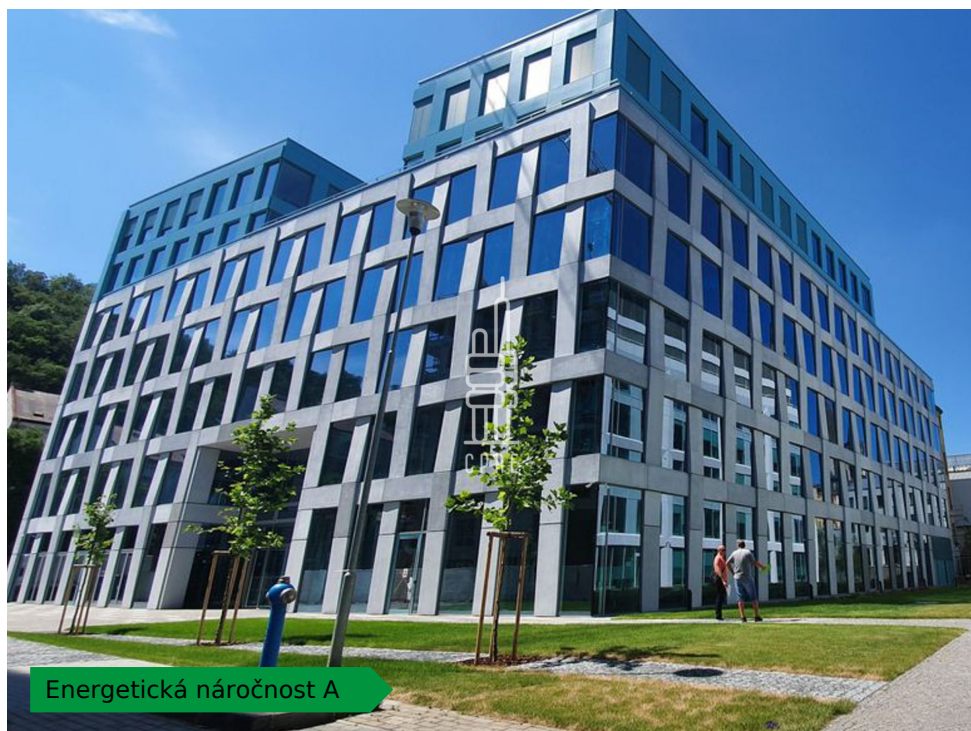

Pronájem vybavené kanceláře pro 2 osoby

Lokalita:

Praha 8, Pernerova 697/35

Číslo nabídky: N3311

Popis:

Neplatíte provizi

Business centrum Praga Studios nabízí plně vybavené kancelářské prostory včetně nábytku dle požadavků klienta, zavedeného internetu, úklidu, služeb recepce a copy centra. Klienti mohou využívat sdílených zasedacích místností a společných prostor s relaxačními a pracovními zónami, telefonními budkami nebo kavárnou s baristou. Možnost pronájmu kanceláří pro 1 až 20 osob. Pro větší firmy možnost pronájmu vlastních, plně vybavených kanceláří v odděleném prostoru s vlastním brandingem, zasedací místností a call boxy. Pro velké společnosti možnost pronájmu celého patra s plně zařízeným pracovním prostředím s veškerými službami. Na střeše budovy se nachází terasa pro všechny nájemce budovy. V budově je kolárna se sprchami a locker roomy. Budova je skvěle dostupná automobilem i MHD. V blízkosti se nachází zastávka metra B - Křižíkova a mnoho tramvajových spojů. Okolí budovy poskytuje plnou občanskou vybavenost včetně mnoha kaváren, restaurací a dalších služeb v bezprostředním okolí. Pronájem pracovního místa v coworkingu od 5000 Kč/měsíc. Pronájem kanceláře od 8000 Kč/osoba/měsíc. Pro aktuální nabídku nebo pro větší prostory nás prosím kontaktujte.