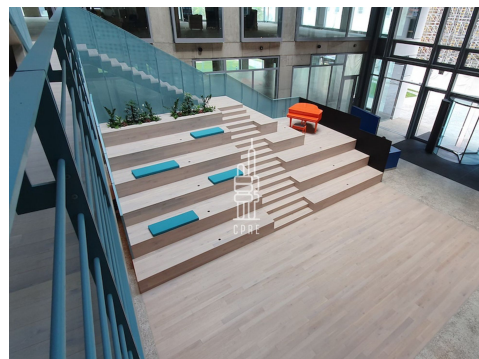

Pronájem vybavené kanceláře pro 2 osoby

Lokalita:

Praha 8, Pernerova 697/35

Číslo nabídky: N3311

Popis:

Neplatíte provizi

Business centrum Praga Studios nabízí plně vybavené kancelářské prostory včetně nábytku dle požadavků klienta, zavedeného internetu, úklidu, služeb recepce a copy centra. Klienti mohou využívat sdílených zasedacích místností a společných prostor s relaxačními a pracovními zónami, telefonními budkami nebo kavárnou s baristou. Možnost pronájmu kanceláří pro 1 až 20 osob. Pro větší firmy možnost pronájmu vlastních, plně vybavených kanceláří v odděleném prostoru s vlastním brandingem, zasedací místností a call boxy. Pro velké společnosti možnost pronájmu celého patra s plně zařízeným pracovním prostředím s veškerými službami. Na střeše budovy se nachází terasa pro všechny nájemce budovy. V budově je kolárna se sprchami a locker roomy. Budova je skvěle dostupná automobilem i MHD. V blízkosti se nachází zastávka metra B - Křižíkova a mnoho tramvajových spojů. Okolí budovy poskytuje plnou občanskou vybavenost včetně mnoha kaváren, restaurací a dalších služeb v bezprostředním okolí. Pronájem pracovního místa v coworkingu od 5000 Kč/měsíc. Pronájem kanceláře od 8000 Kč/osoba/měsíc. Pro aktuální nabídku nebo pro větší prostory nás prosím kontaktujte.