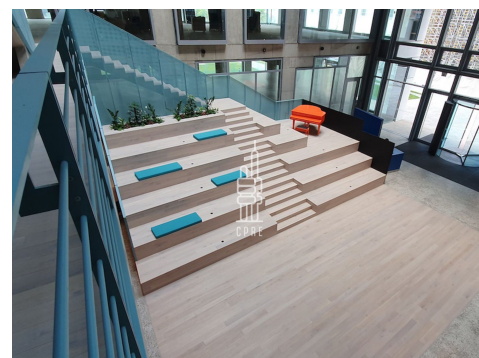

Pronájem vybavené kanceláře pro 2 osoby

Lokalita:

Praha 8, Pernerova 697/35

Číslo nabídky: N3311

Popis:

Neplatíte provizi

Business centrum Praga Studios nabízí plně vybavené kancelářské prostory včetně nábytku dle požadavků klienta, zavedeného internetu, úklidu, služeb recepce a copy centra. Klienti mohou využívat sdílených zasedacích místností a společných prostor s relaxačními a pracovními zónami, telefonními budkami nebo kavárnou s baristou. Možnost pronájmu kanceláří pro 1 až 20 osob. Pro větší firmy možnost pronájmu vlastních, plně vybavených kanceláří v odděleném prostoru s vlastním brandingem, zasedací místností a call boxy. Pro velké společnosti možnost pronájmu celého patra s plně zařízeným pracovním prostředím s veškerými službami. Na střeše budovy se nachází terasa pro všechny nájemce budovy. V budově je kolárna se sprchami a locker roomy. Budova je skvěle dostupná automobilem i MHD. V blízkosti se nachází zastávka metra B - Křižíkova a mnoho tramvajových spojů. Okolí budovy poskytuje plnou občanskou vybavenost včetně mnoha kaváren, restaurací a dalších služeb v bezprostředním okolí. Pronájem pracovního místa v coworkingu od 5000 Kč/měsíc. Pronájem kanceláře od 8000 Kč/osoba/měsíc. Pro aktuální nabídku nebo pro větší prostory nás prosím kontaktujte.

Cena:

16 000 Kč za měsíc

Druh prostor

Kancelář

Cena

16 000,00 Kč za měsíc

Plocha prostor

15 m²

Číslo podlaží

8.

Cena parking

4500 Kč/místo

K nastěhování od

ihned

(Kalkulace cen má pouze orientační charakter)