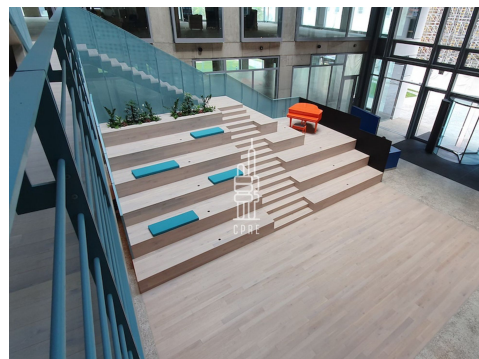

Pronájem vybavené kanceláře pro 4 osoby

Energetická náročnost A

Lokalita:

Praha 8, Pernerova 697/35

Číslo nabídky: N3312

Popis:

Neplatíte provizi

Business centrum Praga Studios nabízí plně vybavené kancelářské prostory včetně nábytku dle požadavků klienta, zavedeného internetu, úklidu, služeb recepce a copy centra. Klienti mohou využívat sdílených zasedacích místností a společných prostor s relaxačními a pracovními zónami, telefonními budkami nebo kavárnou s baristou. Možnost pronájmu kanceláří pro 1 až 20 osob. Pro větší firmy možnost pronájmu vlastních, plně vybavených kanceláří v odděleném prostoru s vlastním brandingem, zasedací místností a call boxy. Pro velké společnosti možnost pronájmu celého patra s plně zařízeným pracovním prostředím s veškerými službami. Na střeše budovy se nachází terasa pro všechny nájemce budovy. V budově je kolárna se sprchami a locker roomy. Budova je skvěle dostupná automobilem i MHD. V blízkosti se nachází zastávka metra B - Křižíkova a mnoho tramvajových spojů. Okolí budovy poskytuje plnou občanskou vybavenost včetně mnoha kaváren, restaurací a dalších služeb v bezprostředním okolí. Pronájem pracovního místa v coworkingu od 5000 Kč/měsíc. Pronájem kanceláře od 8000 Kč/osoba/měsíc. Pro aktuální nabídku nebo pro větší prostory nás prosím kontaktujte.