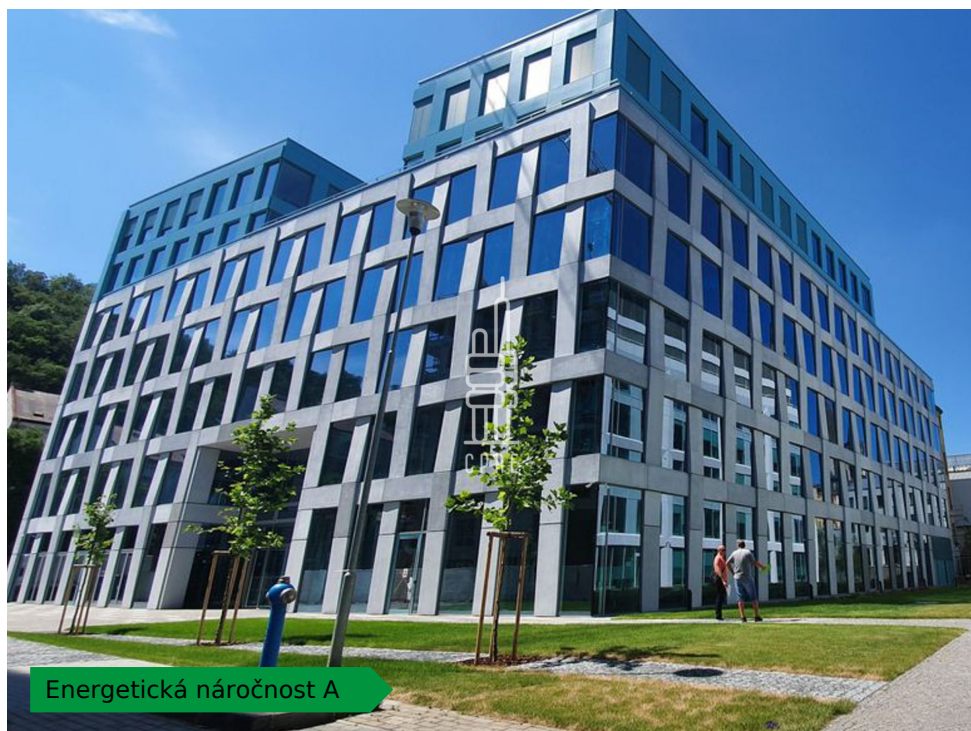

Pronájem vybavené kanceláře pro 4 osoby

Lokalita:

Praha 8, Pernerova 697/35

Číslo nabídky: N3312

Popis:

Neplatíte provizi

Business centrum Praga Studios nabízí plně vybavené kancelářské prostory včetně nábytku dle požadavků klienta, zavedeného internetu, úklidu, služeb recepce a copy centra. Klienti mohou využívat sdílených zasedacích místností a společných prostor s relaxačními a pracovními zónami, telefonními budkami nebo kavárnou s baristou. Možnost pronájmu kanceláří pro 1 až 20 osob. Pro větší firmy možnost pronájmu vlastních, plně vybavených kanceláří v odděleném prostoru s vlastním brandingem, zasedací místností a call boxy. Pro velké společnosti možnost pronájmu celého patra s plně zařízeným pracovním prostředím s veškerými službami. Na střeše budovy se nachází terasa pro všechny nájemce budovy. V budově je kolárna se sprchami a locker roomy. Budova je skvěle dostupná automobilem i MHD. V blízkosti se nachází zastávka metra B - Křižíkova a mnoho tramvajových spojů. Okolí budovy poskytuje plnou občanskou vybavenost včetně mnoha kaváren, restaurací a dalších služeb v bezprostředním okolí. Pronájem pracovního místa v coworkingu od 5000 Kč/měsíc. Pronájem kanceláře od 8000 Kč/osoba/měsíc. Pro aktuální nabídku nebo pro větší prostory nás prosím kontaktujte.