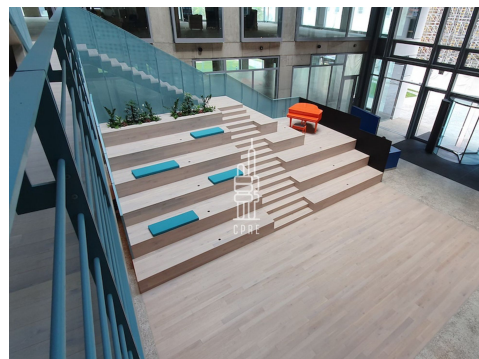

Pronájem vybavené kanceláře pro 4 osoby

Lokalita:

Praha 8, Pernerova 697/35

Číslo nabídky: N3312

Popis:

Neplatíte provizi

Business centrum Praga Studios nabízí plně vybavené kancelářské prostory včetně nábytku dle požadavků klienta, zavedeného internetu, úklidu, služeb recepce a copy centra. Klienti mohou využívat sdílených zasedacích místností a společných prostor s relaxačními a pracovními zónami, telefonními budkami nebo kavárnou s baristou. Možnost pronájmu kanceláří pro 1 až 20 osob. Pro větší firmy možnost pronájmu vlastních, plně vybavených kanceláří v odděleném prostoru s vlastním brandingem, zasedací místností a call boxy. Pro velké společnosti možnost pronájmu celého patra s plně zařízeným pracovním prostředím s veškerými službami. Na střeše budovy se nachází terasa pro všechny nájemce budovy. V budově je kolárna se sprchami a locker roomy. Budova je skvěle dostupná automobilem i MHD. V blízkosti se nachází zastávka metra B - Křižíkova a mnoho tramvajových spojů. Okolí budovy poskytuje plnou občanskou vybavenost včetně mnoha kaváren, restaurací a dalších služeb v bezprostředním okolí. Pronájem pracovního místa v coworkingu od 5000 Kč/měsíc. Pronájem kanceláře od 8000 Kč/osoba/měsíc. Pro aktuální nabídku nebo pro větší prostory nás prosím kontaktujte.