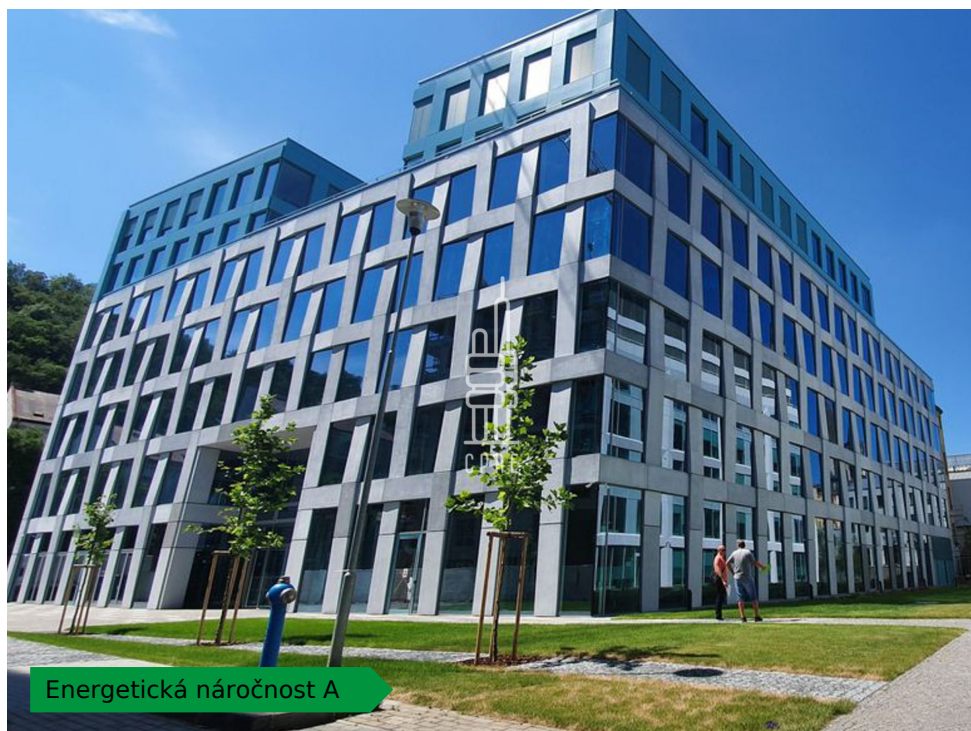

Pronájem vybavené kanceláře pro 4 osoby

Energetická náročnost A

Lokalita:

Praha 8, Pernerova 697/35

Číslo nabídky: N3312

Popis:

Neplatíte provizi

Business centrum Praga Studios nabízí plně vybavené kancelářské prostory včetně nábytku dle požadavků klienta, zavedeného internetu, úklidu, služeb recepce a copy centra. Klienti mohou využívat sdílených zasedacích místností a společných prostor s relaxačními a pracovními zónami, telefonními budkami nebo kavárnou s baristou. Možnost pronájmu kanceláří pro 1 až 20 osob. Pro větší firmy možnost pronájmu vlastních, plně vybavených kanceláří v odděleném prostoru s vlastním brandingem, zasedací místností a call boxy. Pro velké společnosti možnost pronájmu celého patra s plně zařízeným pracovním prostředím s veškerými službami. Na střeše budovy se nachází terasa pro všechny nájemce budovy. V budově je kolárna se sprchami a locker roomy. Budova je skvěle dostupná automobilem i MHD. V blízkosti se nachází zastávka metra B - Křižíkova a mnoho tramvajových spojů. Okolí budovy poskytuje plnou občanskou vybavenost včetně mnoha kaváren, restaurací a dalších služeb v bezprostředním okolí. Pronájem pracovního místa v coworkingu od 5000 Kč/měsíc. Pronájem kanceláře od 8000 Kč/osoba/měsíc. Pro aktuální nabídku nebo pro větší prostory nás prosím kontaktujte.