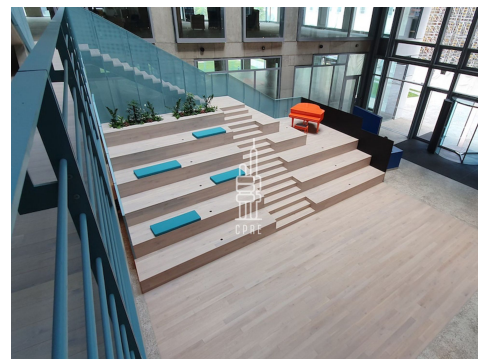

Pronájem vybavené kanceláře pro 4 osoby

Lokalita:

Praha 8, Pernerova 697/35

Číslo nabídky: N3312

Popis:

Neplatíte provizi

Business centrum Praga Studios nabízí plně vybavené kancelářské prostory včetně nábytku dle požadavků klienta, zavedeného internetu, úklidu, služeb recepce a copy centra. Klienti mohou využívat sdílených zasedacích místností a společných prostor s relaxačními a pracovními zónami, telefonními budkami nebo kavárnou s baristou. Možnost pronájmu kanceláří pro 1 až 20 osob. Pro větší firmy možnost pronájmu vlastních, plně vybavených kanceláří v odděleném prostoru s vlastním brandingem, zasedací místností a call boxy. Pro velké společnosti možnost pronájmu celého patra s plně zařízeným pracovním prostředím s veškerými službami. Na střeše budovy se nachází terasa pro všechny nájemce budovy. V budově je kolárna se sprchami a locker roomy. Budova je skvěle dostupná automobilem i MHD. V blízkosti se nachází zastávka metra B - Křižíkova a mnoho tramvajových spojů. Okolí budovy poskytuje plnou občanskou vybavenost včetně mnoha kaváren, restaurací a dalších služeb v bezprostředním okolí. Pronájem pracovního místa v coworkingu od 5000 Kč/měsíc. Pronájem kanceláře od 8000 Kč/osoba/měsíc. Pro aktuální nabídku nebo pro větší prostory nás prosím kontaktujte.