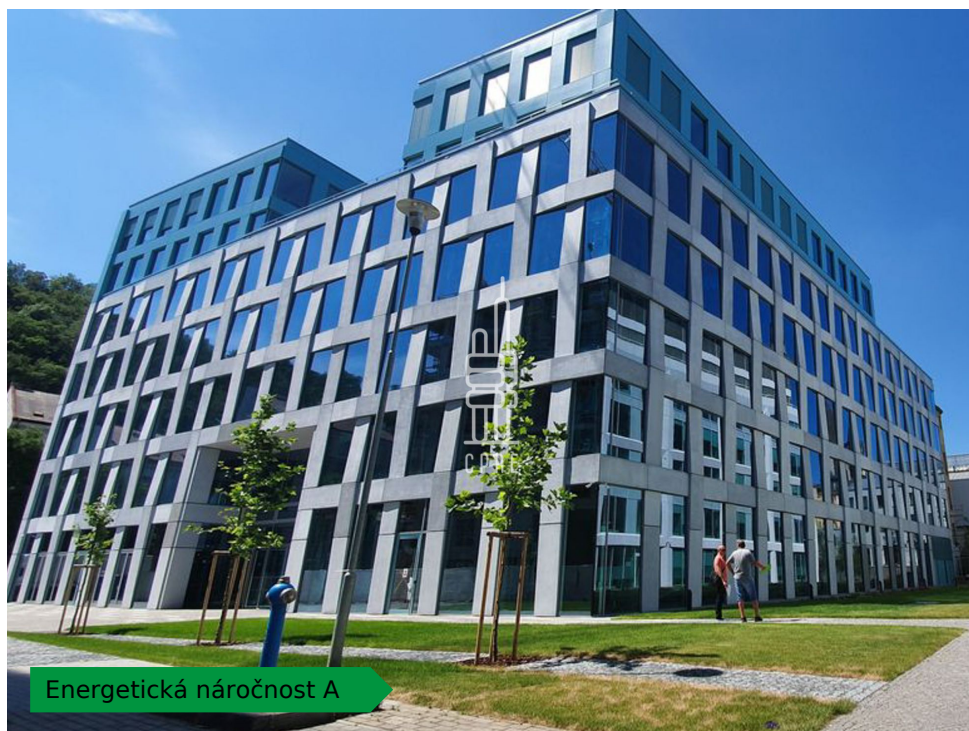

Pronájem vybavené kanceláře pro 6 osob

Lokalita:

Praha 8, Pernerova 697/35

Číslo nabídky: N3313

Popis:

Neplatíte provizi

Business centrum Praga Studios nabízí plně vybavené kancelářské prostory včetně nábytku dle požadavků klienta, zavedeného internetu, úklidu, služeb recepce a copy centra. Klienti mohou využívat sdílených zasedacích místností a společných prostor s relaxačními a pracovními zónami, telefonními budkami nebo kavárnou s baristou. Možnost pronájmu kanceláří pro 1 až 20 osob. Pro větší firmy možnost pronájmu vlastních, plně vybavených kanceláří v odděleném prostoru s vlastním brandingem, zasedací místností a call boxy. Pro velké společnosti možnost pronájmu celého patra s plně zařízeným pracovním prostředím s veškerými službami. Na střeše budovy se nachází terasa pro všechny nájemce budovy. V budově je kolárna se sprchami a locker roomy. Budova je skvěle dostupná automobilem i MHD. V blízkosti se nachází zastávka metra B - Křižíkova a mnoho tramvajových spojů. Okolí budovy poskytuje plnou občanskou vybavenost včetně mnoha kaváren, restaurací a dalších služeb v bezprostředním okolí. Pronájem pracovního místa v coworkingu od 5000 Kč/měsíc. Pronájem kanceláře od 8000 Kč/osoba/měsíc. Pro aktuální nabídku nebo pro větší prostory nás prosím kontaktujte.