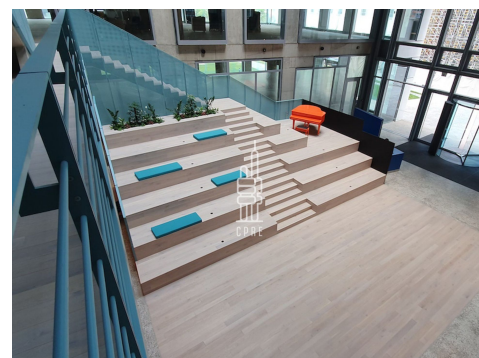

Pronájem vybavené kanceláře pro 6 osob

Lokalita:

Praha 8, Pernerova 697/35

Číslo nabídky: N3313

Popis:

Neplatíte provizi

Business centrum Praga Studios nabízí plně vybavené kancelářské prostory včetně nábytku dle požadavků klienta, zavedeného internetu, úklidu, služeb recepce a copy centra. Klienti mohou využívat sdílených zasedacích místností a společných prostor s relaxačními a pracovními zónami, telefonními budkami nebo kavárnou s baristou. Možnost pronájmu kanceláří pro 1 až 20 osob. Pro větší firmy možnost pronájmu vlastních, plně vybavených kanceláří v odděleném prostoru s vlastním brandingem, zasedací místností a call boxy. Pro velké společnosti možnost pronájmu celého patra s plně zařízeným pracovním prostředím s veškerými službami. Na střeše budovy se nachází terasa pro všechny nájemce budovy. V budově je kolárna se sprchami a locker roomy. Budova je skvěle dostupná automobilem i MHD. V blízkosti se nachází zastávka metra B - Křižíkova a mnoho tramvajových spojů. Okolí budovy poskytuje plnou občanskou vybavenost včetně mnoha kaváren, restaurací a dalších služeb v bezprostředním okolí. Pronájem pracovního místa v coworkingu od 5000 Kč/měsíc. Pronájem kanceláře od 8000 Kč/osoba/měsíc. Pro aktuální nabídku nebo pro větší prostory nás prosím kontaktujte.