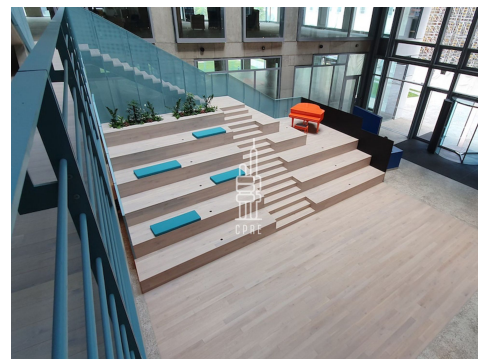

Pronájem vybavené kanceláře pro 6 osob

Lokalita:

Praha 8, Pernerova 697/35

Číslo nabídky: N3313

Popis:

Neplatíte provizi

Business centrum Praga Studios nabízí plně vybavené kancelářské prostory včetně nábytku dle požadavků klienta, zavedeného internetu, úklidu, služeb recepce a copy centra. Klienti mohou využívat sdílených zasedacích místností a společných prostor s relaxačními a pracovními zónami, telefonními budkami nebo kavárnou s baristou. Možnost pronájmu kanceláří pro 1 až 20 osob. Pro větší firmy možnost pronájmu vlastních, plně vybavených kanceláří v odděleném prostoru s vlastním brandingem, zasedací místností a call boxy. Pro velké společnosti možnost pronájmu celého patra s plně zařízeným pracovním prostředím s veškerými službami. Na střeše budovy se nachází terasa pro všechny nájemce budovy. V budově je kolárna se sprchami a locker roomy. Budova je skvěle dostupná automobilem i MHD. V blízkosti se nachází zastávka metra B - Křižíkova a mnoho tramvajových spojů. Okolí budovy poskytuje plnou občanskou vybavenost včetně mnoha kaváren, restaurací a dalších služeb v bezprostředním okolí. Pronájem pracovního místa v coworkingu od 5000 Kč/měsíc. Pronájem kanceláře od 8000 Kč/osoba/měsíc. Pro aktuální nabídku nebo pro větší prostory nás prosím kontaktujte.