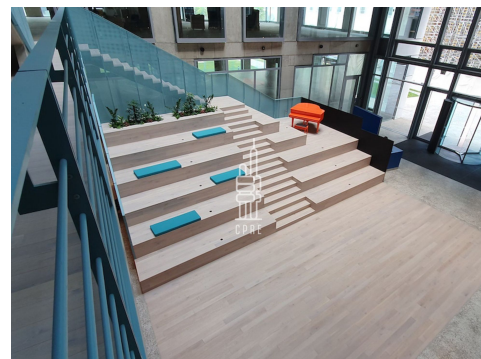

Pronájem vybavené kanceláře pro 8 osob

Lokalita:

Praha 8, Pernerova 697/35

Číslo nabídky: N3314

Popis:

Neplatíte provizi

Business centrum Praga Studios nabízí plně vybavené kancelářské prostory včetně nábytku dle požadavků klienta, zavedeného internetu, úklidu, služeb recepce a copy centra. Klienti mohou využívat sdílených zasedacích místností a společných prostor s relaxačními a pracovními zónami, telefonními budkami nebo kavárnou s baristou. Možnost pronájmu kanceláří pro 1 až 20 osob. Pro větší firmy možnost pronájmu vlastních, plně vybavených kanceláří v odděleném prostoru s vlastním brandingem, zasedací místností a call boxy. Pro velké společnosti možnost pronájmu celého patra s plně zařízeným pracovním prostředím s veškerými službami. Na střeše budovy se nachází terasa pro všechny nájemce budovy. V budově je kolárna se sprchami a locker roomy. Budova je skvěle dostupná automobilem i MHD. V blízkosti se nachází zastávka metra B - Křižíkova a mnoho tramvajových spojů. Okolí budovy poskytuje plnou občanskou vybavenost včetně mnoha kaváren, restaurací a dalších služeb v bezprostředním okolí. Pronájem pracovního místa v coworkingu od 5000 Kč/měsíc. Pronájem kanceláře od 8000 Kč/osoba/měsíc. Pro aktuální nabídku nebo pro větší prostory nás prosím kontaktujte.