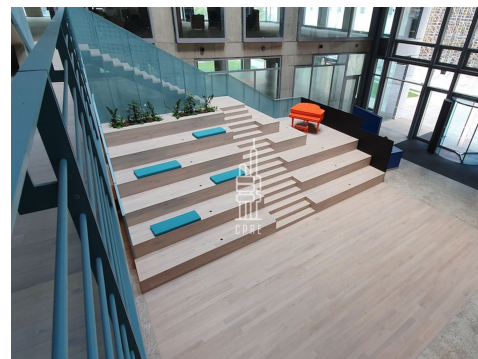

Pronájem vybavené kanceláře pro 8 osob

Lokalita:

Praha 8, Pernerova 697/35

Číslo nabídky: N3314

Popis:

Neplatíte provizi

Business centrum Praga Studios nabízí plně vybavené kancelářské prostory včetně nábytku dle požadavků klienta, zavedeného internetu, úklidu, služeb recepce a copy centra. Klienti mohou využívat sdílených zasedacích místností a společných prostor s relaxačními a pracovními zónami, telefonními budkami nebo kavárnou s baristou. Možnost pronájmu kanceláří pro 1 až 20 osob. Pro větší firmy možnost pronájmu vlastních, plně vybavených kanceláří v odděleném prostoru s vlastním brandingem, zasedací místností a call boxy. Pro velké společnosti možnost pronájmu celého patra s plně zařízeným pracovním prostředím s veškerými službami. Na střeše budovy se nachází terasa pro všechny nájemce budovy. V budově je kolárna se sprchami a locker roomy. Budova je skvěle dostupná automobilem i MHD. V blízkosti se nachází zastávka metra B - Křižíkova a mnoho tramvajových spojů. Okolí budovy poskytuje plnou občanskou vybavenost včetně mnoha kaváren, restaurací a dalších služeb v bezprostředním okolí. Pronájem pracovního místa v coworkingu od 5000 Kč/měsíc. Pronájem kanceláře od 8000 Kč/osoba/měsíc. Pro aktuální nabídku nebo pro větší prostory nás prosím kontaktujte.

Cena:

64 000 Kč za měsíc

Druh prostor

Kancelář

Cena

64 000,00 Kč za měsíc

Plocha prostor

60 m²

Číslo podlaží

8.

Cena parking

4500 Kč/místo

K nastěhování od

ihned

(Kalkulace cen má pouze orientační charakter)