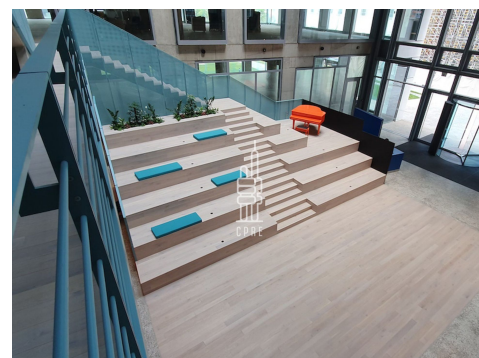

Pronájem vybavené kanceláře pro 8 osob

Lokalita:

Praha 8, Pernerova 697/35

Číslo nabídky: N3314

Popis:

Neplatíte provizi

Business centrum Praga Studios nabízí plně vybavené kancelářské prostory včetně nábytku dle požadavků klienta, zavedeného internetu, úklidu, služeb recepce a copy centra. Klienti mohou využívat sdílených zasedacích místností a společných prostor s relaxačními a pracovními zónami, telefonními budkami nebo kavárnou s baristou. Možnost pronájmu kanceláří pro 1 až 20 osob. Pro větší firmy možnost pronájmu vlastních, plně vybavených kanceláří v odděleném prostoru s vlastním brandingem, zasedací místností a call boxy. Pro velké společnosti možnost pronájmu celého patra s plně zařízeným pracovním prostředím s veškerými službami. Na střeše budovy se nachází terasa pro všechny nájemce budovy. V budově je kolárna se sprchami a locker roomy. Budova je skvěle dostupná automobilem i MHD. V blízkosti se nachází zastávka metra B - Křižíkova a mnoho tramvajových spojů. Okolí budovy poskytuje plnou občanskou vybavenost včetně mnoha kaváren, restaurací a dalších služeb v bezprostředním okolí. Pronájem pracovního místa v coworkingu od 5000 Kč/měsíc. Pronájem kanceláře od 8000 Kč/osoba/měsíc. Pro aktuální nabídku nebo pro větší prostory nás prosím kontaktujte.