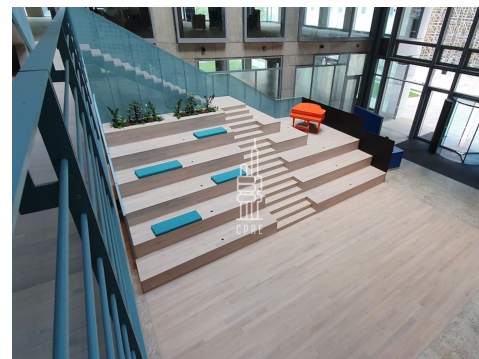

Pronájem vybavené kanceláře pro 8 osob

Lokalita:

Praha 8, Pernerova 697/35

Číslo nabídky: N3314

Popis:

Neplatíte provizi

Business centrum Praga Studios nabízí plně vybavené kancelářské prostory včetně nábytku dle požadavků klienta, zavedeného internetu, úklidu, služeb recepce a copy centra. Klienti mohou využívat sdílených zasedacích místností a společných prostor s relaxačními a pracovními zónami, telefonními budkami nebo kavárnou s baristou. Možnost pronájmu kanceláří pro 1 až 20 osob. Pro větší firmy možnost pronájmu vlastních, plně vybavených kanceláří v odděleném prostoru s vlastním brandingem, zasedací místností a call boxy. Pro velké společnosti možnost pronájmu celého patra s plně zařízeným pracovním prostředím s veškerými službami. Na střeše budovy se nachází terasa pro všechny nájemce budovy. V budově je kolárna se sprchami a locker roomy. Budova je skvěle dostupná automobilem i MHD. V blízkosti se nachází zastávka metra B - Křižíkova a mnoho tramvajových spojů. Okolí budovy poskytuje plnou občanskou vybavenost včetně mnoha kaváren, restaurací a dalších služeb v bezprostředním okolí. Pronájem pracovního místa v coworkingu od 5000 Kč/měsíc. Pronájem kanceláře od 8000 Kč/osoba/měsíc. Pro aktuální nabídku nebo pro větší prostory nás prosím kontaktujte.