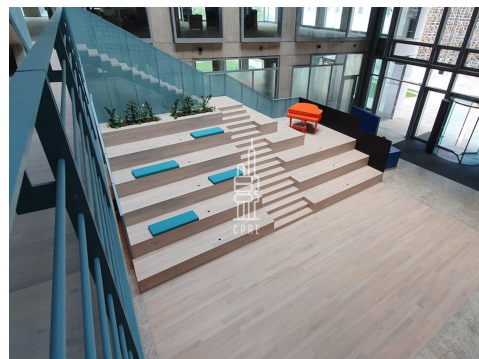

Pronájem vybavené kanceláře pro 10 osob

Lokalita:

Praha 8, Pernerova 697/35

Číslo nabídky: N3315

Popis:

Neplatíte provizi

Business centrum Praga Studios nabízí plně vybavené kancelářské prostory včetně nábytku dle požadavků klienta, zavedeného internetu, úklidu, služeb recepce a copy centra. Klienti mohou využívat sdílených zasedacích místností a společných prostor s relaxačními a pracovními zónami, telefonními budkami nebo kavárnou s baristou. Možnost pronájmu kanceláří pro 1 až 20 osob. Pro větší firmy možnost pronájmu vlastních, plně vybavených kanceláří v odděleném prostoru s vlastním brandingem, zasedací místností a call boxy. Pro velké společnosti možnost pronájmu celého patra s plně zařízeným pracovním prostředím s veškerými službami. Na střeše budovy se nachází terasa pro všechny nájemce budovy. V budově je kolárna se sprchami a locker roomy. Budova je skvěle dostupná automobilem i MHD. V blízkosti se nachází zastávka metra B - Křižíkova a mnoho tramvajových spojů. Okolí budovy poskytuje plnou občanskou vybavenost včetně mnoha kaváren, restaurací a dalších služeb v bezprostředním okolí. Pronájem pracovního místa v coworkingu od 5000 Kč/měsíc. Pronájem kanceláře od 8000 Kč/osoba/měsíc. Pro aktuální nabídku nebo pro větší prostory nás prosím kontaktujte.

Cena:

80 000 Kč za měsíc

Druh prostor

Kancelář

Cena

80 000,00 Kč za měsíc

Plocha prostor

75 m²

Číslo podlaží

8.

Cena parking

4500 Kč/místo

K nastěhování od

ihned

(Kalkulace cen má pouze orientační charakter)