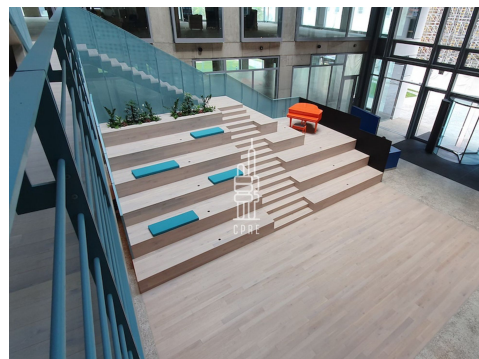

Pronájem vybavené kanceláře pro 10 osob

Lokalita:

Praha 8, Pernerova 697/35

Číslo nabídky: N3315

Popis:

Neplatíte provizi

Business centrum Praga Studios nabízí plně vybavené kancelářské prostory včetně nábytku dle požadavků klienta, zavedeného internetu, úklidu, služeb recepce a copy centra. Klienti mohou využívat sdílených zasedacích místností a společných prostor s relaxačními a pracovními zónami, telefonními budkami nebo kavárnou s baristou. Možnost pronájmu kanceláří pro 1 až 20 osob. Pro větší firmy možnost pronájmu vlastních, plně vybavených kanceláří v odděleném prostoru s vlastním brandingem, zasedací místností a call boxy. Pro velké společnosti možnost pronájmu celého patra s plně zařízeným pracovním prostředím s veškerými službami. Na střeše budovy se nachází terasa pro všechny nájemce budovy. V budově je kolárna se sprchami a locker roomy. Budova je skvěle dostupná automobilem i MHD. V blízkosti se nachází zastávka metra B - Křižíkova a mnoho tramvajových spojů. Okolí budovy poskytuje plnou občanskou vybavenost včetně mnoha kaváren, restaurací a dalších služeb v bezprostředním okolí. Pronájem pracovního místa v coworkingu od 5000 Kč/měsíc. Pronájem kanceláře od 8000 Kč/osoba/měsíc. Pro aktuální nabídku nebo pro větší prostory nás prosím kontaktujte.