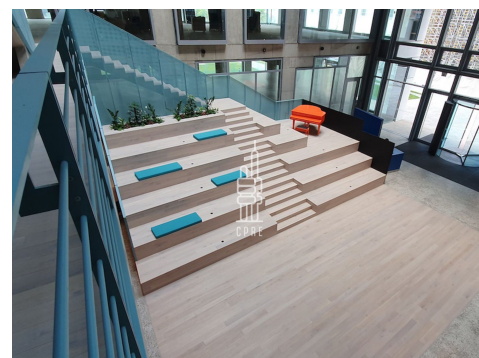

Pronájem vybavené kanceláře pro 10 osob

Lokalita:

Praha 8, Pernerova 697/35

Číslo nabídky: N3315

Popis:

Neplatíte provizi

Business centrum Praga Studios nabízí plně vybavené kancelářské prostory včetně nábytku dle požadavků klienta, zavedeného internetu, úklidu, služeb recepce a copy centra. Klienti mohou využívat sdílených zasedacích místností a společných prostor s relaxačními a pracovními zónami, telefonními budkami nebo kavárnou s baristou. Možnost pronájmu kanceláří pro 1 až 20 osob. Pro větší firmy možnost pronájmu vlastních, plně vybavených kanceláří v odděleném prostoru s vlastním brandingem, zasedací místností a call boxy. Pro velké společnosti možnost pronájmu celého patra s plně zařízeným pracovním prostředím s veškerými službami. Na střeše budovy se nachází terasa pro všechny nájemce budovy. V budově je kolárna se sprchami a locker roomy. Budova je skvěle dostupná automobilem i MHD. V blízkosti se nachází zastávka metra B - Křižíkova a mnoho tramvajových spojů. Okolí budovy poskytuje plnou občanskou vybavenost včetně mnoha kaváren, restaurací a dalších služeb v bezprostředním okolí. Pronájem pracovního místa v coworkingu od 5000 Kč/měsíc. Pronájem kanceláře od 8000 Kč/osoba/měsíc. Pro aktuální nabídku nebo pro větší prostory nás prosím kontaktujte.