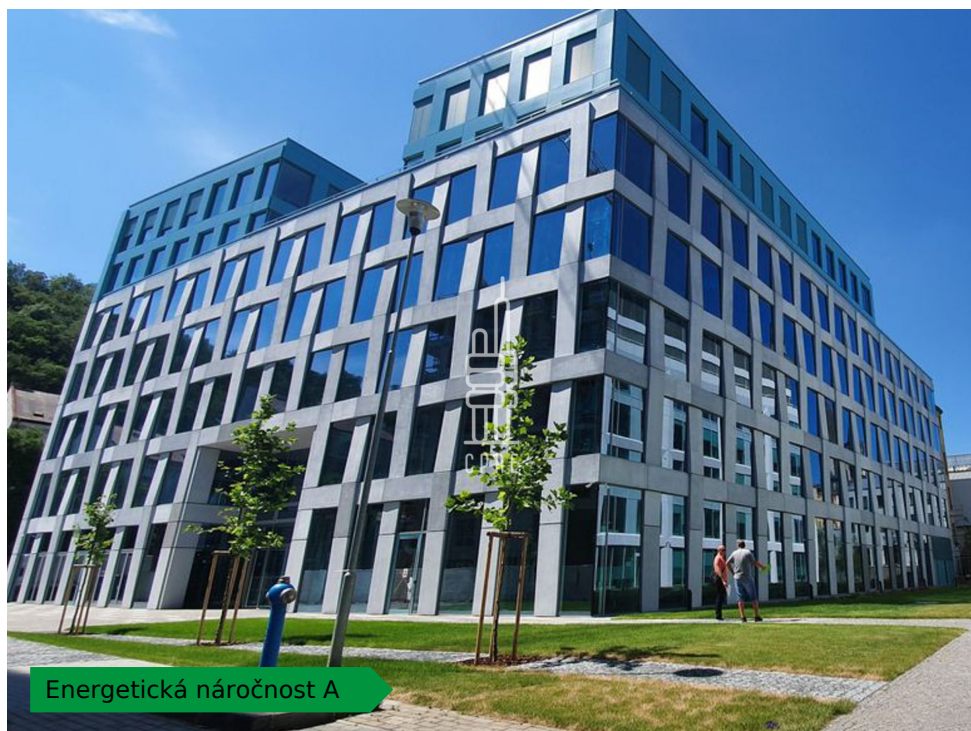

Pronájem vybavené kanceláře pro 10 osob

Lokalita:

Praha 8, Pernerova 697/35

Číslo nabídky: N3315

Popis:

Neplatíte provizi

Business centrum Praga Studios nabízí plně vybavené kancelářské prostory včetně nábytku dle požadavků klienta, zavedeného internetu, úklidu, služeb recepce a copy centra. Klienti mohou využívat sdílených zasedacích místností a společných prostor s relaxačními a pracovními zónami, telefonními budkami nebo kavárnou s baristou. Možnost pronájmu kanceláří pro 1 až 20 osob. Pro větší firmy možnost pronájmu vlastních, plně vybavených kanceláří v odděleném prostoru s vlastním brandingem, zasedací místností a call boxy. Pro velké společnosti možnost pronájmu celého patra s plně zařízeným pracovním prostředím s veškerými službami. Na střeše budovy se nachází terasa pro všechny nájemce budovy. V budově je kolárna se sprchami a locker roomy. Budova je skvěle dostupná automobilem i MHD. V blízkosti se nachází zastávka metra B - Křižíkova a mnoho tramvajových spojů. Okolí budovy poskytuje plnou občanskou vybavenost včetně mnoha kaváren, restaurací a dalších služeb v bezprostředním okolí. Pronájem pracovního místa v coworkingu od 5000 Kč/měsíc. Pronájem kanceláře od 8000 Kč/osoba/měsíc. Pro aktuální nabídku nebo pro větší prostory nás prosím kontaktujte.