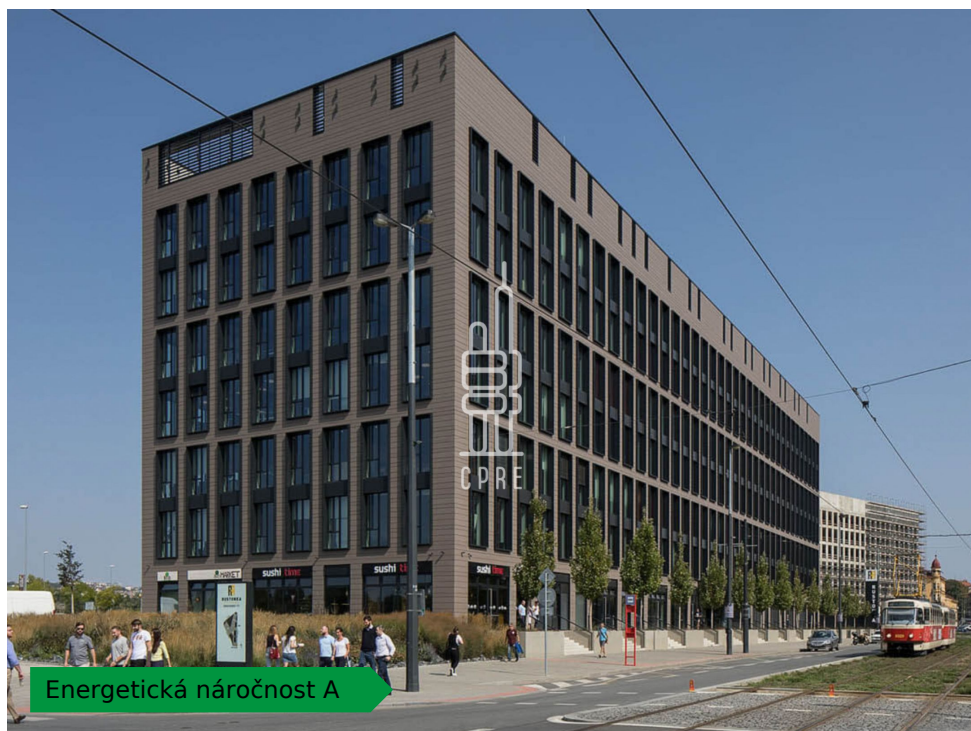

### Lokalita:

Praha 8, Rohanské nábřeží 693/10

### Popis:

\*Neplatíte provizi\*

Business centrum Rustonka nabízí plně vybavené kancelářské prostory včetně nábytku dle požadavků klienta, zavedeného internetu, úklidu, služeb recepce a copy centra. Klienti mohou využívat sdílených zasedacích místností a společných prostor s relaxačními a pracovními zónami, telefonními budkami nebo kavárnou s baristou. Možnost pronájmu kanceláří pro 1 až 20 osob. Pro větší firmy možnost pronájmu vlastních, plně vybavených kanceláří v odděleném prostoru s vlastním brandingem, zasedací místností a call boxy. Pro velké společnosti možnost pronájmu celého patra s plně zařízeným pracovním prostředím s veškerými službami. V budově je kolárna se sprchami a locker roomy. Na střeše budovy se nachází velkorysá terasa s možností pořádání firemních akcí. Výborná dopravní dostupnost MHD je zajištěna bezprostřední blízkostí metra B - Invalidovna, stejně tak jako množstvím tramvajových spojů. Strategická poloha rovněž nabízí skvělou dostupnost automobilem, ať už do centra města, nebo na dálnici D1, D8 a D11. V budově je dostatek parkovacích míst i parking pro hosty. Pronájem pracovního místa v coworkingu od 5000 Kč/měsíc. Pronájem kanceláře od 8000 Kč/osoba/měsíc. Pro aktuální nabídku nebo pro větší prostory nás prosím kontaktujte.