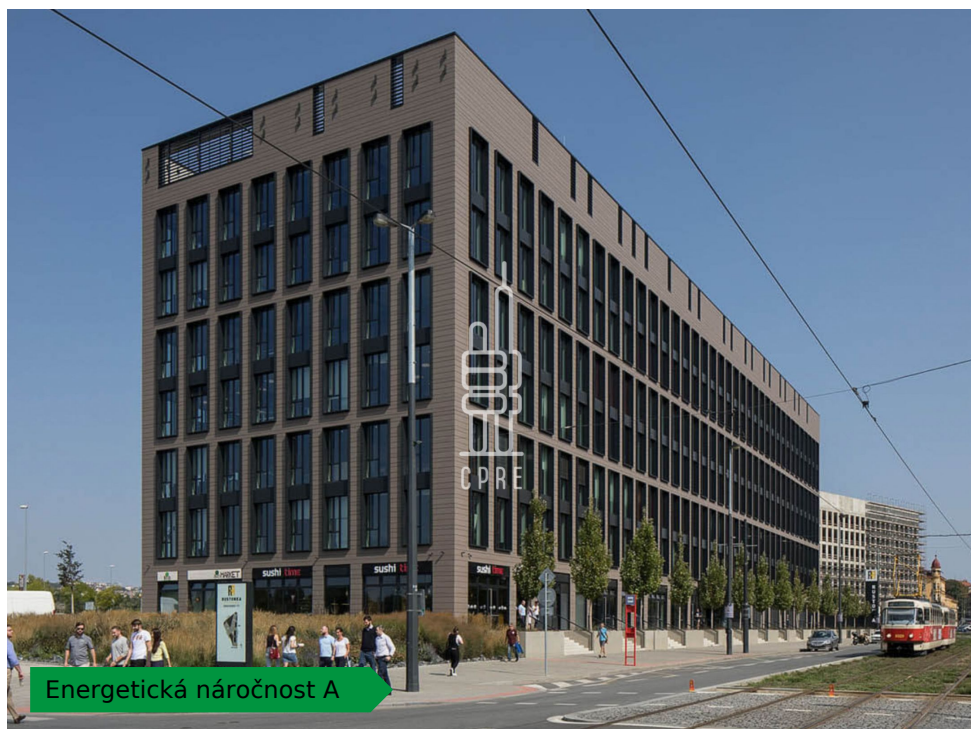

Pronájem vybavené kanceláře pro 10 osob

Lokalita:

Praha 8, Rohanské nábřeží 693/10

Číslo nabídky: N3321

Popis:

Neplatíte provizi

Business centrum Rustonka nabízí plně vybavené kancelářské prostory včetně nábytku dle požadavků klienta, zavedeného internetu, úklidu, služeb recepce a copy centra. Klienti mohou využívat sdílených zasedacích místností a společných prostor s relaxačními a pracovními zónami, telefonními budkami nebo kavárnou s baristou. Možnost pronájmu kanceláří pro 1 až 20 osob. Pro větší firmy možnost pronájmu vlastních, plně vybavených kanceláří v odděleném prostoru s vlastním brandingem, zasedací místností a call boxy. Pro velké společnosti možnost pronájmu celého patra s plně zařízeným pracovním prostředím s veškerými službami. V budově je kolárna se sprchami a locker roomy. Na střeše budovy se nachází velkorysá terasa s možností pořádání firemních akcí. Výborná dopravní dostupnost MHD je zajištěna bezprostřední blízkostí metra B - Invalidovna, stejně tak jako množstvím tramvajových spojů. Strategická poloha rovněž nabízí skvělou dostupnost automobilem, ať už do centra města, nebo na dálnici D1, D8 a D11. V budově je dostatek parkovacích míst i parking pro hosty. Pronájem pracovního místa v coworkingu od 5000 Kč/měsíc. Pronájem kanceláře od 8000 Kč/osoba/měsíc. Pro aktuální nabídku nebo pro větší prostory nás prosím kontaktujte.

Cena:

80 000 Kč za měsíc

Druh prostor	Kancelář	Cena	80 000,00 Kč za měsíc
Plocha prostor	75 m²	Číslo podlaží	2.
Cena parking	4500 Kč/místo	K nastěhování od	ihned

(Kalkulace cen má pouze orientační charakter)