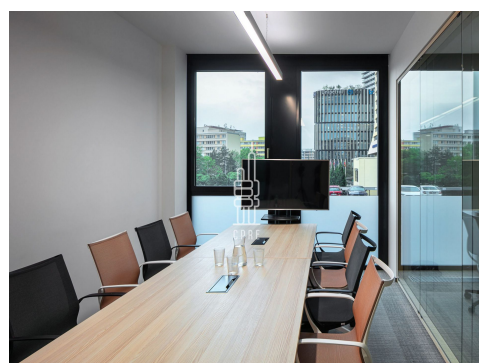

Pronájem vybavené kanceláře pro 4 osoby

Lokalita:

Praha 4, Na strži 2102/61a

Číslo nabídky: N3327

Popis:

Neplatíte provizi

Business centrum Element nabízí plně vybavené kancelářské prostory včetně nábytku dle požadavků klienta, zavedeného internetu, úklidu, služeb recepce a copy centra. Klienti mohou využívat sdílených zasedacích místností a společných prostor s relaxačními a pracovními zónami, telefonními budkami nebo kavárnou s baristou. Možnost pronájmu kanceláří pro 1 až 20 osob. Pro větší firmy možnost pronájmu vlastní, plně vybavené kanceláře v odděleném prostoru s vlastním brandingem, zasedací místností a call boxy. Pro velké společnosti možnost pronájmu celého patra s plně zařízeným pracovním prostředím s veškerými službami. V budově je kolárna se sprchami a locker roomy. Element je kancelářská budova stojící v samém business srdci Pankráce, v lokalitě, kde je možné najít ty nejmodernější budovy v Praze. Budova je situována cca 1 minutu chůze od zastávky metra C - Pankrác, kde jsou k dispozici i navazující autobusové spoje. Lokalita umožňuje snadné napojení autem na vnitřní městský okruh i Letiště Václava Havla. Každé patro je přístupné jedním z 6 výtahů a disponuje světlou lobby, společnými sociálními prostory. Pronájem pracovního místa v coworkingu od 5000 Kč/měsíc. Pronájem kanceláře od 8000 Kč/osoba/měsíc. Pro aktuální nabídku nebo pro větší prostory nás prosím kontaktujte.