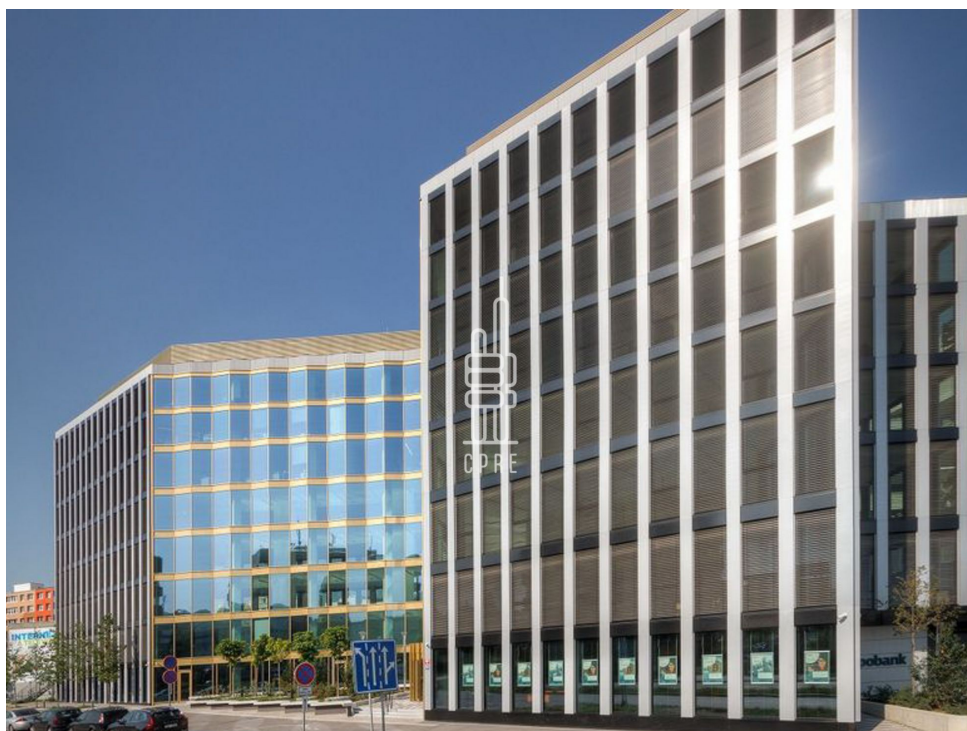

### Lokalita:

Praha 4, Na strži 2102/61a

### Popis:

\*Neplatíte provizi\*

Business centrum Element nabízí plně vybavené kancelářské prostory včetně nábytku dle požadavků klienta, zavedeného internetu, úklidu, služeb recepce a copy centra. Klienti mohou využívat sdílených zasedacích místností a společných prostor s relaxačními a pracovními zónami, telefonními budkami nebo kavárnou s baristou. Možnost pronájmu kanceláří pro 1 až 20 osob. Pro větší firmy možnost pronájmu vlastní, plně vybavené kanceláře v odděleném prostoru s vlastním brandingem, zasedací místností a call boxy. Pro velké společnosti možnost pronájmu celého patra s plně zařízeným pracovním prostředím s veškerými službami. V budově je kolárna se sprchami a locker roomy. Element je kancelářská budova stojící v samém business srdci Pankráce, v lokalitě, kde je možné najít ty nejmodernější budovy v Praze. Budova je situována cca 1 minutu chůze od zastávky metra C - Pankrác, kde jsou k dispozici i navazující autobusové spoje. Lokalita umožňuje snadné napojení autem na vnitřní městský okruh i Letiště Václava Havla. Každé patro je přístupné jedním z 6 výtahů a disponuje světlou lobby, společnými sociálními prostory. Pronájem pracovního místa v coworkingu od 5000 Kč/měsíc. Pronájem kanceláře od 8000 Kč/osoba/měsíc. Pro aktuální nabídku nebo pro větší prostory nás prosím kontaktujte.