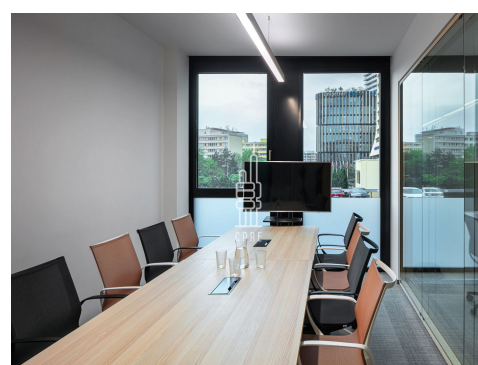

Pronájem vybavené kanceláře pro 4 osoby

Lokalita:

Praha 4, Na strži 2102/61a

Číslo nabídky: N3327

Popis:

Neplatíte provizi

Business centrum Element nabízí plně vybavené kancelářské prostory včetně nábytku dle požadavků klienta, zavedeného internetu, úklidu, služeb recepce a copy centra. Klienti mohou využívat sdílených zasedacích místností a společných prostor s relaxačními a pracovními zónami, telefonními budkami nebo kavárnou s baristou. Možnost pronájmu kanceláří pro 1 až 20 osob. Pro větší firmy možnost pronájmu vlastní, plně vybavené kanceláře v odděleném prostoru s vlastním brandingem, zasedací místností a call boxy. Pro velké společnosti možnost pronájmu celého patra s plně zařízeným pracovním prostředím s veškerými službami. V budově je kolárna se sprchami a locker roomy. Element je kancelářská budova stojící v samém business srdci Pankráce, v lokalitě, kde je možné najít ty nejmodernější budovy v Praze. Budova je situována cca 1 minutu chůze od zastávky metra C - Pankrác, kde jsou k dispozici i navazující autobusové spoje. Lokalita umožňuje snadné napojení autem na vnitřní městský okruh i Letiště Václava Havla. Každé patro je přístupné jedním z 6 výtahů a disponuje světlou lobby, společnými sociálními prostory. Pronájem pracovního místa v coworkingu od 5000 Kč/měsíc. Pronájem kanceláře od 8000 Kč/osoba/měsíc. Pro aktuální nabídku nebo pro větší prostory nás prosím kontaktujte.

Cena:

32 000 Kč za měsíc

Energetická náročnost G

Druh prostor	Kancelář	Cena	32 000,00 Kč za měsíc
Plocha prostor	30 m²	Číslo podlaží	3.
Cena parking	4500 Kč/místo	K nastěhování od	ihned

(Kalkulace cen má pouze orientační charakter)