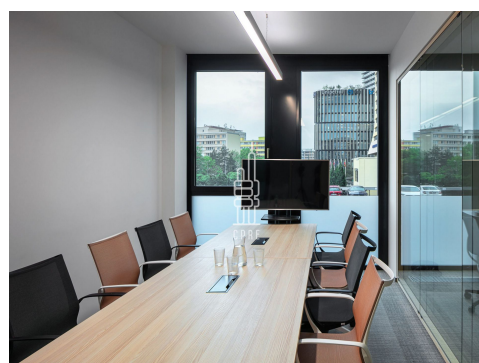

Pronájem vybavené kanceláře pro 4 osoby

Lokalita:

Praha 4, Na strži 2102/61a

Číslo nabídky: N3327

Popis:

Neplatíte provizi

Business centrum Element nabízí plně vybavené kancelářské prostory včetně nábytku dle požadavků klienta, zavedeného internetu, úklidu, služeb recepce a copy centra. Klienti mohou využívat sdílených zasedacích místností a společných prostor s relaxačními a pracovními zónami, telefonními budkami nebo kavárnou s baristou. Možnost pronájmu kanceláří pro 1 až 20 osob. Pro větší firmy možnost pronájmu vlastní, plně vybavené kanceláře v odděleném prostoru s vlastním brandingem, zasedací místností a call boxy. Pro velké společnosti možnost pronájmu celého patra s plně zařízeným pracovním prostředím s veškerými službami. V budově je kolárna se sprchami a locker roomy. Element je kancelářská budova stojící v samém business srdci Pankráce, v lokalitě, kde je možné najít ty nejmodernější budovy v Praze. Budova je situována cca 1 minutu chůze od zastávky metra C - Pankrác, kde jsou k dispozici i navazující autobusové spoje. Lokalita umožňuje snadné napojení autem na vnitřní městský okruh i Letiště Václava Havla. Každé patro je přístupné jedním z 6 výtahů a disponuje světlou lobby, společnými sociálními prostory. Pronájem pracovního místa v coworkingu od 5000 Kč/měsíc. Pronájem kanceláře od 8000 Kč/osoba/měsíc. Pro aktuální nabídku nebo pro větší prostory nás prosím kontaktujte.

Cena:

32 000 Kč za měsíc

Energetická náročnost G

Druh prostor	Kancelář	Cena	32 000,00 Kč za měsíc
Plocha prostor	30 m²	Číslo podlaží	3.
Cena parking	4500 Kč/místo	K nastěhování od	ihned

(Kalkulace cen má pouze orientační charakter)