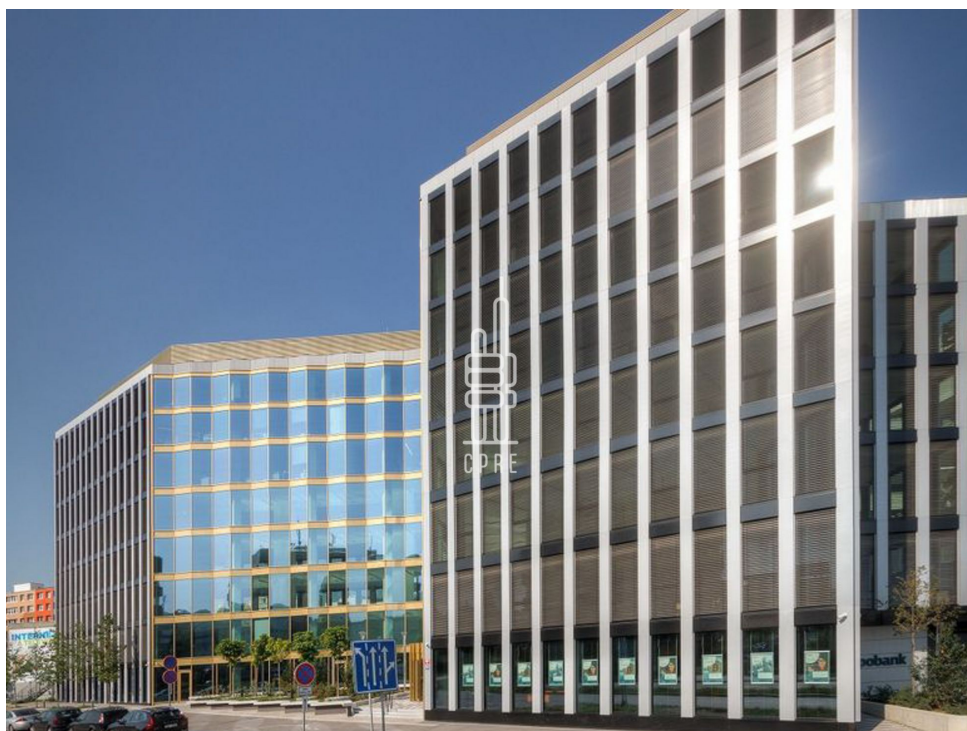

Pronájem vybavené kanceláře pro 6 osob

Lokalita:

Praha 4, Na strži 2102/61a

Číslo nabídky: N3328

Popis:

Neplatíte provizi

Business centrum Element nabízí plně vybavené kancelářské prostory včetně nábytku dle požadavků klienta, zavedeného internetu, úklidu, služeb recepce a copy centra. Klienti mohou využívat sdílených zasedacích místností a společných prostor s relaxačními a pracovními zónami, telefonními budkami nebo kavárnou s baristou. Možnost pronájmu kanceláří pro 1 až 20 osob. Pro větší firmy možnost pronájmu vlastní, plně vybavené kanceláře v odděleném prostoru s vlastním brandingem, zasedací místností a call boxy. Pro velké společnosti možnost pronájmu celého patra s plně zařízeným pracovním prostředím s veškerými službami. V budově je kolárna se sprchami a locker roomy. Element je kancelářská budova stojící v samém business srdci Pankráce, v lokalitě, kde je možné najít ty nejmodernější budovy v Praze. Budova je situována cca 1 minutu chůze od zastávky metra C - Pankrác, kde jsou k dispozici i navazující autobusové spoje. Lokalita umožňuje snadné napojení autem na vnitřní městský okruh i Letiště Václava Havla. Každé patro je přístupné jedním z 6 výtahů a disponuje světlou lobby, společnými sociálními prostory. Pronájem pracovního místa v coworkingu od 5000 Kč/měsíc. Pronájem kanceláře od 8000 Kč/osoba/měsíc. Pro aktuální nabídku nebo pro větší prostory nás prosím kontaktujte.