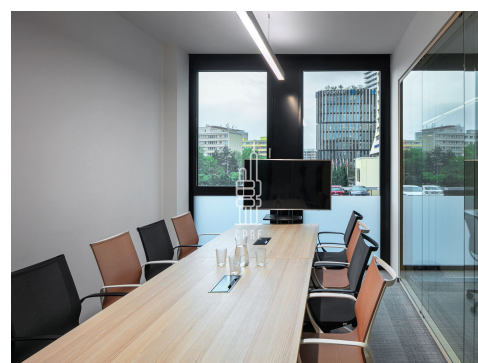

Pronájem vybavené kanceláře pro 6 osob

Lokalita:

Praha 4, Na strži 2102/61a

Číslo nabídky: N3328

Popis:

Neplatíte provizi

Business centrum Element nabízí plně vybavené kancelářské prostory včetně nábytku dle požadavků klienta, zavedeného internetu, úklidu, služeb recepce a copy centra. Klienti mohou využívat sdílených zasedacích místností a společných prostor s relaxačními a pracovními zónami, telefonními budkami nebo kavárnou s baristou. Možnost pronájmu kanceláří pro 1 až 20 osob. Pro větší firmy možnost pronájmu vlastní, plně vybavené kanceláře v odděleném prostoru s vlastním brandingem, zasedací místností a call boxy. Pro velké společnosti možnost pronájmu celého patra s plně zařízeným pracovním prostředím s veškerými službami. V budově je kolárna se sprchami a locker roomy. Element je kancelářská budova stojící v samém business srdci Pankráce, v lokalitě, kde je možné najít ty nejmodernější budovy v Praze. Budova je situována cca 1 minutu chůze od zastávky metra C - Pankrác, kde jsou k dispozici i navazující autobusové spoje. Lokalita umožňuje snadné napojení autem na vnitřní městský okruh i Letiště Václava Havla. Každé patro je přístupné jedním z 6 výtahů a disponuje světlou lobby, společnými sociálními prostory. Pronájem pracovního místa v coworkingu od 5000 Kč/měsíc. Pronájem kanceláře od 8000 Kč/osoba/měsíc. Pro aktuální nabídku nebo pro větší prostory nás prosím kontaktujte.