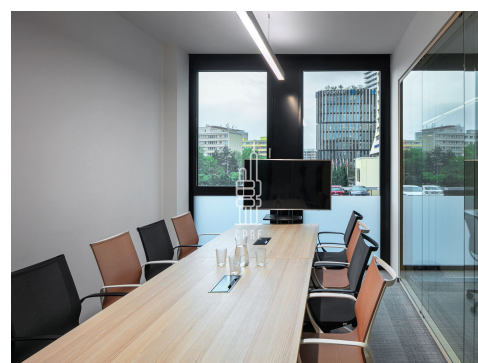

Pronájem vybavené kanceláře pro 8 osob

Lokalita:

Praha 4, Na strži 2102/61a

Číslo nabídky: N3329

Popis:

Neplatíte provizi

Business centrum Element nabízí plně vybavené kancelářské prostory včetně nábytku dle požadavků klienta, zavedeného internetu, úklidu, služeb recepce a copy centra. Klienti mohou využívat sdílených zasedacích místností a společných prostor s relaxačními a pracovními zónami, telefonními budkami nebo kavárnou s baristou. Možnost pronájmu kanceláří pro 1 až 20 osob. Pro větší firmy možnost pronájmu vlastní, plně vybavené kanceláře v odděleném prostoru s vlastním brandingem, zasedací místností a call boxy. Pro velké společnosti možnost pronájmu celého patra s plně zařízeným pracovním prostředím s veškerými službami. V budově je kolárna se sprchami a locker roomy. Element je kancelářská budova stojící v samém business srdci Pankráce, v lokalitě, kde je možné najít ty nejmodernější budovy v Praze. Budova je situována cca 1 minutu chůze od zastávky metra C - Pankrác, kde jsou k dispozici i navazující autobusové spoje. Lokalita umožňuje snadné napojení autem na vnitřní městský okruh i Letiště Václava Havla. Každé patro je přístupné jedním z 6 výtahů a disponuje světlou lobby, společnými sociálními prostory. Pronájem pracovního místa v coworkingu od 5000 Kč/měsíc. Pronájem kanceláře od 8000 Kč/osoba/měsíc. Pro aktuální nabídku nebo pro větší prostory nás prosím kontaktujte.

Cena:

64 000 Kč za měsíc

Energetická náročnost G

Druh prostor

Kancelář

Cena

64 000,00 Kč za měsíc

Plocha prostor

60 m²

Číslo podlaží

3.

Cena parking

4500 Kč/místo

K nastěhování od

ihned

(Kalkulace cen má pouze orientační charakter)