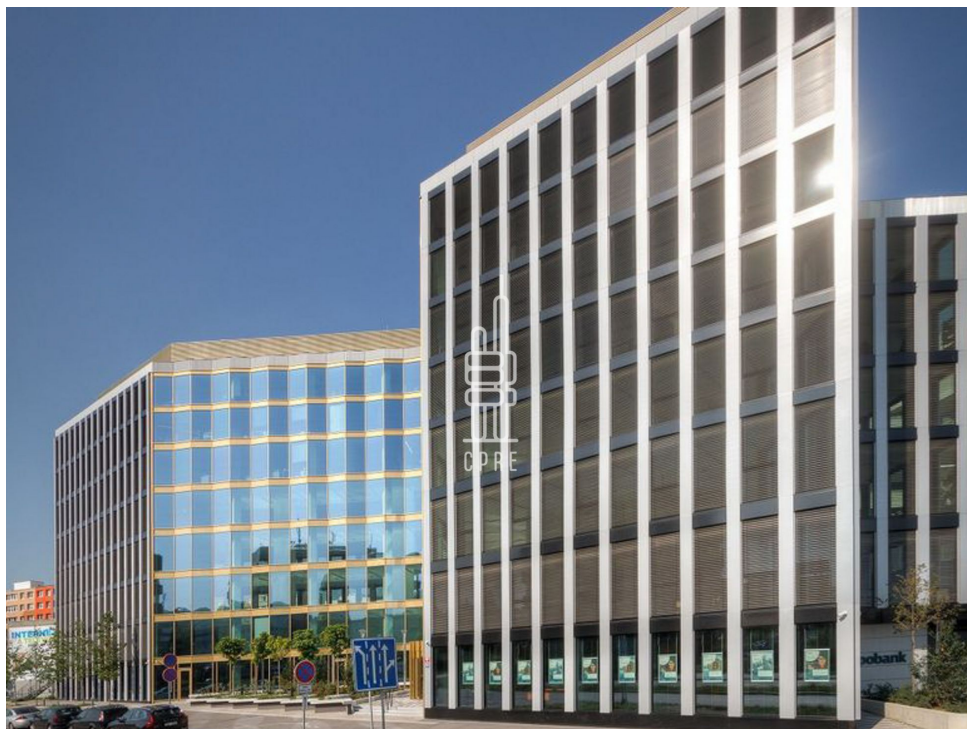

Pronájem vybavené kanceláře pro 8 osob

Lokalita:

Praha 4, Na strži 2102/61a

Číslo nabídky: N3329

Popis:

Neplatíte provizi

Business centrum Element nabízí plně vybavené kancelářské prostory včetně nábytku dle požadavků klienta, zavedeného internetu, úklidu, služeb recepce a copy centra. Klienti mohou využívat sdílených zasedacích místností a společných prostor s relaxačními a pracovními zónami, telefonními budkami nebo kavárnou s baristou. Možnost pronájmu kanceláří pro 1 až 20 osob. Pro větší firmy možnost pronájmu vlastní, plně vybavené kanceláře v odděleném prostoru s vlastním brandingem, zasedací místností a call boxy. Pro velké společnosti možnost pronájmu celého patra s plně zařízeným pracovním prostředím s veškerými službami. V budově je kolárna se sprchami a locker roomy. Element je kancelářská budova stojící v samém business srdci Pankráce, v lokalitě, kde je možné najít ty nejmodernější budovy v Praze. Budova je situována cca 1 minutu chůze od zastávky metra C - Pankrác, kde jsou k dispozici i navazující autobusové spoje. Lokalita umožňuje snadné napojení autem na vnitřní městský okruh i Letiště Václava Havla. Každé patro je přístupné jedním z 6 výtahů a disponuje světlou lobby, společnými sociálními prostory. Pronájem pracovního místa v coworkingu od 5000 Kč/měsíc. Pronájem kanceláře od 8000 Kč/osoba/měsíc. Pro aktuální nabídku nebo pro větší prostory nás prosím kontaktujte.