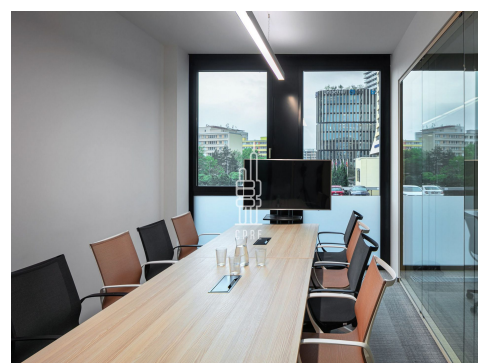

Pronájem vybavené kanceláře pro 8 osob

Lokalita:

Praha 4, Na strži 2102/61a

Číslo nabídky: N3329

Popis:

Neplatíte provizi

Business centrum Element nabízí plně vybavené kancelářské prostory včetně nábytku dle požadavků klienta, zavedeného internetu, úklidu, služeb recepce a copy centra. Klienti mohou využívat sdílených zasedacích místností a společných prostor s relaxačními a pracovními zónami, telefonními budkami nebo kavárnou s baristou. Možnost pronájmu kanceláří pro 1 až 20 osob. Pro větší firmy možnost pronájmu vlastní, plně vybavené kanceláře v odděleném prostoru s vlastním brandingem, zasedací místností a call boxy. Pro velké společnosti možnost pronájmu celého patra s plně zařízeným pracovním prostředím s veškerými službami. V budově je kolárna se sprchami a locker roomy. Element je kancelářská budova stojící v samém business srdci Pankráce, v lokalitě, kde je možné najít ty nejmodernější budovy v Praze. Budova je situována cca 1 minutu chůze od zastávky metra C - Pankrác, kde jsou k dispozici i navazující autobusové spoje. Lokalita umožňuje snadné napojení autem na vnitřní městský okruh i Letiště Václava Havla. Každé patro je přístupné jedním z 6 výtahů a disponuje světlou lobby, společnými sociálními prostory. Pronájem pracovního místa v coworkingu od 5000 Kč/měsíc. Pronájem kanceláře od 8000 Kč/osoba/měsíc. Pro aktuální nabídku nebo pro větší prostory nás prosím kontaktujte.