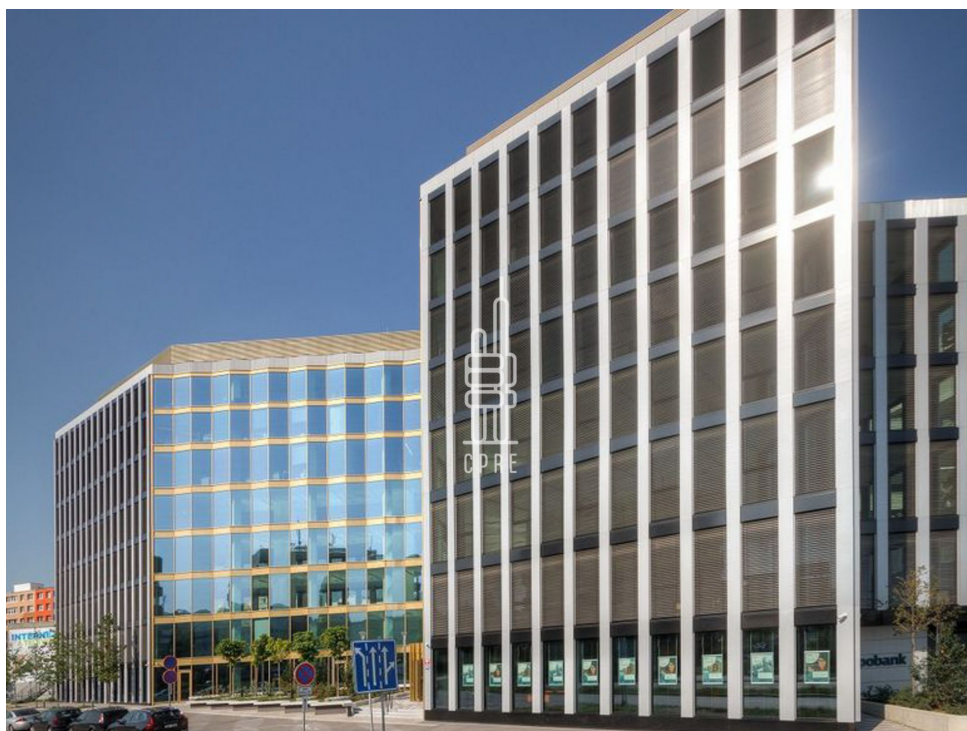

Pronájem vybavené kanceláře pro 8 osob

Lokalita:

Praha 4, Na strži 2102/61a

Číslo nabídky: N3329

Popis:

Neplatíte provizi

Business centrum Element nabízí plně vybavené kancelářské prostory včetně nábytku dle požadavků klienta, zavedeného internetu, úklidu, služeb recepce a copy centra. Klienti mohou využívat sdílených zasedacích místností a společných prostor s relaxačními a pracovními zónami, telefonními budkami nebo kavárnou s baristou. Možnost pronájmu kanceláří pro 1 až 20 osob. Pro větší firmy možnost pronájmu vlastní, plně vybavené kanceláře v odděleném prostoru s vlastním brandingem, zasedací místností a call boxy. Pro velké společnosti možnost pronájmu celého patra s plně zařízeným pracovním prostředím s veškerými službami. V budově je kolárna se sprchami a locker roomy. Element je kancelářská budova stojící v samém business srdci Pankráce, v lokalitě, kde je možné najít ty nejmodernější budovy v Praze. Budova je situována cca 1 minutu chůze od zastávky metra C - Pankrác, kde jsou k dispozici i navazující autobusové spoje. Lokalita umožňuje snadné napojení autem na vnitřní městský okruh i Letiště Václava Havla. Každé patro je přístupné jedním z 6 výtahů a disponuje světlou lobby, společnými sociálními prostory. Pronájem pracovního místa v coworkingu od 5000 Kč/měsíc. Pronájem kanceláře od 8000 Kč/osoba/měsíc. Pro aktuální nabídku nebo pro větší prostory nás prosím kontaktujte.