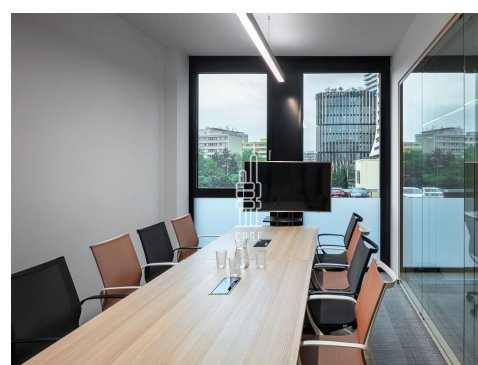

Pronájem vybavené kanceláře pro 8 osob

Lokalita:

Praha 4, Na strži 2102/61a

Číslo nabídky: N3329

Popis:

Neplatíte provizi

Business centrum Element nabízí plně vybavené kancelářské prostory včetně nábytku dle požadavků klienta, zavedeného internetu, úklidu, služeb recepce a copy centra. Klienti mohou využívat sdílených zasedacích místností a společných prostor s relaxačními a pracovními zónami, telefonními budkami nebo kavárnou s baristou. Možnost pronájmu kanceláří pro 1 až 20 osob. Pro větší firmy možnost pronájmu vlastní, plně vybavené kanceláře v odděleném prostoru s vlastním brandingem, zasedací místností a call boxy. Pro velké společnosti možnost pronájmu celého patra s plně zařízeným pracovním prostředím s veškerými službami. V budově je kolárna se sprchami a locker roomy. Element je kancelářská budova stojící v samém business srdci Pankráce, v lokalitě, kde je možné najít ty nejmodernější budovy v Praze. Budova je situována cca 1 minutu chůze od zastávky metra C - Pankrác, kde jsou k dispozici i navazující autobusové spoje. Lokalita umožňuje snadné napojení autem na vnitřní městský okruh i Letiště Václava Havla. Každé patro je přístupné jedním z 6 výtahů a disponuje světlou lobby, společnými sociálními prostory. Pronájem pracovního místa v coworkingu od 5000 Kč/měsíc. Pronájem kanceláře od 8000 Kč/osoba/měsíc. Pro aktuální nabídku nebo pro větší prostory nás prosím kontaktujte.