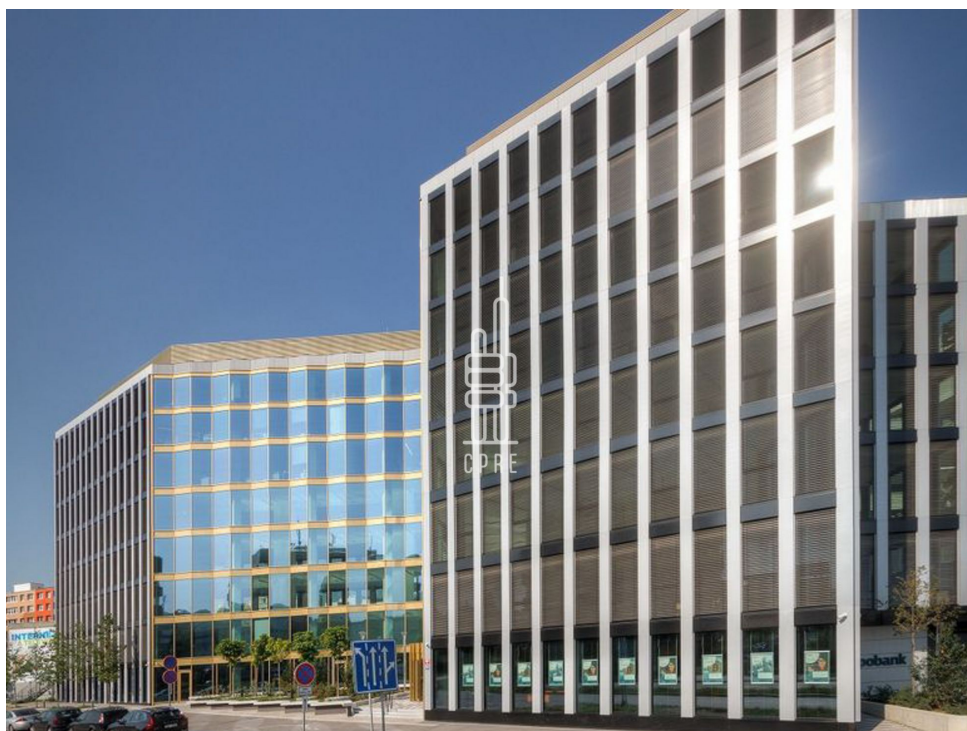

Pronájem vybavené kanceláře pro 10 osob

Lokalita:

Praha 4, Na strži 2102/61a

Číslo nabídky: N3332

Popis:

Neplatíte provizi

Business centrum Element nabízí plně vybavené kancelářské prostory včetně nábytku dle požadavků klienta, zavedeného internetu, úklidu, služeb recepce a copy centra. Klienti mohou využívat sdílených zasedacích místností a společných prostor s relaxačními a pracovními zónami, telefonními budkami nebo kavárnou s baristou. Možnost pronájmu kanceláří pro 1 až 20 osob. Pro větší firmy možnost pronájmu vlastní, plně vybavené kanceláře v odděleném prostoru s vlastním brandingem, zasedací místností a call boxy. Pro velké společnosti možnost pronájmu celého patra s plně zařízeným pracovním prostředím s veškerými službami. V budově je kolárna se sprchami a locker roomy. Element je kancelářská budova stojící v samém business srdci Pankráce, v lokalitě, kde je možné najít ty nejmodernější budovy v Praze. Budova je situována cca 1 minutu chůze od zastávky metra C - Pankrác, kde jsou k dispozici i navazující autobusové spoje. Lokalita umožňuje snadné napojení autem na vnitřní městský okruh i Letiště Václava Havla. Každé patro je přístupné jedním z 6 výtahů a disponuje světlou lobby, společnými sociálními prostory. Pronájem pracovního místa v coworkingu od 5000 Kč/měsíc. Pronájem kanceláře od 8000 Kč/osoba/měsíc. Pro aktuální nabídku nebo pro větší prostory nás prosím kontaktujte.