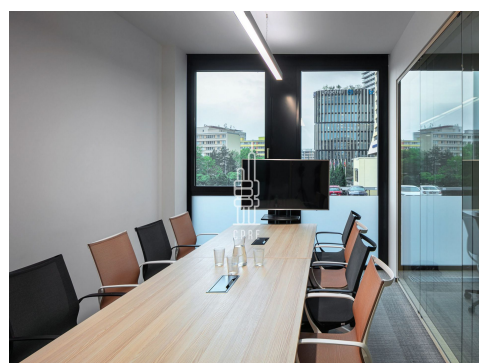

Pronájem vybavené kanceláře pro 10 osob

Lokalita:

Praha 4, Na strži 2102/61a

Číslo nabídky: N3332

Popis:

Neplatíte provizi

Business centrum Element nabízí plně vybavené kancelářské prostory včetně nábytku dle požadavků klienta, zavedeného internetu, úklidu, služeb recepce a copy centra. Klienti mohou využívat sdílených zasedacích místností a společných prostor s relaxačními a pracovními zónami, telefonními budkami nebo kavárnou s baristou. Možnost pronájmu kanceláří pro 1 až 20 osob. Pro větší firmy možnost pronájmu vlastní, plně vybavené kanceláře v odděleném prostoru s vlastním brandingem, zasedací místností a call boxy. Pro velké společnosti možnost pronájmu celého patra s plně zařízeným pracovním prostředím s veškerými službami. V budově je kolárna se sprchami a locker roomy. Element je kancelářská budova stojící v samém business srdci Pankráce, v lokalitě, kde je možné najít ty nejmodernější budovy v Praze. Budova je situována cca 1 minutu chůze od zastávky metra C - Pankrác, kde jsou k dispozici i navazující autobusové spoje. Lokalita umožňuje snadné napojení autem na vnitřní městský okruh i Letiště Václava Havla. Každé patro je přístupné jedním z 6 výtahů a disponuje světlou lobby, společnými sociálními prostory. Pronájem pracovního místa v coworkingu od 5000 Kč/měsíc. Pronájem kanceláře od 8000 Kč/osoba/měsíc. Pro aktuální nabídku nebo pro větší prostory nás prosím kontaktujte.